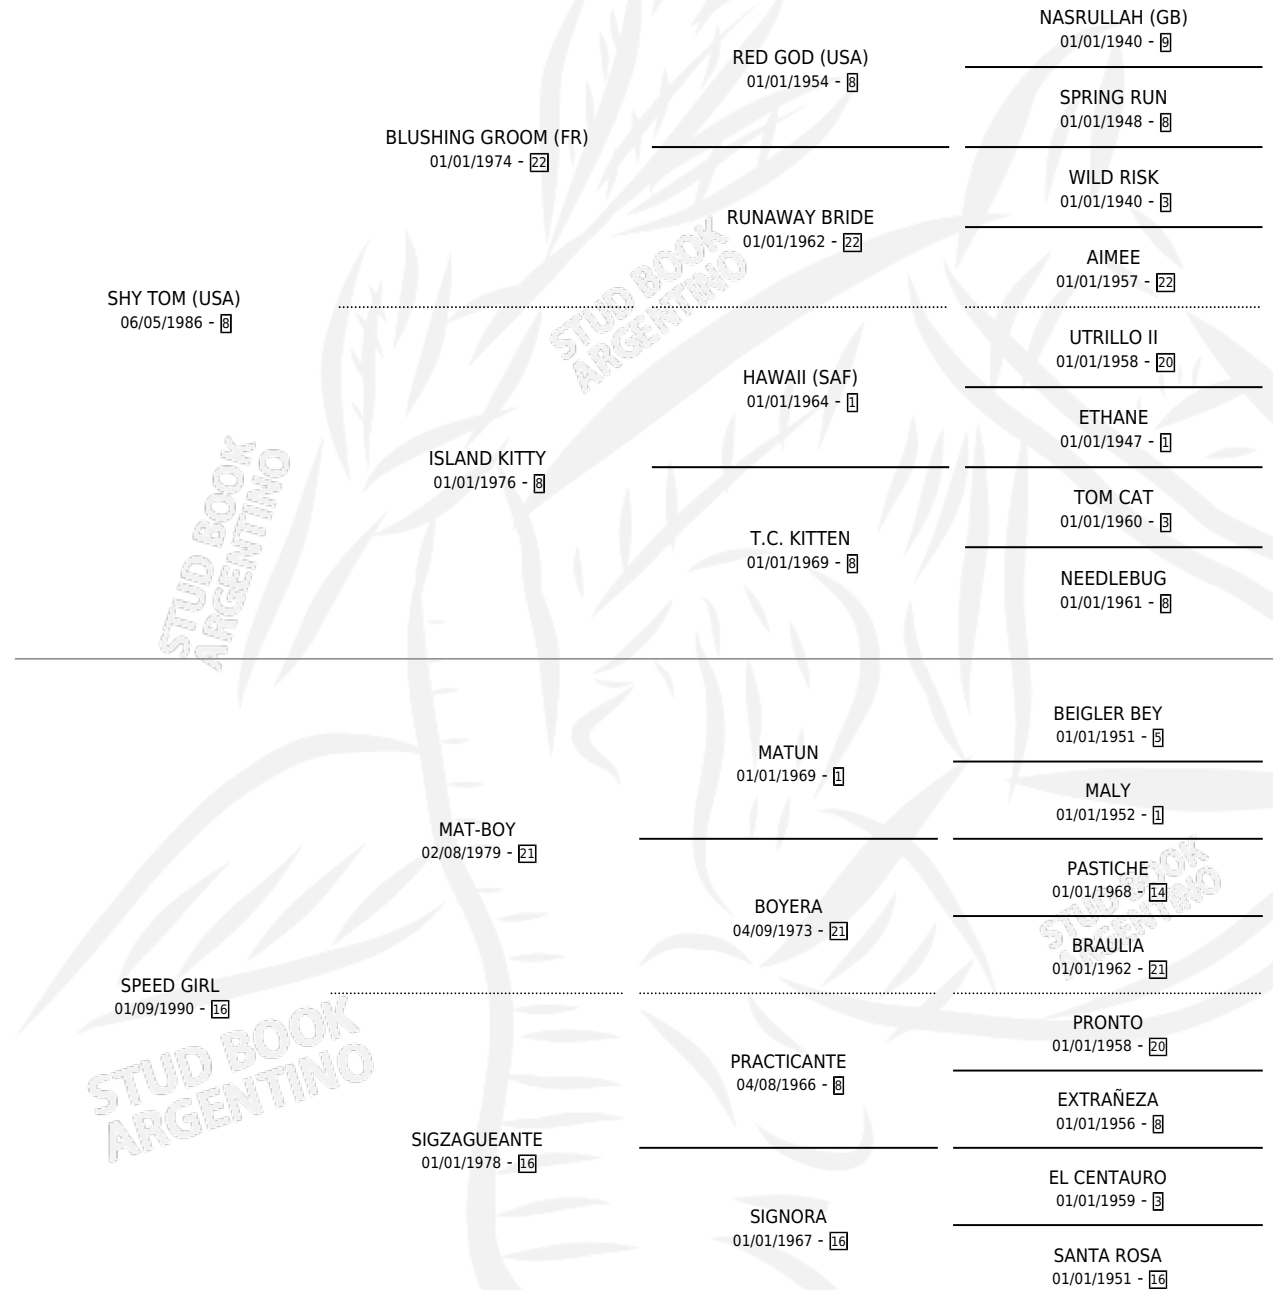

MALALO

por SHY TOM (USA) y SPEED GIRL por MAT-BOY

Argentina · Macho · Alazan · SP · 31/07/2009
Familia 16-e · Volumen 40

ESTADO

TIPIFICACIÓN SANGUÍNEA	X
TIPIFICACIÓN POR ADN	✓
PASAPORTE	✓
IDENTIFICACIÓN POR MICROCHIP	✓
REPRODUCTOR	X

Lugar de nacimiento: Las Camelias
Criador: Rasines Alcaraz Osvaldo Luis

PEDIGREE

MALALO

Datos oficiales del Stud Book Argentino

Documento generado el 15/05/2026

studbook.org.ar