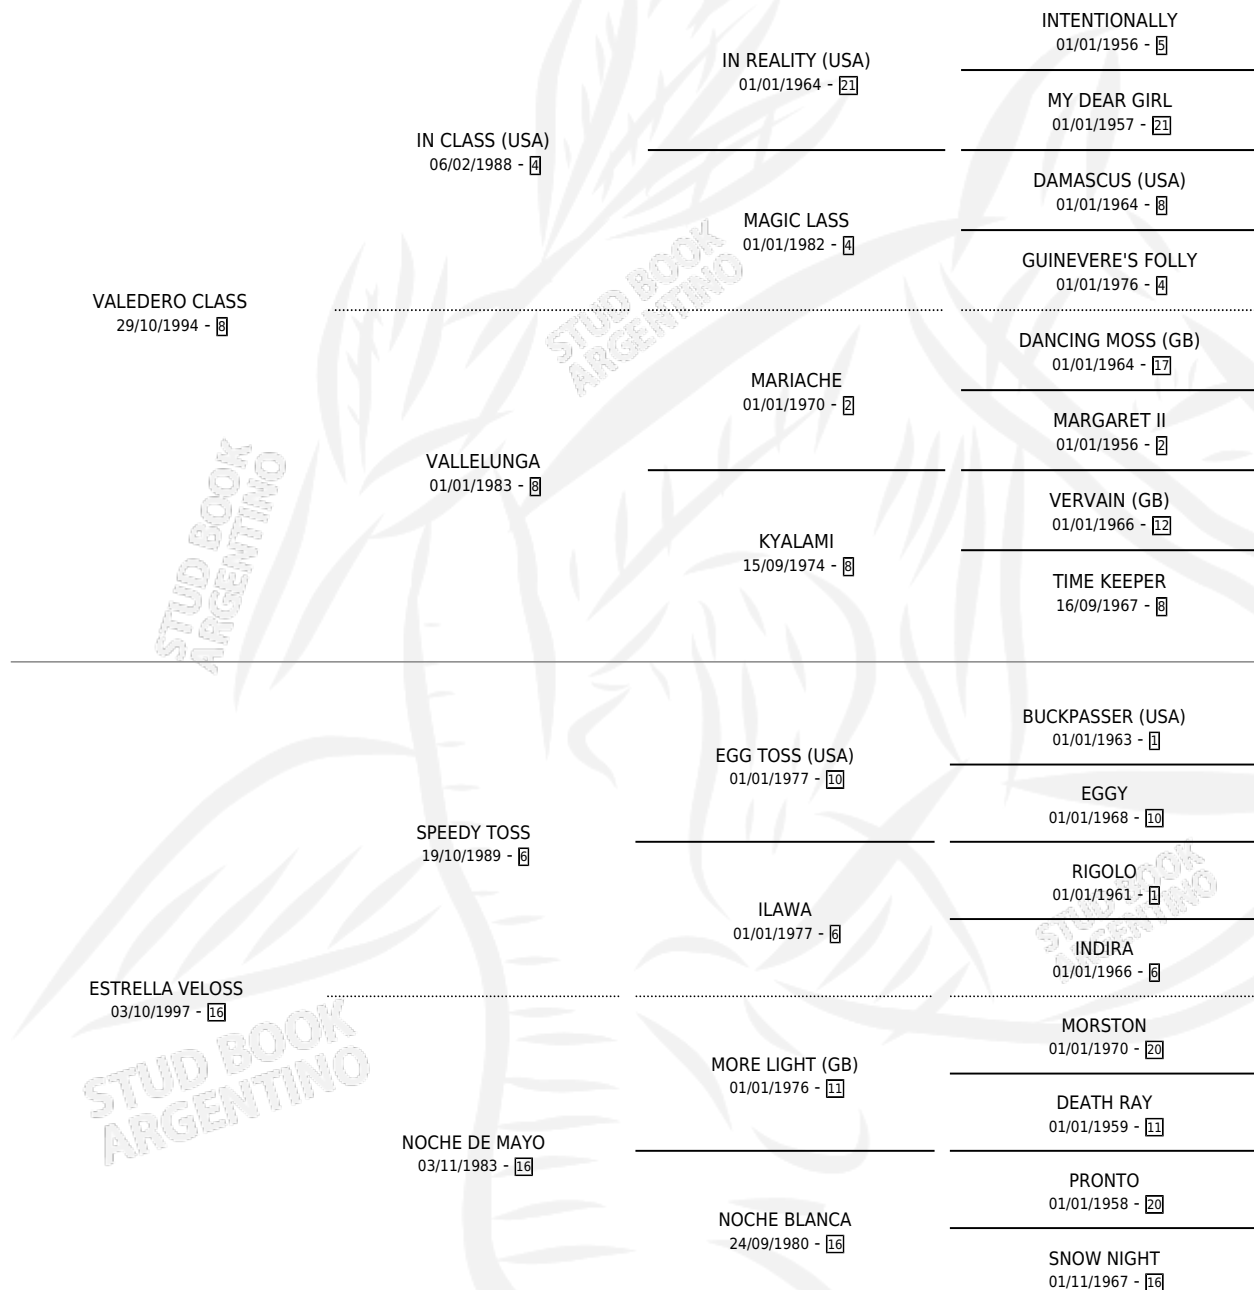

FLORENCIO CLASS

por VALEDERO CLASS y ESTRELLA VELOSS por SPEEDY TOSS

Argentina · Macho · Zaino Colorado · SP · 18/10/2009
Familia 16 · Volumen 40

ESTADO

TIPIFICACIÓN SANGUÍNEA	X
TIPIFICACIÓN POR ADN	X
PASAPORTE	X
IDENTIFICACIÓN POR MICROCHIP	X
REPRODUCTOR	X

Lugar de nacimiento: La Delfina

Criador: Sin dato

PEDIGREE

FLORENCIO CLASS

Datos oficiales del Stud Book Argentino

Documento generado el 09/05/2026

studbook.org.ar