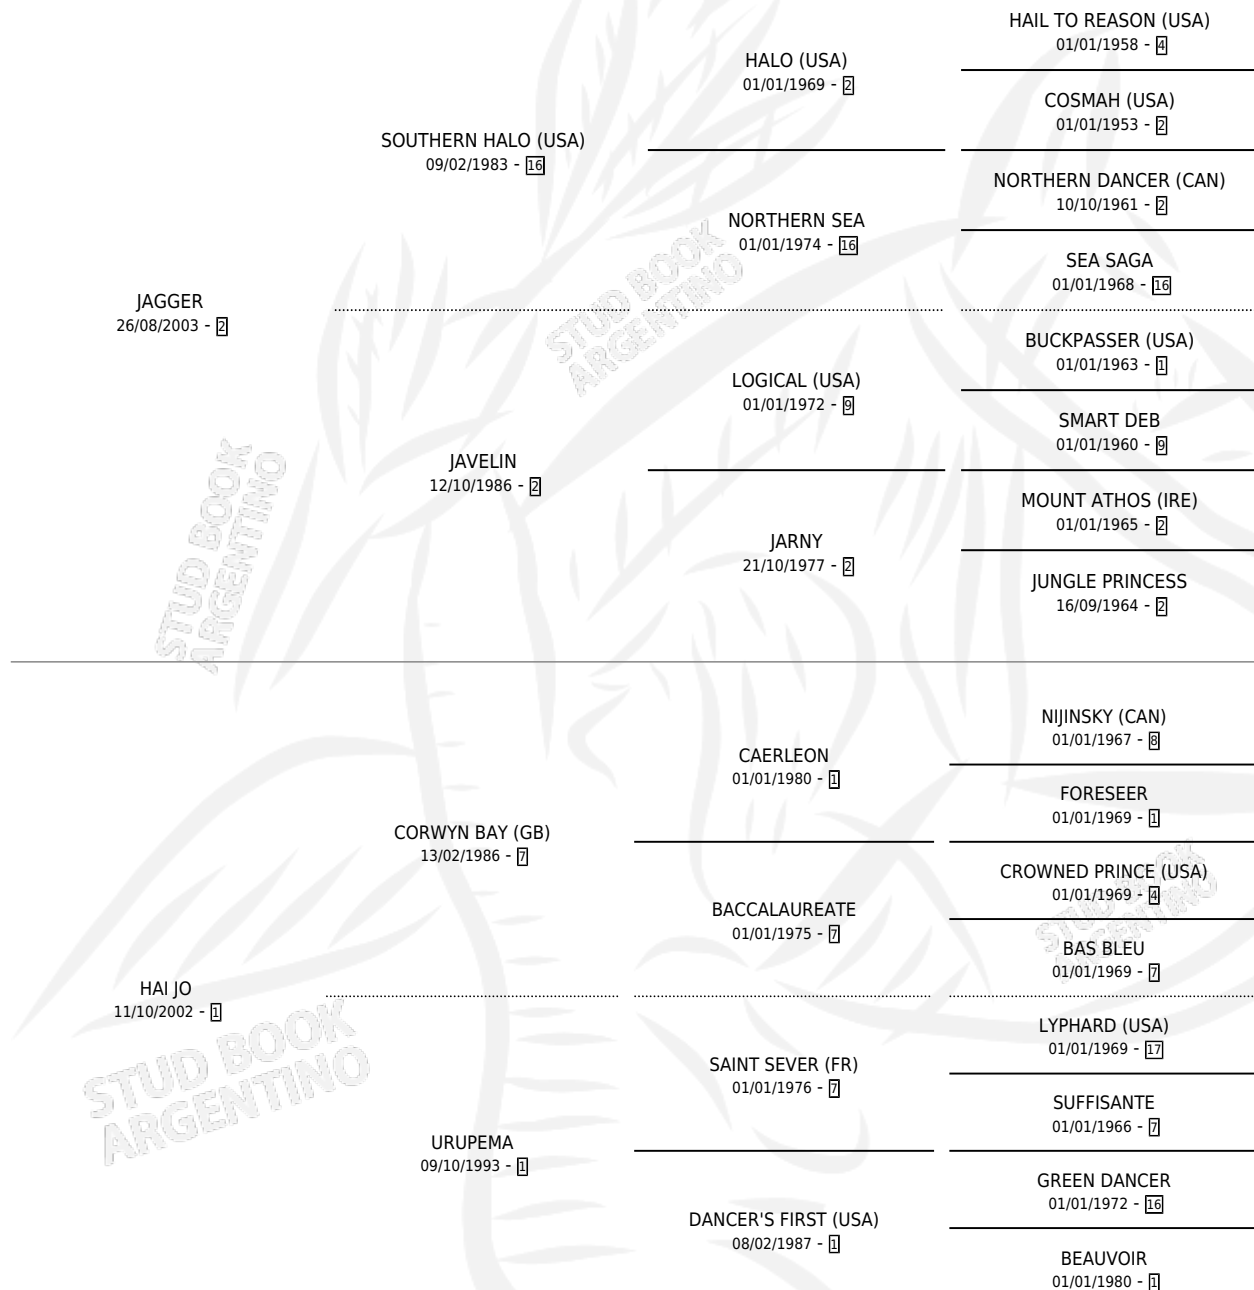

SHIRAPA

por JAGGER y HAI JO por CORWYN BAY (GB)

Argentina · Hembra · Zaino · SP · 28/10/2009
Familia 1-b · Volumen 40

ESTADO

| | |
|------------------------------|---|
| TIPIFICACIÓN SANGUÍNEA | X |
| TIPIFICACIÓN POR ADN | X |
| PASAPORTE | X |
| IDENTIFICACIÓN POR MICROCHIP | X |
| REPRODUCTOR | X |

Lugar de nacimiento: La Posta

Criador: Torres Jesus Ariel, Pelizza Javier Dario, De Gaetani Sergio Ruben y Pepa Irma Maria

PEDIGREE

SHIRAPA

Datos oficiales del Stud Book Argentino

Documento generado el 05/05/2026