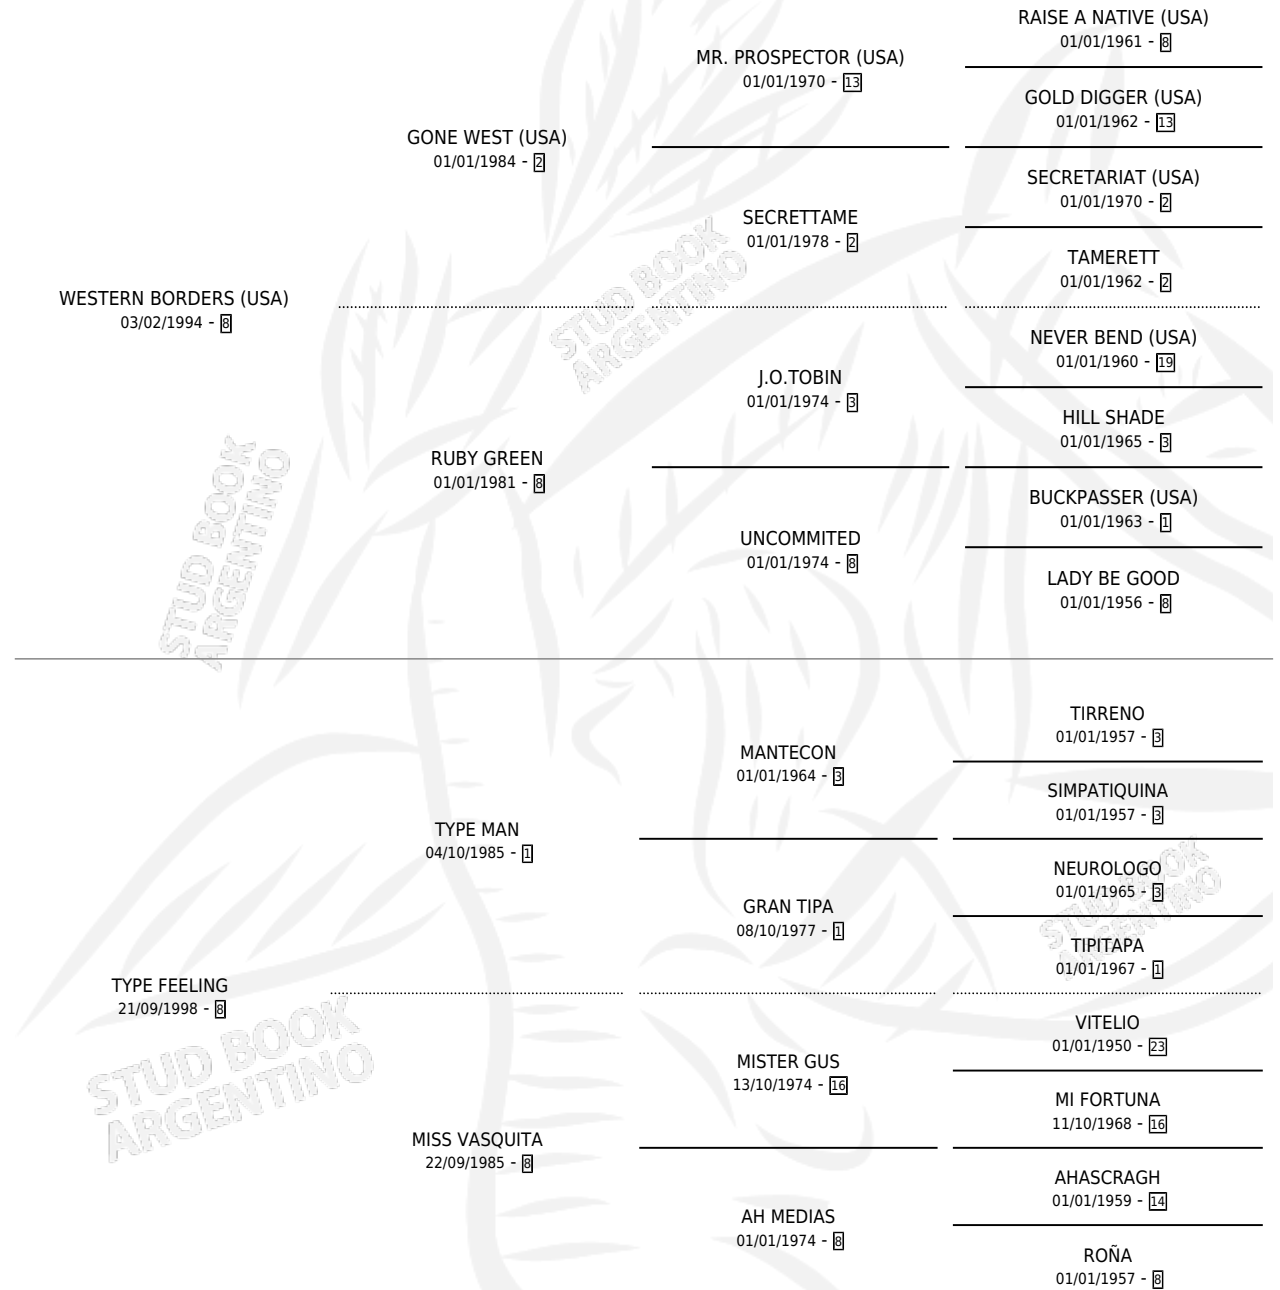

MARIA PETRA

por **WESTERN BORDERS (USA)** y **TYPE FEELING** por **TYPE MAN**

Argentina · Hembra · Alazan Tostado · SP · 28/10/2009
Familia 8-i · Volumen 40

ESTADO

TIPIFICACIÓN SANGUÍNEA	X
TIPIFICACIÓN POR ADN	✓
PASAPORTE	✓
IDENTIFICACIÓN POR MICROCHIP	✓
REPRODUCTOR	X

Lugar de nacimiento: Los Educaditos

Criador: Diaz Rodolfo Hector

PEDIGREE

CAMPAÑA

Solo carreras oficiales de Argentina

POR EDAD

EDAD	CC	1°	2°	3°	4°	5°	NP	CLC	CLG	CLCG1	CLGG1	IMPORTE	GANANCIA / CC
3 AÑOS	4	0	0	0	0	0	4	0	0	0	0	\$0	\$0
4 AÑOS	6	1	0	0	0	0	5	0	0	0	0	\$43,000	\$7,167
5 AÑOS	7	0	0	4	0	1	2	0	0	0	0	\$33,960	\$4,851
6 AÑOS	6	0	1	1	1	1	2	0	0	0	0	\$19,900	\$3,317
TOTALES	23	1	1	5	1	2	13	0	0	0	0	\$96,860	\$4,211
%		4.3%	4.3%	21.7%	4.3%	8.7%	56.5%	0.0%	0.0%	0.0%	0.0%		