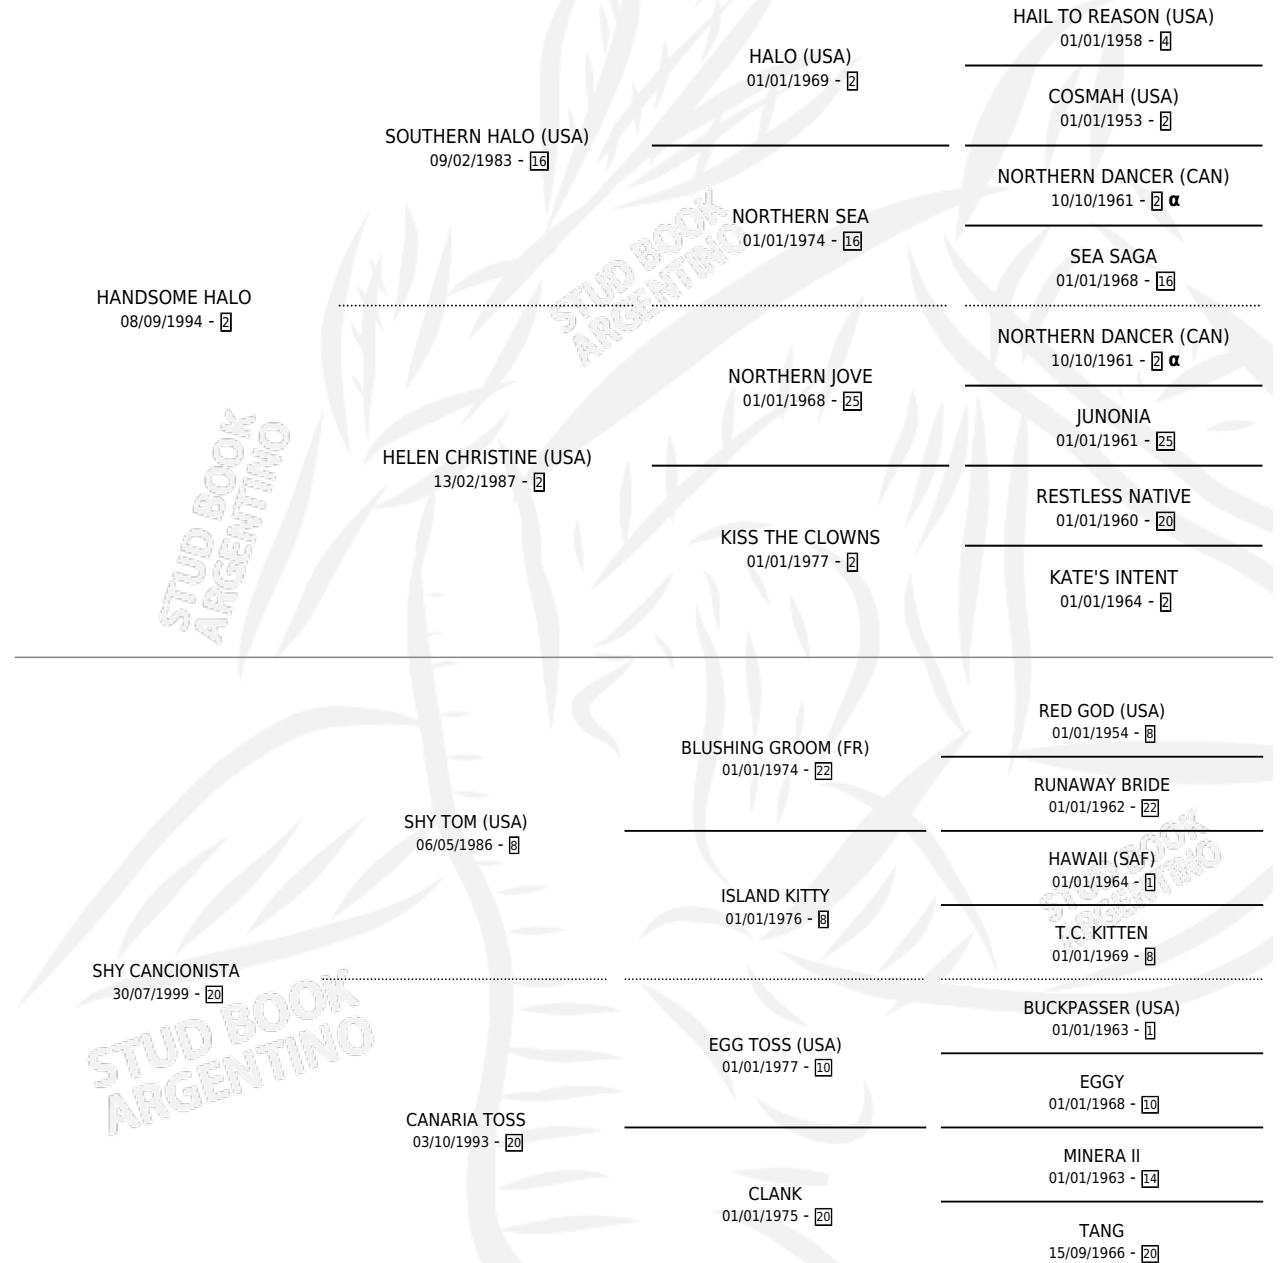

## ESTADO

TIPIFICACIÓN SANGUÍNEA	X
TIPIFICACIÓN POR ADN	X
PASAPORTE	X
IDENTIFICACIÓN POR MICROCHIP	X
REPRODUCTOR	X

**Lugar de nacimiento:** La Lealtad

**Criador:** La Lealtad

## PEDIGREE

INBREEDING : α