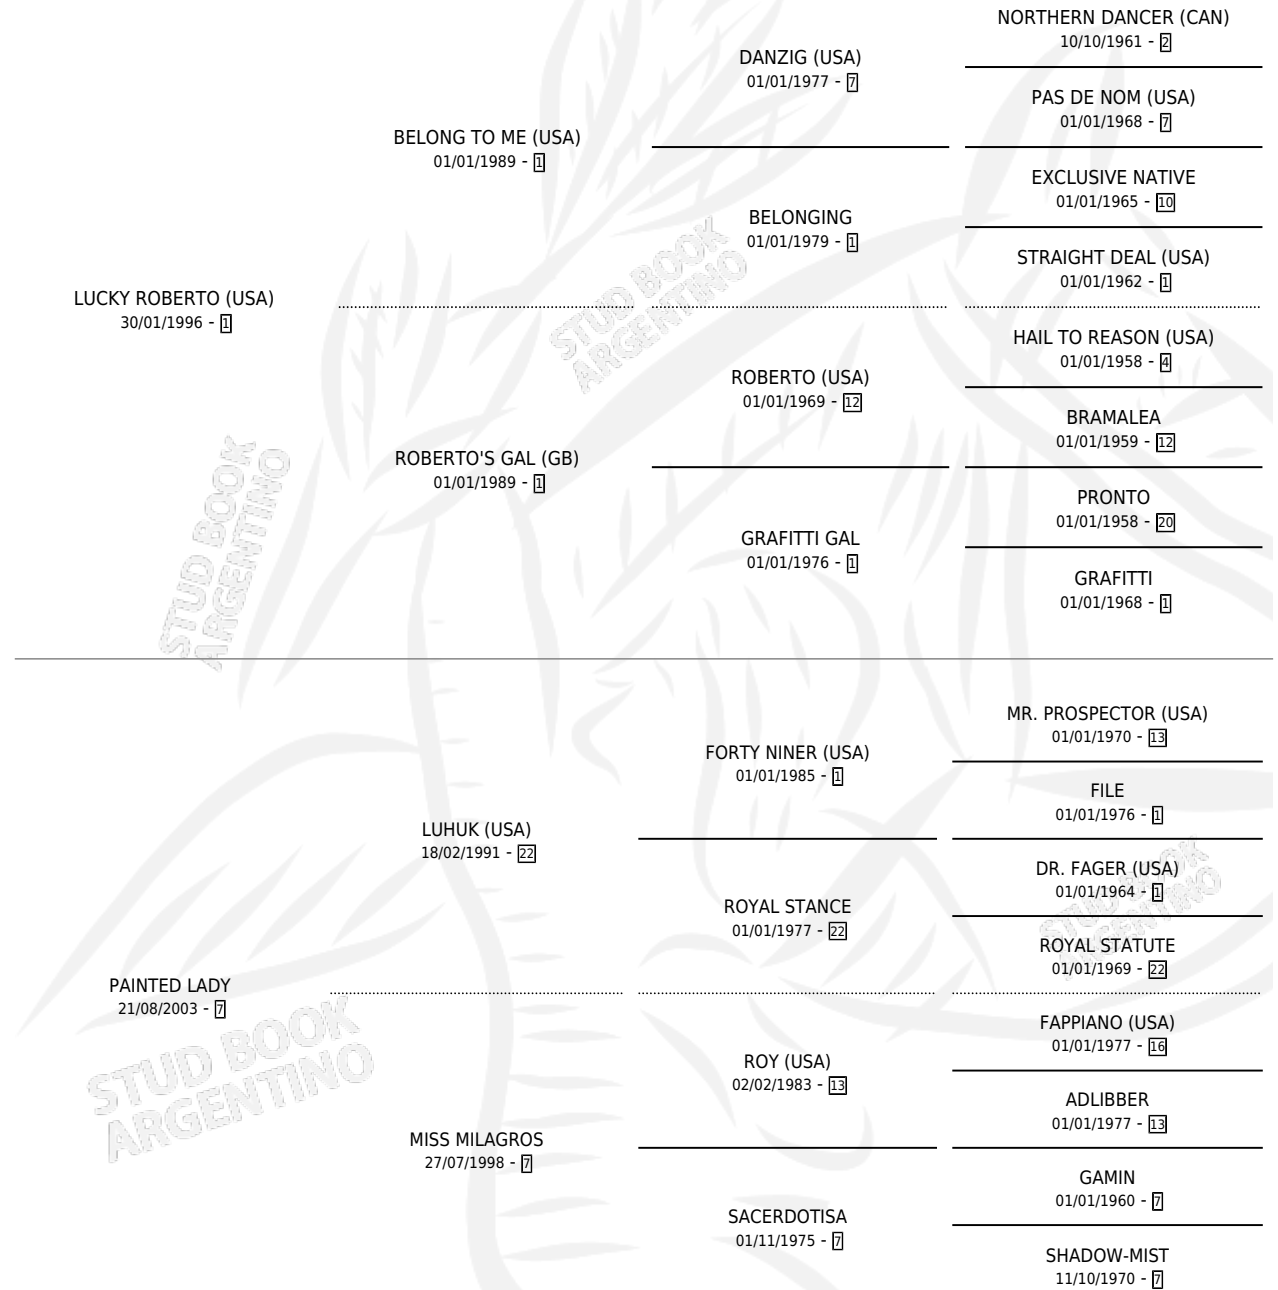

LUCKY THANKS

por LUCKY ROBERTO (USA) y PAINTED LADY por LUHUK (USA)

Argentina · Macho · Zaino · SP · 17/10/2009
Familia 7 · Volumen 40

ESTADO

TIPIFICACIÓN SANGUÍNEA	X
TIPIFICACIÓN POR ADN	✓
PASAPORTE	✓
IDENTIFICACIÓN POR MICROCHIP	✓
REPRODUCTOR	X

Lugar de nacimiento: Grazias
Criador: Grazias

PEDIGREE