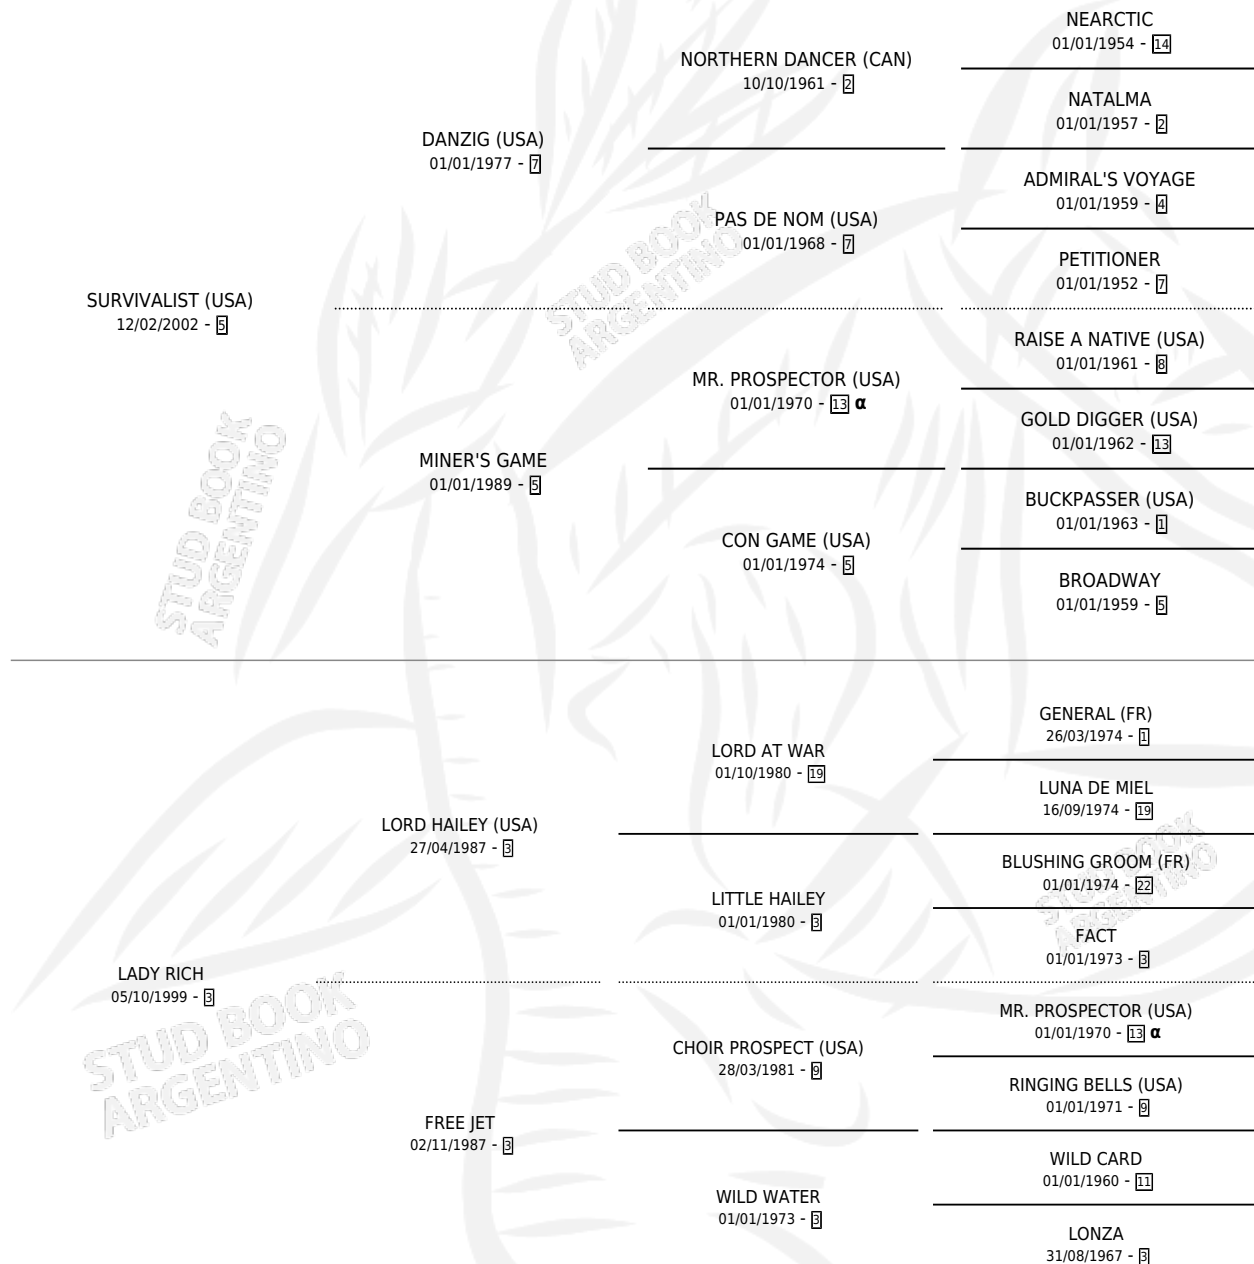

LA CAU

por **SURVIVALIST (USA)** y **LADY RICH** por **LORD HAILEY (USA)**

Argentina · Hembra · Zaino · SP · 25/10/2009
Familia 3-b · Volumen 40

ESTADO

TIPIFICACIÓN SANGUÍNEA	X
TIPIFICACIÓN POR ADN	✓
PASAPORTE	✓
IDENTIFICACIÓN POR MICROCHIP	✓
REPRODUCTOR	X

Lugar de nacimiento: San Andres De Val
Criador: San Andres De Val

PEDIGREE

INBREEDING : α