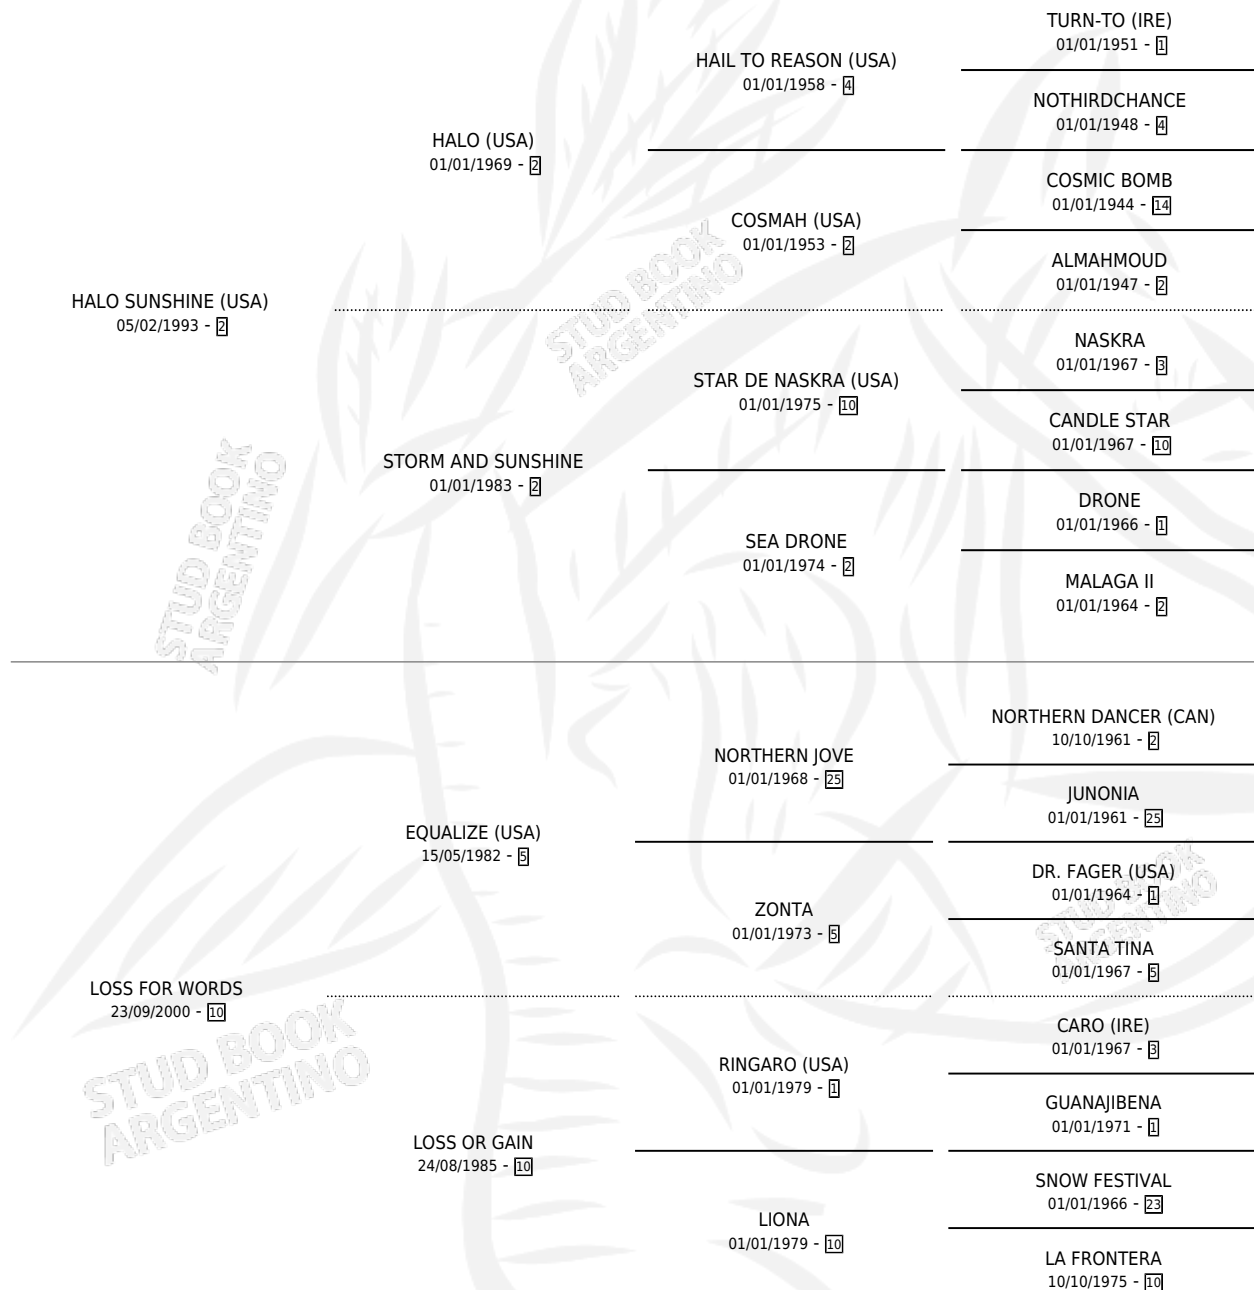

LORD WELLINGTON

por HALO SUNSHINE (USA) y LOSS FOR WORDS por
EQUALIZE (USA)

Argentina · Macho · Zaino · SP · 29/10/2009
Familia 10-a · Volumen 40

ESTADO

TIPIFICACIÓN SANGUÍNEA	X
TIPIFICACIÓN POR ADN	✓
PASAPORTE	✓
IDENTIFICACIÓN POR MICROCHIP	✓
REPRODUCTOR	X

Lugar de nacimiento: La Nobleza
Criador: Abolengo

PEDIGREE