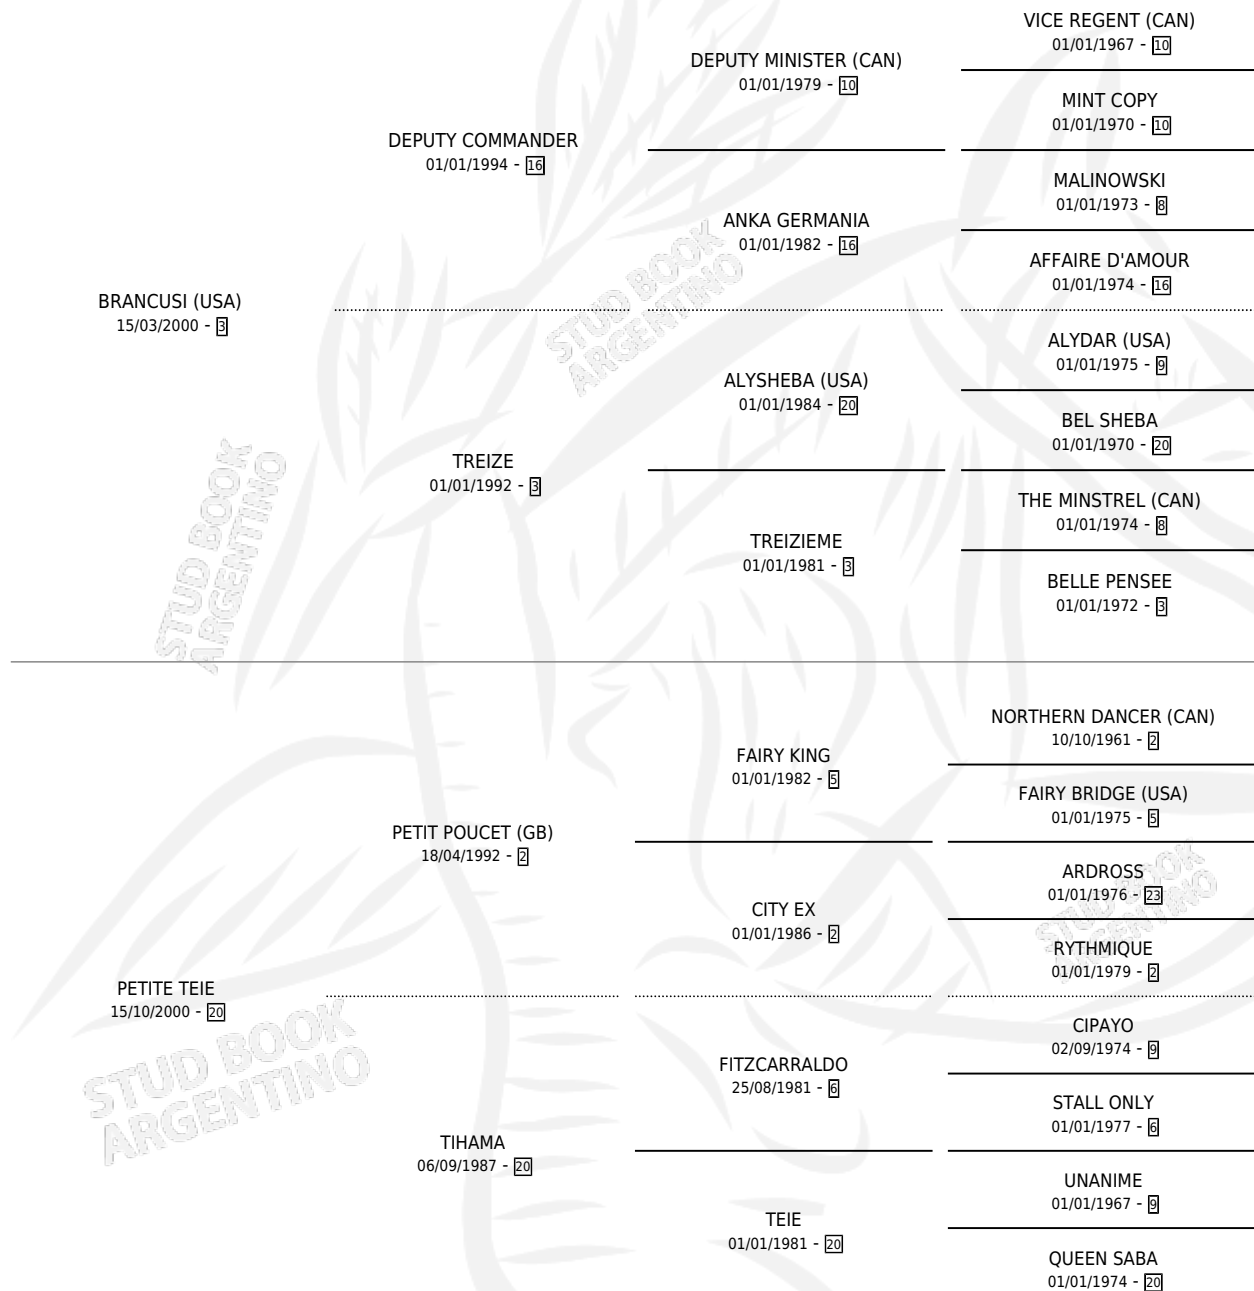

TRIBUTE TO TEIE

por BRANCUSI (USA) y PETITE TEIE por PETIT POUCKET (GB)

Argentina · Hembra · Alazan · SP · 18/10/2009
Familia 20-d · Volumen 40

ESTADO

TIPIFICACIÓN SANGUÍNEA	X
TIPIFICACIÓN POR ADN	✓
PASAPORTE	✓
IDENTIFICACIÓN POR MICROCHIP	✓
REPRODUCTOR	✓

Lugar de nacimiento: El Paraiso
Criador: Nelson Jose Maria

PEDIGREE