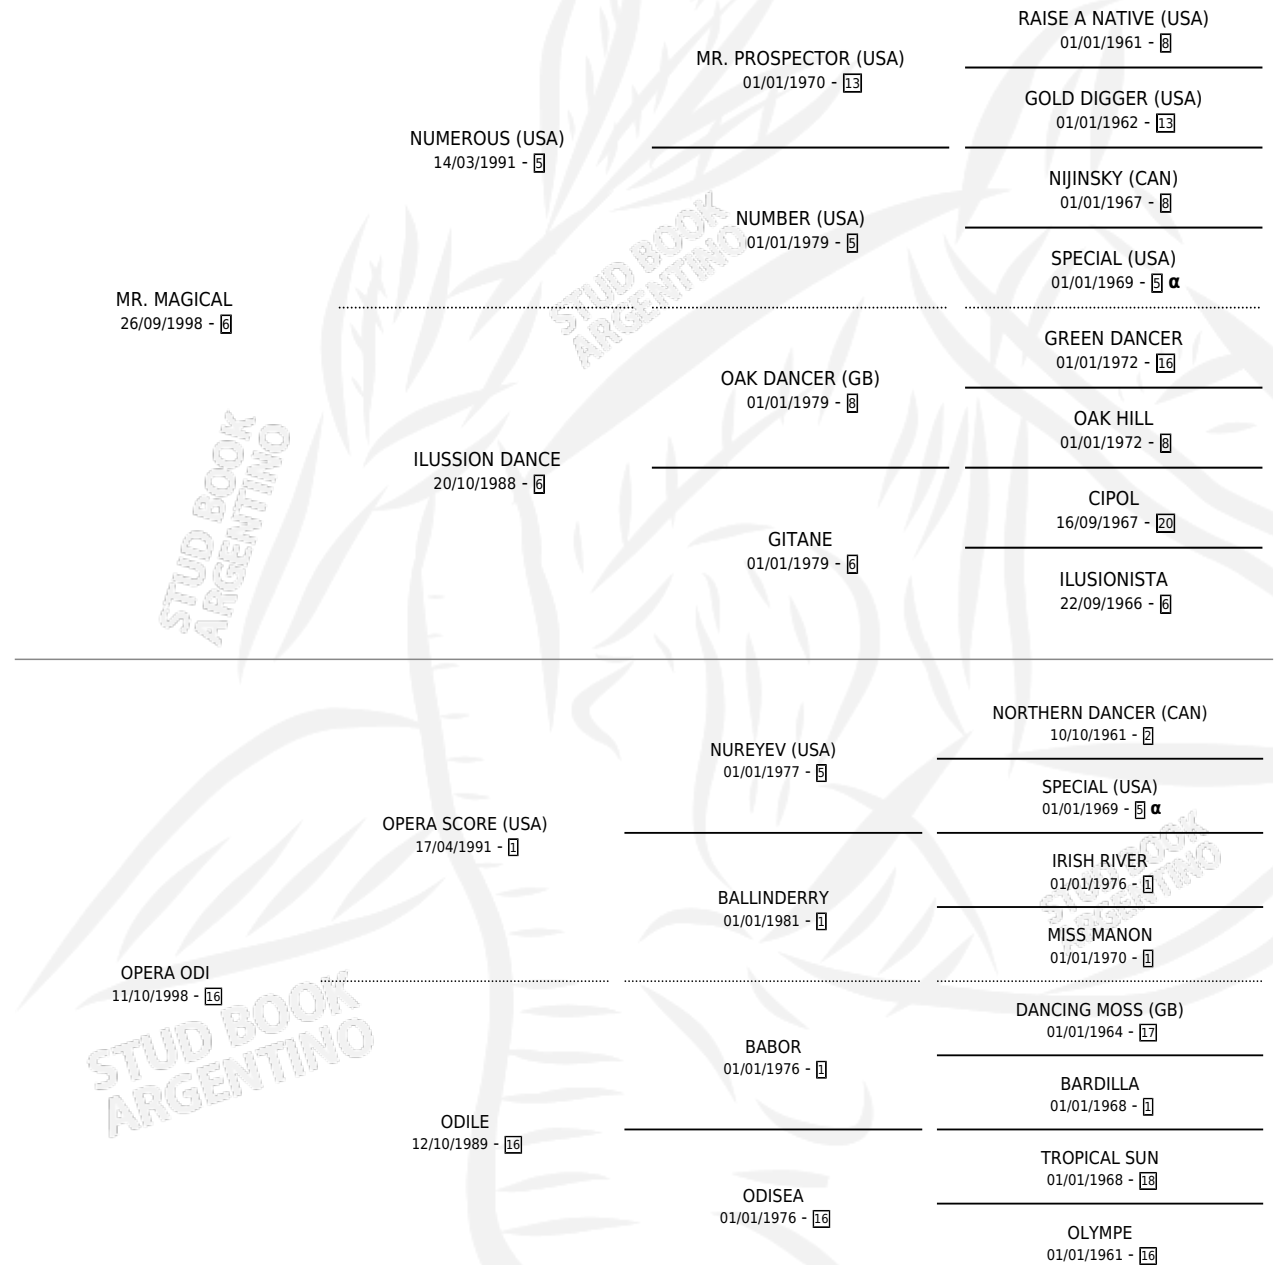

ANTO MAGICA

por MR. MAGICAL y OPERA ODI por OPERA SCORE (USA)

Argentina · Hembra · Zaino · SP · 29/09/2009
Familia 16-d · Volumen 40

ESTADO

TIPIFICACIÓN SANGUÍNEA	X
TIPIFICACIÓN POR ADN	✓
PASAPORTE	X
IDENTIFICACIÓN POR MICROCHIP	✓
REPRODUCTOR	X

Lugar de nacimiento: Panamericano

Criador: Valle Marcelo Oscar

PEDIGREE

INBREEDING : α

ANTO MAGICA

Datos oficiales del Stud Book Argentino

Documento generado el 14/05/2026

studbook.org.ar