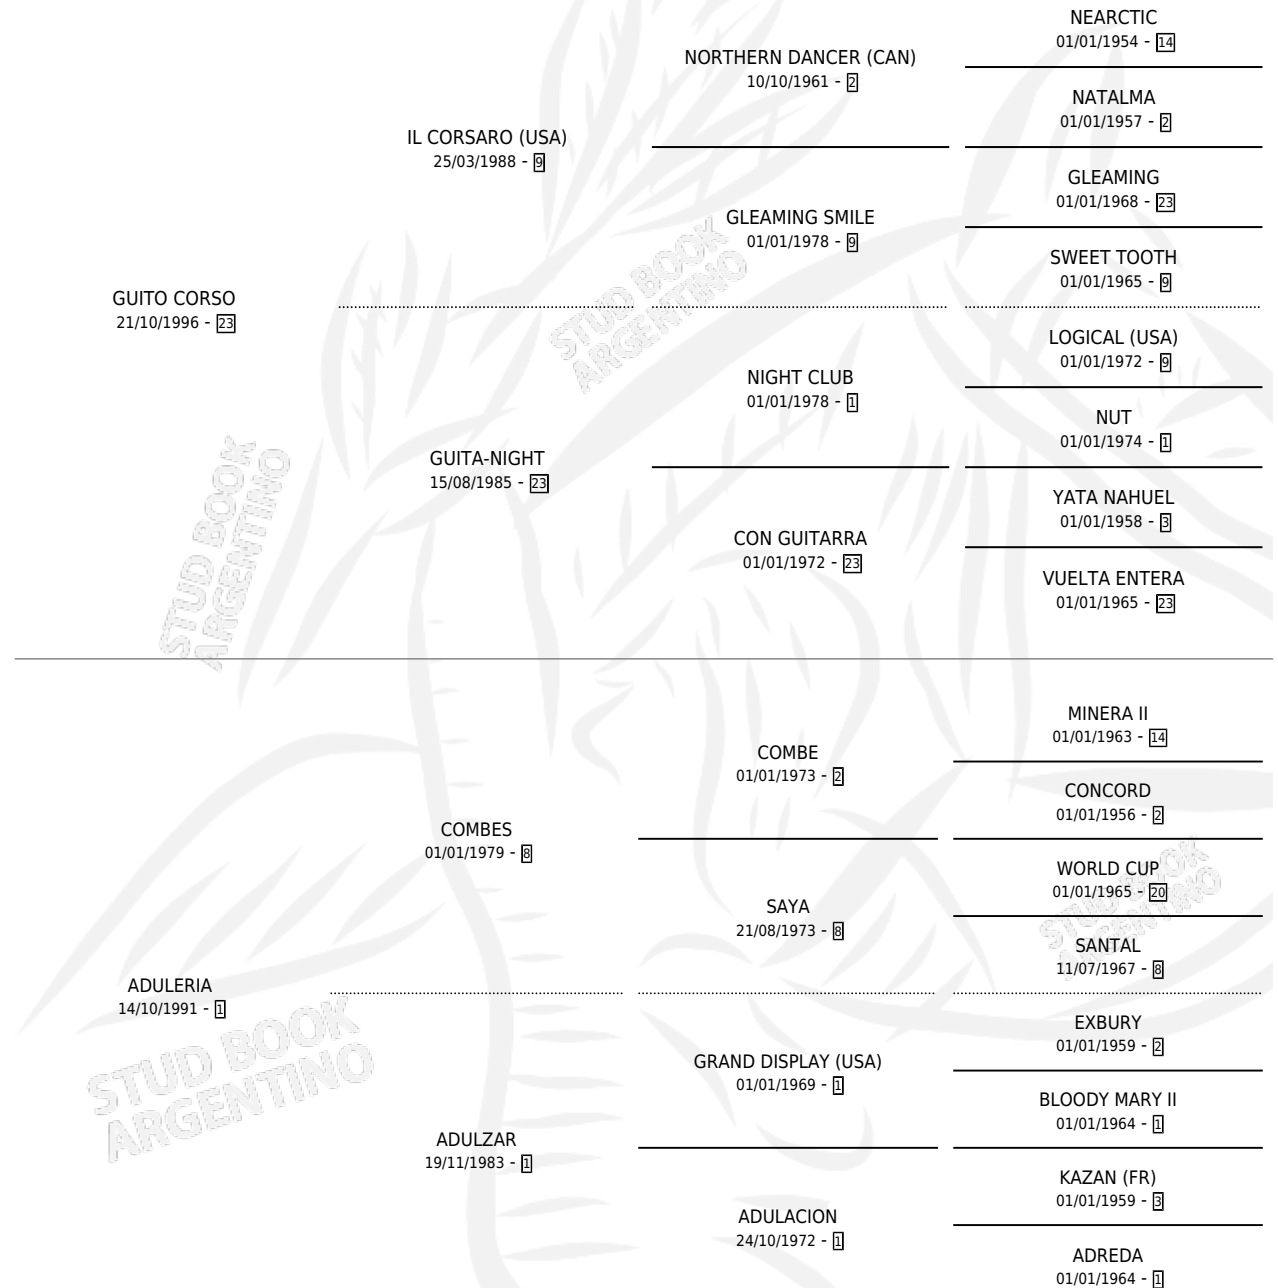

ADULCOR

por **GUI TO CORSO** y **ADULERIA** por **COMBES**

Argentina · Macho · Zaino o Tordillo · SP · 22/10/2009
Familia 1-I · Volumen 40

ESTADO

TIPIFICACIÓN SANGUÍNEA	X
TIPIFICACIÓN POR ADN	X
PASAPORTE	X
IDENTIFICACIÓN POR MICROCHIP	X
REPRODUCTOR	X

Lugar de nacimiento: Campo particular

Criador: Sin dato

PEDIGREE

ADULCOR

Datos oficiales del Stud Book Argentino

Documento generado el 05/05/2026

studbook.org.ar