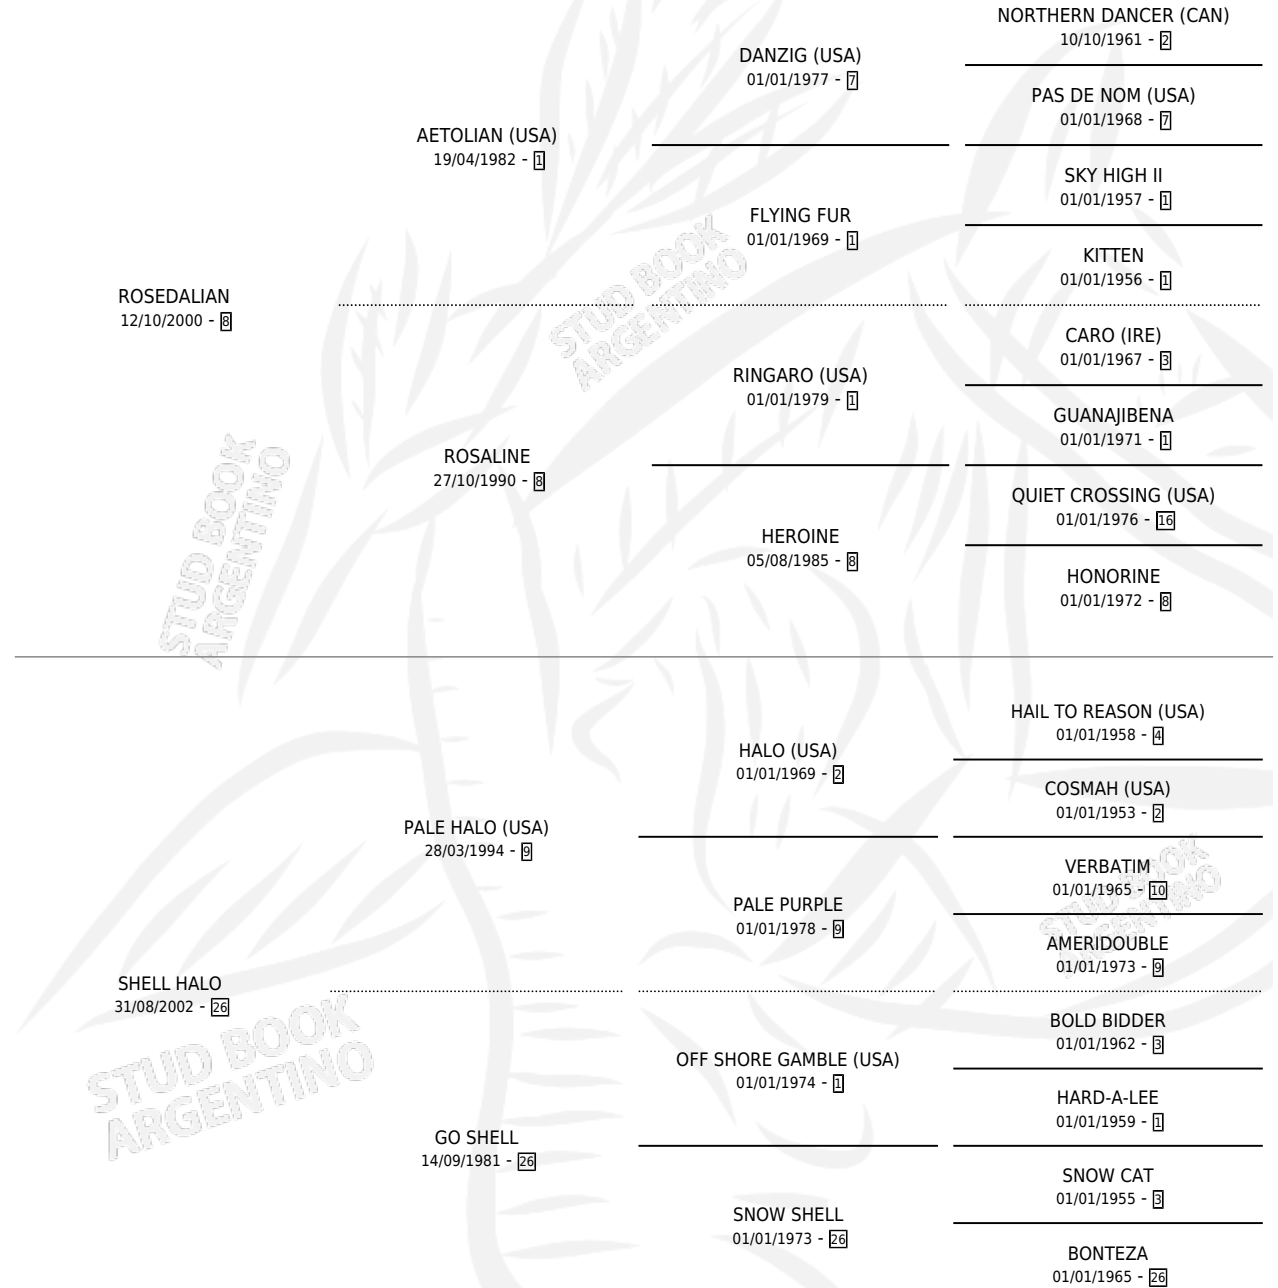

SHELL ROSE

por ROSEDALIAN y SHELL HALO por PALE HALO (USA)

Argentina · Hembra · Tordillo · SP · 27/08/2009

Familia 26 · Volumen 40

ESTADO

TIPIFICACIÓN SANGUÍNEA	X
TIPIFICACIÓN POR ADN	✓
PASAPORTE	✓
IDENTIFICACIÓN POR MICROCHIP	✓
REPRODUCTOR	✓

Lugar de nacimiento: Campo particular

Criador: Sianes Jorge Ruben

~

HIJOS

	MACHOS	HEMBRAS
2 NACIERON	1	1

SIN ACTUACIONES

PEDIGREE