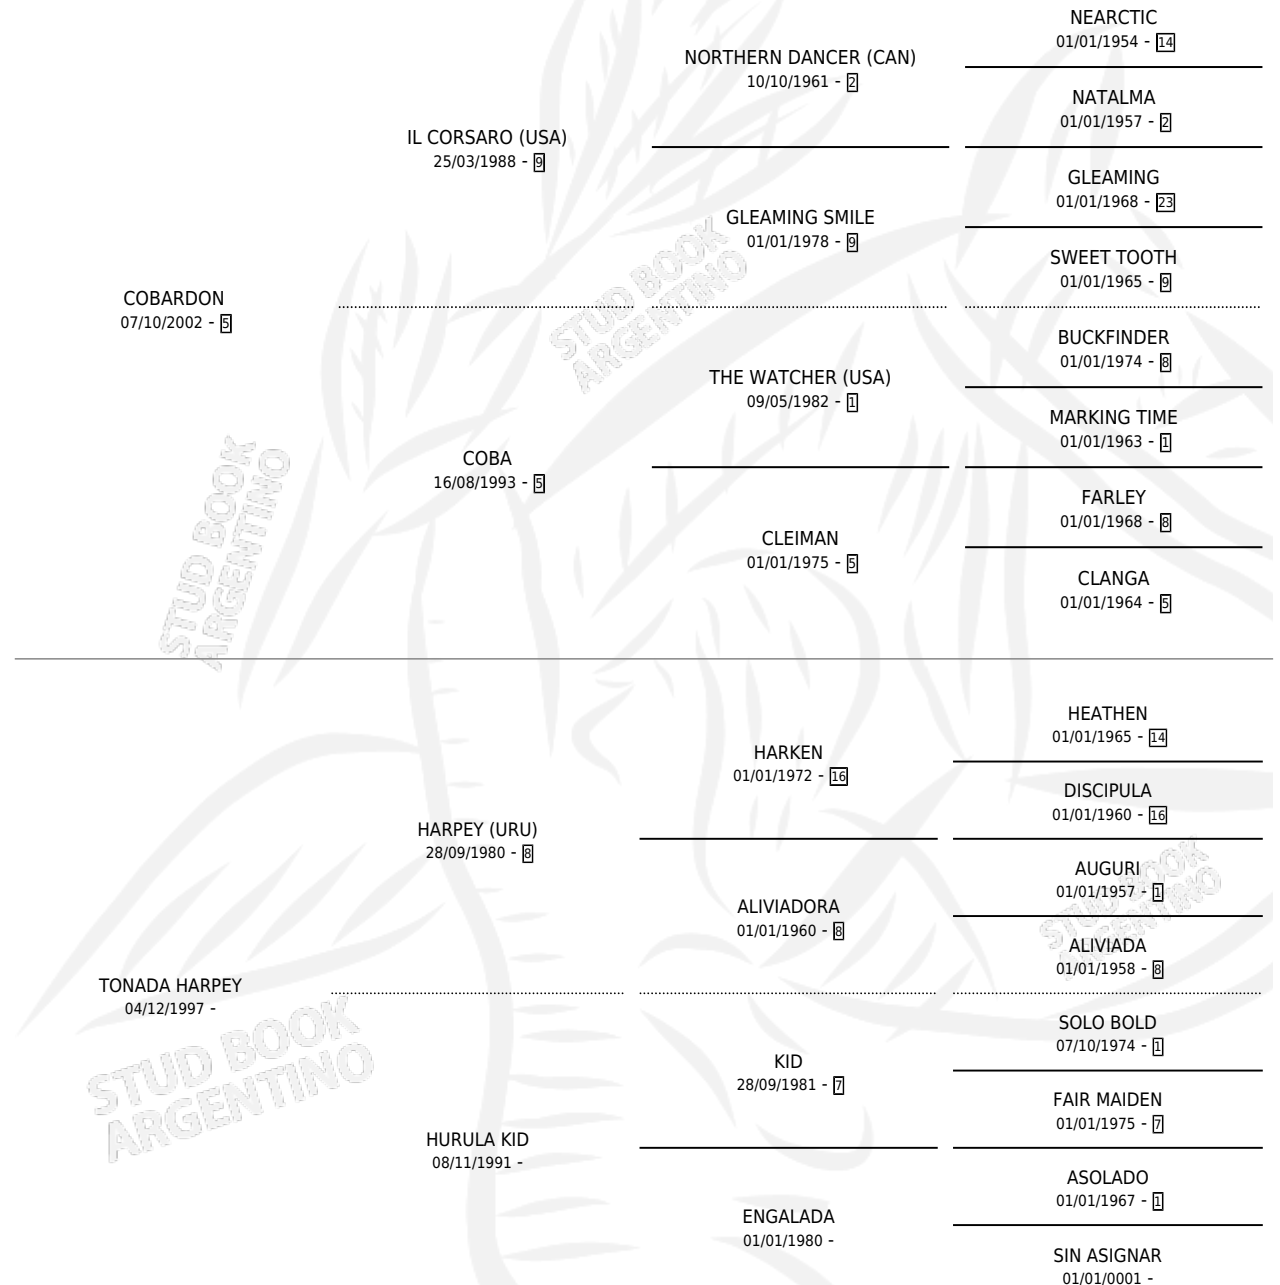

DON TONADO

por COBARDON y TONADA HARPEY por HARPEY (URU)

Argentina · Macho · Alazan · SP · 06/10/2009
Familia · Volumen 40

ESTADO

TIPIFICACIÓN SANGUÍNEA	X
TIPIFICACIÓN POR ADN	X
PASAPORTE	X
IDENTIFICACIÓN POR MICROCHIP	X
REPRODUCTOR	X

Lugar de nacimiento: Mojon del Pago

Criador: Mojon del Pago

PEDIGREE

DON TONADO

Datos oficiales del Stud Book Argentino

Documento generado el 11/06/2026

studbook.org.ar