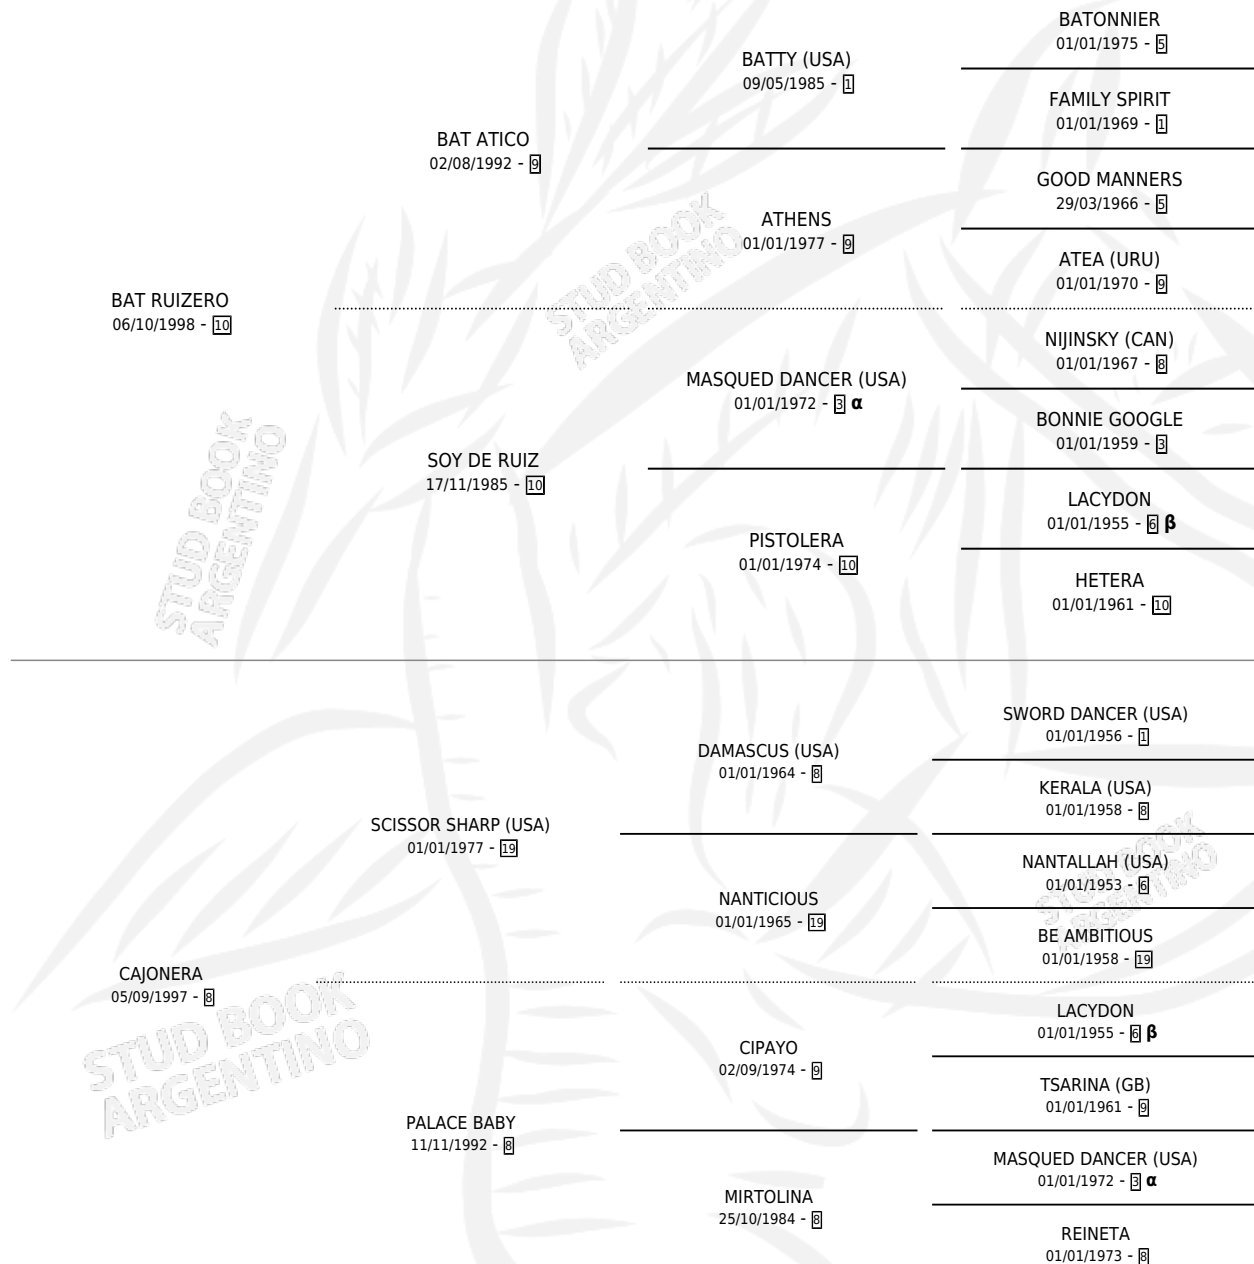

# BAT CESAR

por **BAT RUIZERO** y **CAJONERA** por **SCISSOR SHARP**  
(USA)

Argentina · Macho · Zaino · SP · 11/11/2009  
Familia 8-g · Volumen 40

## ESTADO

TIPIFICACIÓN SANGUÍNEA	X
TIPIFICACIÓN POR ADN	✓
PASAPORTE	✓
IDENTIFICACIÓN POR MICROCHIP	✓
REPRODUCTOR	X

**Lugar de nacimiento:** Los Cesares  
**Criador:** Los Cesares

## PEDIGREE

INBREEDING : **α,β**