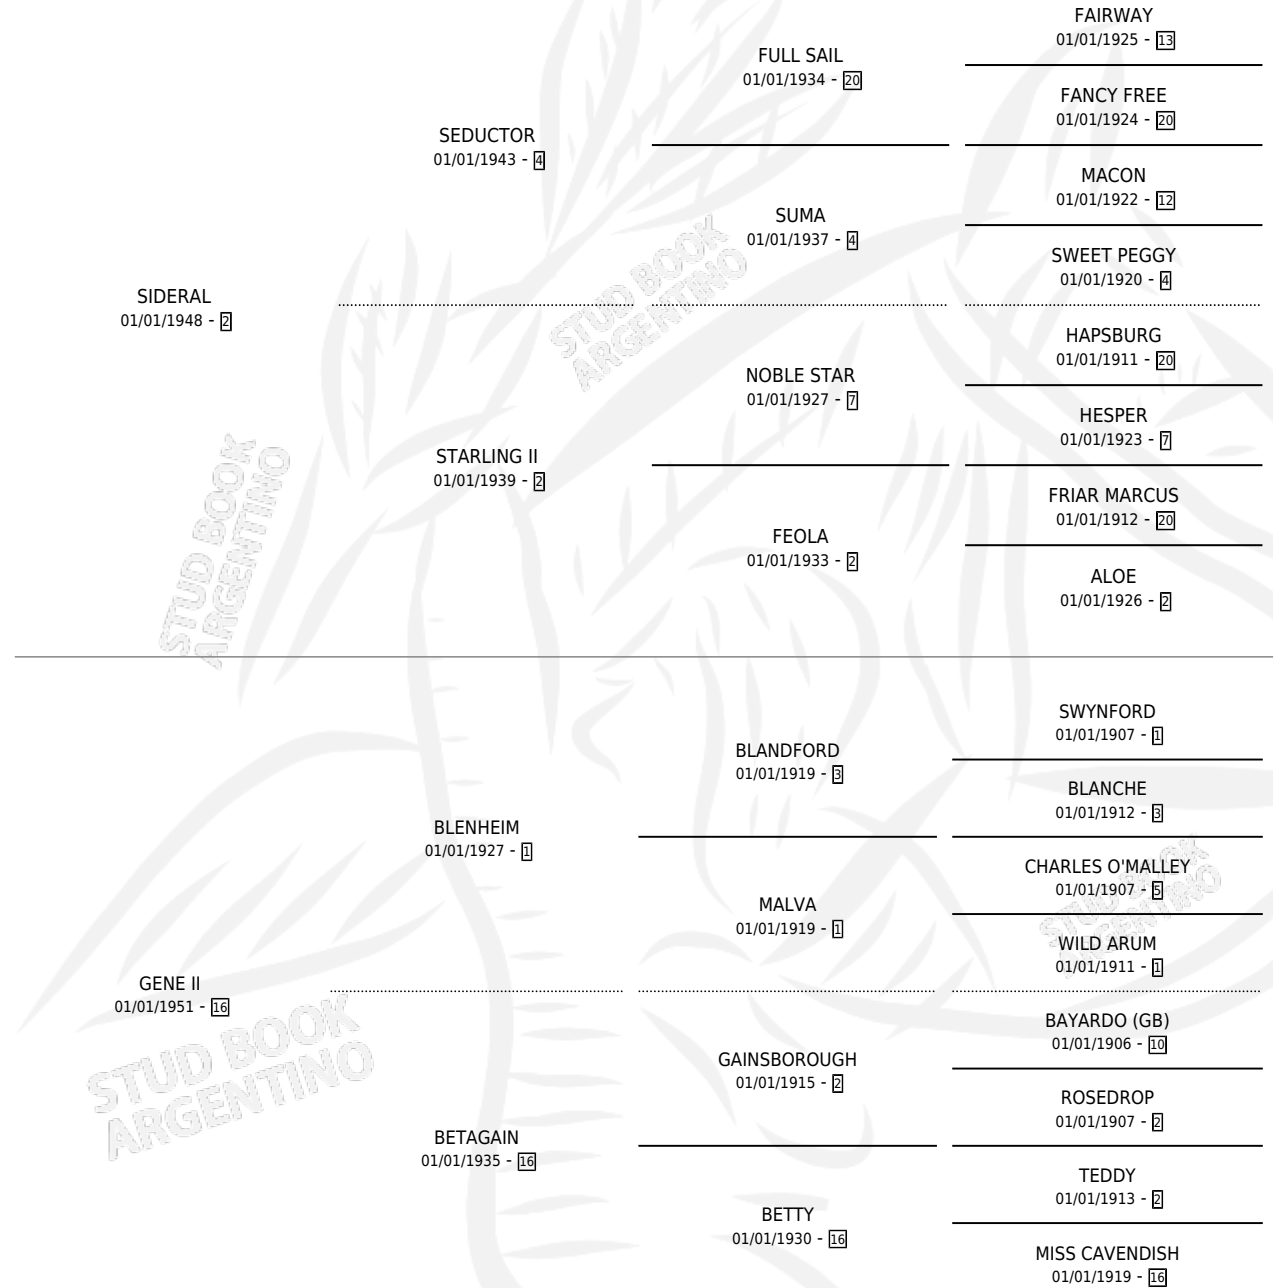

GUIRNALDA

por SIDERAL y GENE II por BLENHEIM

Argentina · Hembra · Zaino · SP · 01/01/1962
Familia 16-h · Volumen 24

ESTADO

TIPIFICACIÓN SANGUÍNEA	X
TIPIFICACIÓN POR ADN	X
PASAPORTE	X
IDENTIFICACIÓN POR MICROCHIP	X
REPRODUCTOR	✓

Lugar de nacimiento: Campo particular

Criador: Sin dato

~

HIJOS

	MACHOS	HEMBRAS
5 NACIERON	1	4
2 CORRIERON	1	1
2 GANARON	1	1
0 GANADORES CL	0 GANADORES GR	0 GANADORES G1

PEDIGREE

S

mientos 0 / Efectividad 0.00%