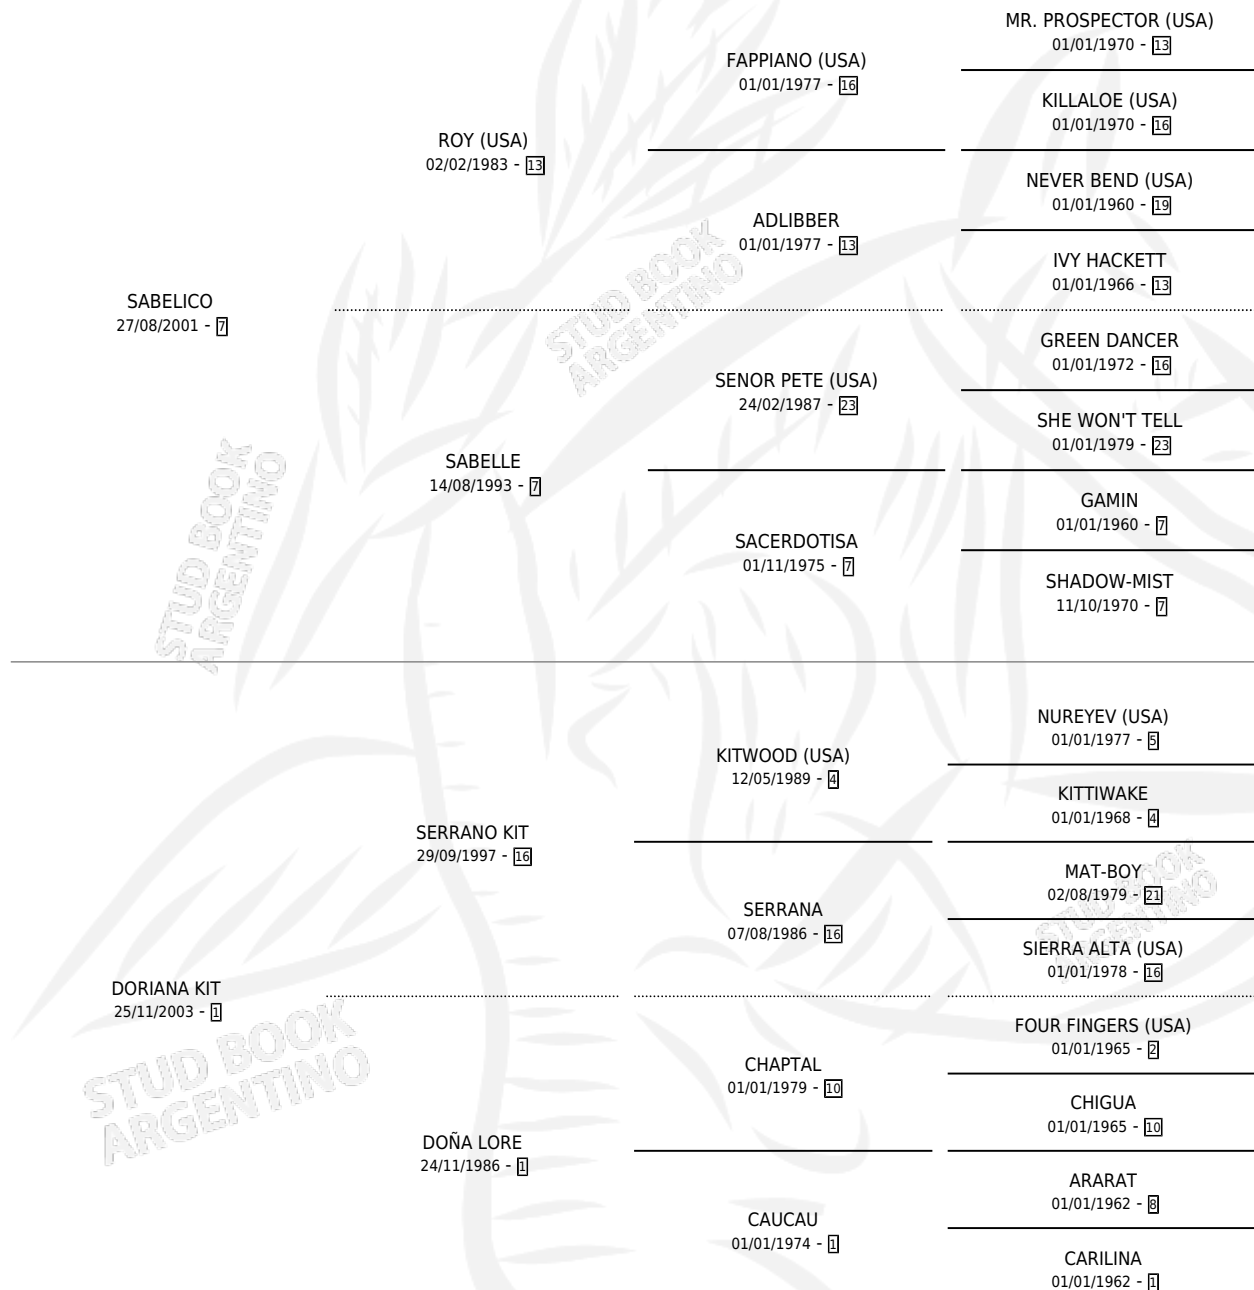

# SABEMAS CAP

por SABELICO y DORIANA KIT por SERRANO KIT

Argentina · Hembra · Alazan · SP · 14/11/2009  
Familia 1 · Volumen 40

## ESTADO

TIPIFICACIÓN SANGUÍNEA	X
TIPIFICACIÓN POR ADN	✓
PASAPORTE	✓
IDENTIFICACIÓN POR MICROCHIP	✓
REPRODUCTOR	X

**Lugar de nacimiento:** Los Gorros

**Criador:** Sin dato

## PEDIGREE