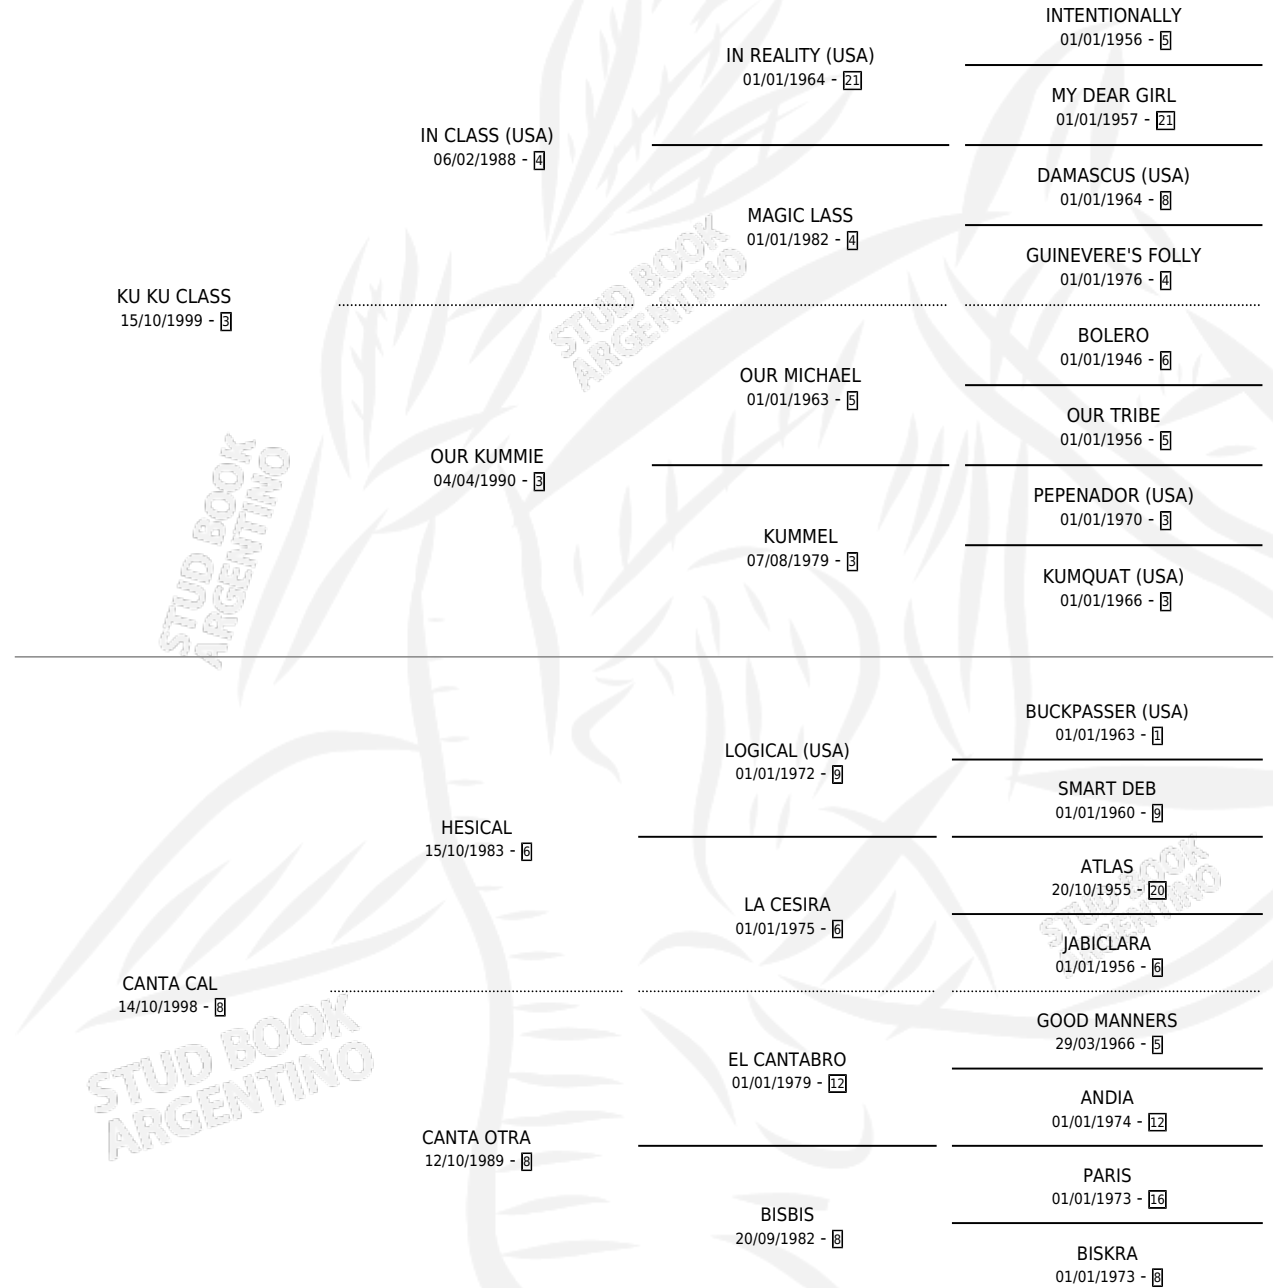

KU CONTRABANDISTA

por KU KU CLASS y CANTA CAL por HESICAL

Argentina · Macho · Zaino · SP · 04/11/2009
Familia 8-f · Volumen 40

ESTADO

TIPIFICACIÓN SANGUÍNEA	X
TIPIFICACIÓN POR ADN	X
PASAPORTE	X
IDENTIFICACIÓN POR MICROCHIP	X
REPRODUCTOR	X

Lugar de nacimiento: La Elegida De Guido

Criador: La Elegida De Guido

PEDIGREE

KU CONTRABANDISTA

Datos oficiales del Stud Book Argentino

Documento generado el 15/05/2026

studbook.org.ar