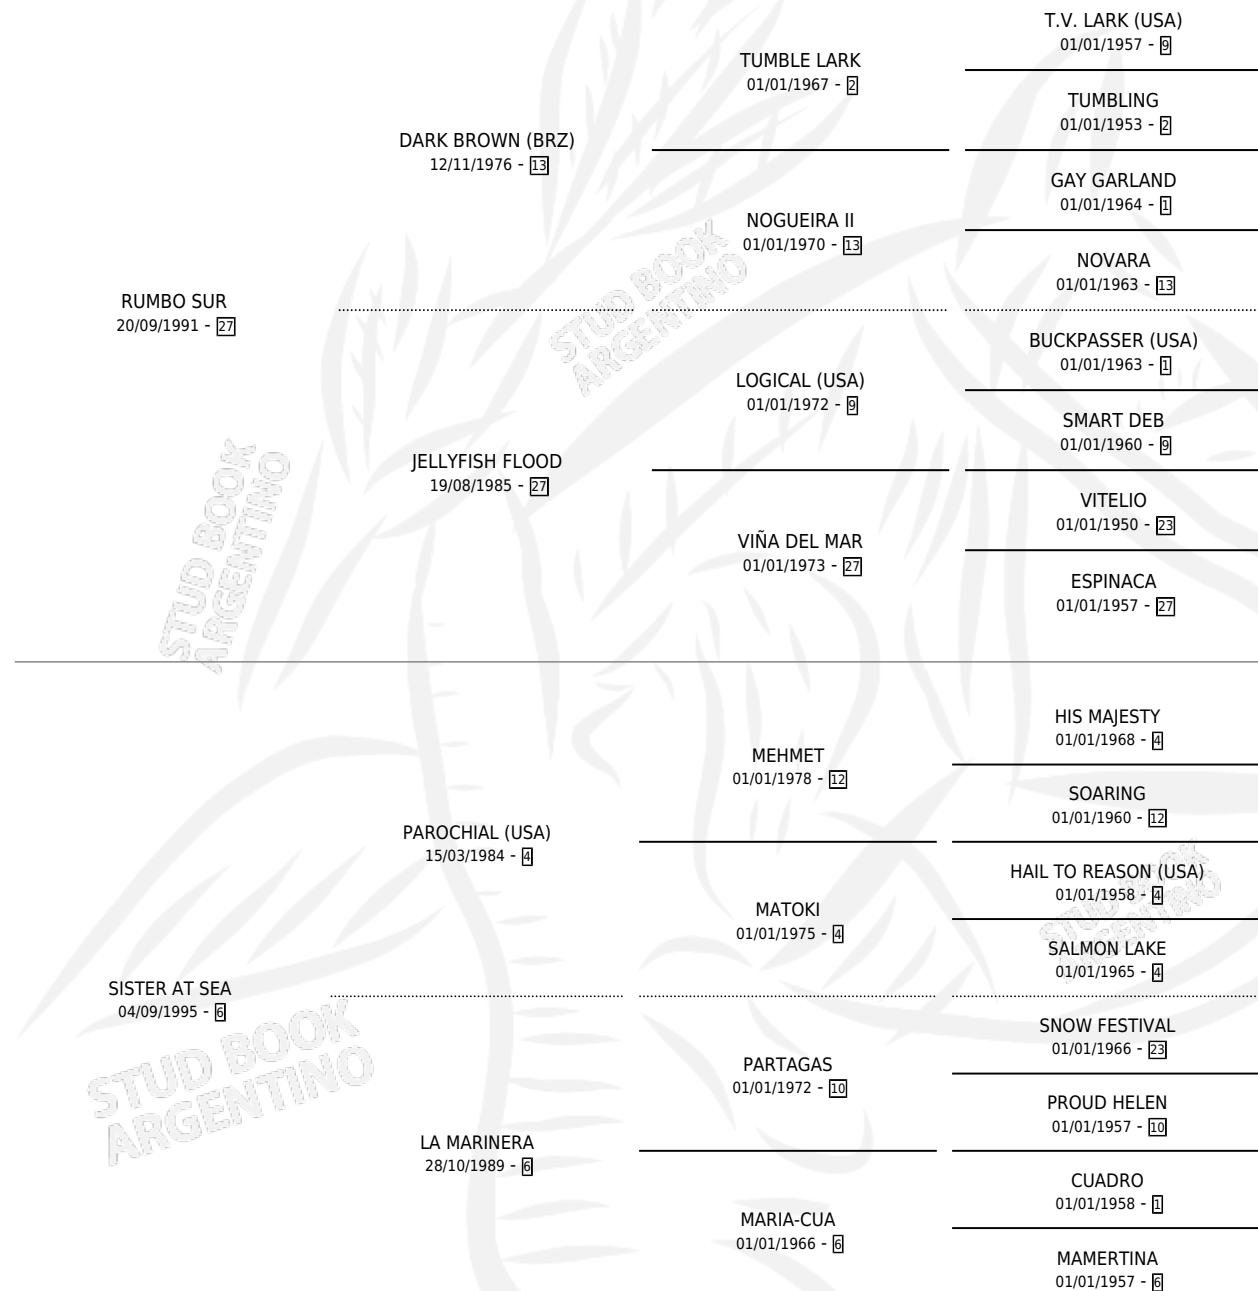

JUANA DEL SUR

por RUMBO SUR y SISTER AT SEA por PAROCHIAL (USA)

Argentina · Hembra · Zaino · SP · 28/10/2009
Familia 6-e · Volumen 40

ESTADO

TIPIFICACIÓN SANGUÍNEA	X
TIPIFICACIÓN POR ADN	✓
PASAPORTE	✓
IDENTIFICACIÓN POR MICROCHIP	✓
REPRODUCTOR	✓

Lugar de nacimiento: Virrey Del Pino

Criador: Virrey Del Pino

~

HIJOS

	MACHOS	HEMBRAS
1 NACIERON	1	0

SIN ACTUACIONES

PEDIGREE