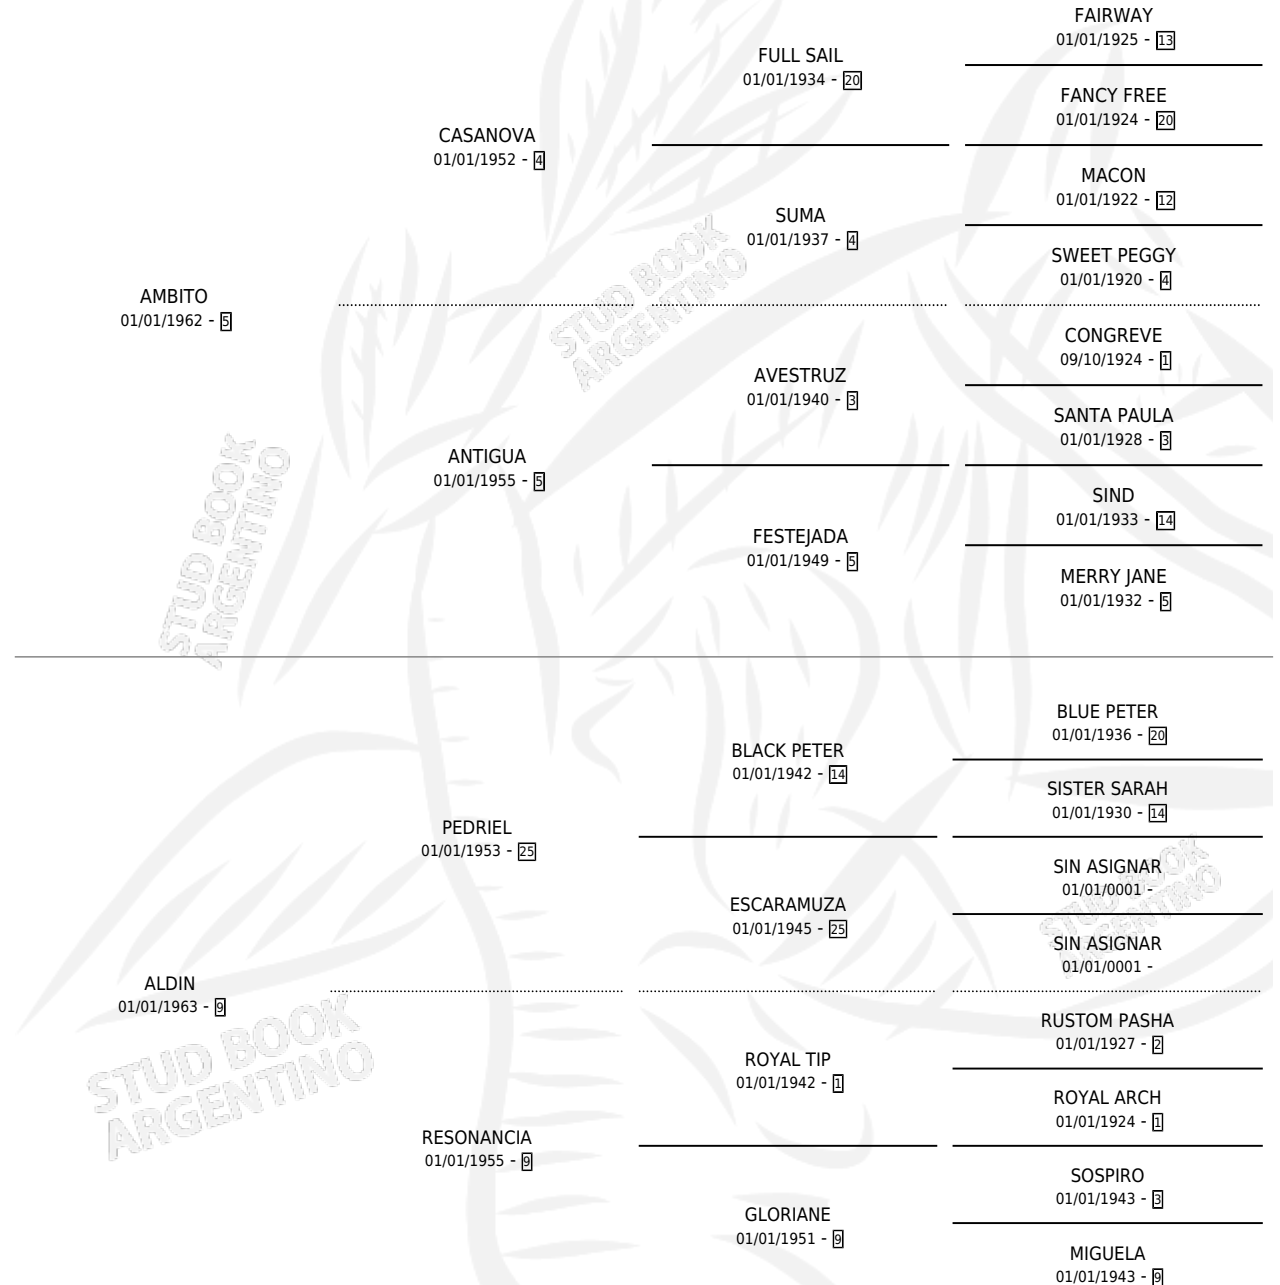

ABOMEY

por **AMBITO** y **ALDIN** por **PEDRIEL**

Argentina · Hembra · Zaino · SP · 01/01/1975
Familia 9-h · Volumen 29

ESTADO

TIPIFICACIÓN SANGUÍNEA	X
TIPIFICACIÓN POR ADN	X
PASAPORTE	X
IDENTIFICACIÓN POR MICROCHIP	X
REPRODUCTOR	✓

Lugar de nacimiento: Campo particular

Criador: Sin dato

~

HIJOS

	MACHOS	HEMBRAS
5 NACIERON	2	3
1 CORRIERON	1	0

SIN ACTUACIONES

PEDIGREE