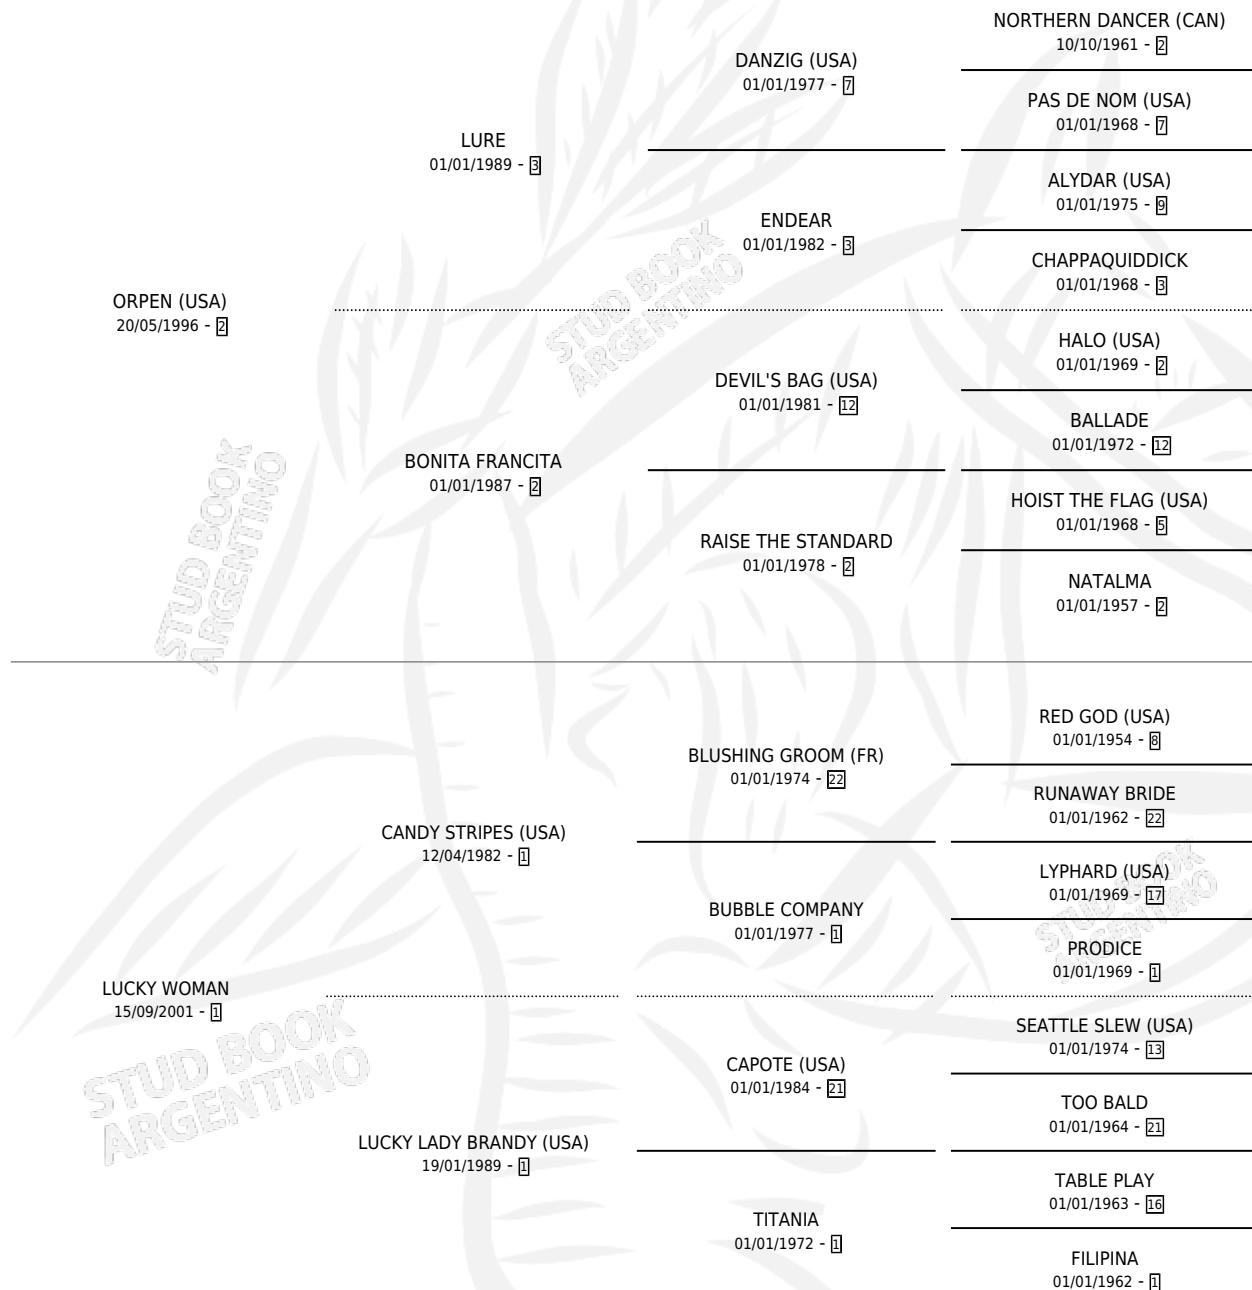

LUCKY ORPEN

por **ORPEN (USA)** y **LUCKY WOMAN** por **CANDY STRIPES (USA)**

Argentina · Hembra · Zaino · SP · 17/11/2009
Familia 1-s · Volumen 40

ESTADO

TIPIFICACIÓN SANGUÍNEA	X
TIPIFICACIÓN POR ADN	✓
PASAPORTE	✓
IDENTIFICACIÓN POR MICROCHIP	✓
REPRODUCTOR	✓

Lugar de nacimiento: Don Carlos
Criador: Don Carlos

PEDIGREE

CAMPAÑA

Solo carreras oficiales de Argentina

POR EDAD

EDAD	CC	1°	2°	3°	4°	5°	NP	CLC	CLG	CLCG1	CLGG1	IMPORTE	GANANCIA / CC
3 AÑOS	1	1	0	0	0	0	0	0	0	0	0	\$43,500	\$43,500
4 AÑOS	1	0	0	0	0	0	1	0	0	0	0	\$0	\$0
TOTALES	2	1	0	0	0	0	1	0	0	0	0	\$43,500	\$21,750
%		50.0%	0.0%	0.0%	0.0%	0.0%	50.0%	0.0%	0.0%	0.0%	0.0%		