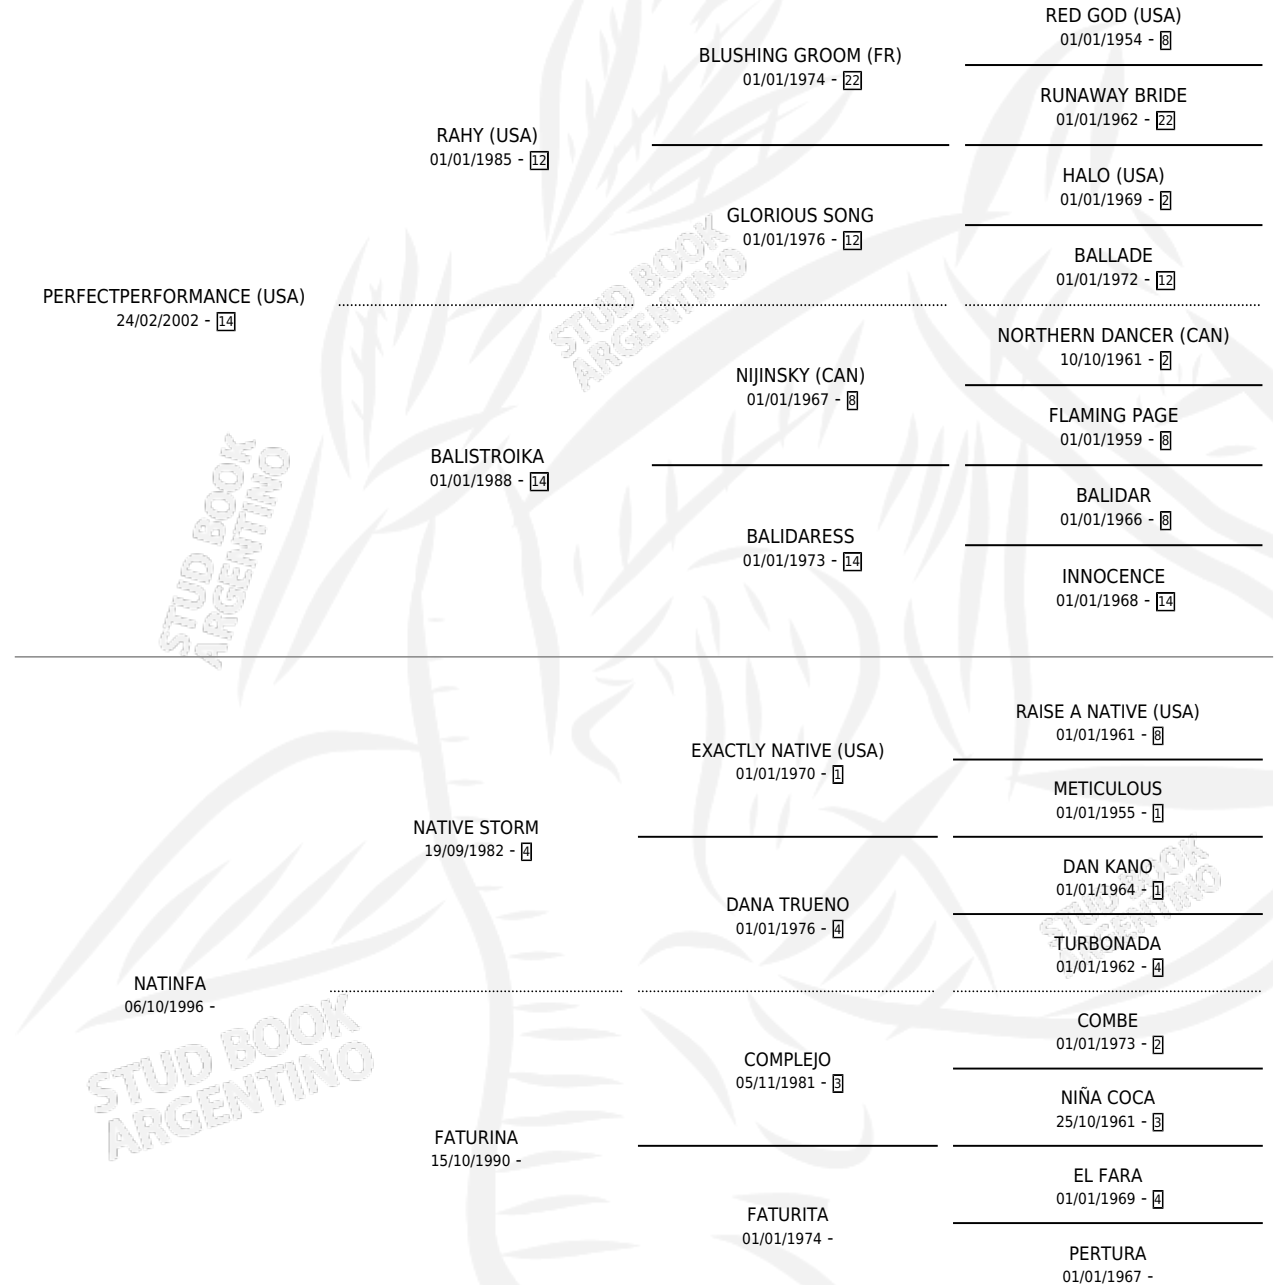

PERFECCIONADO

por PERFECTPERFORMANCE (USA) y NATINFA por
NATIVE STORM

Argentina · Macho · Alazan · SP · 05/11/2009
Familia · Volumen 40

ESTADO

TIPIFICACIÓN SANGUÍNEA	X
TIPIFICACIÓN POR ADN	✓
PASAPORTE	X
IDENTIFICACIÓN POR MICROCHIP	✓
REPRODUCTOR	X

Lugar de nacimiento: Mi Complejo

Criador: Mi Complejo

PEDIGREE