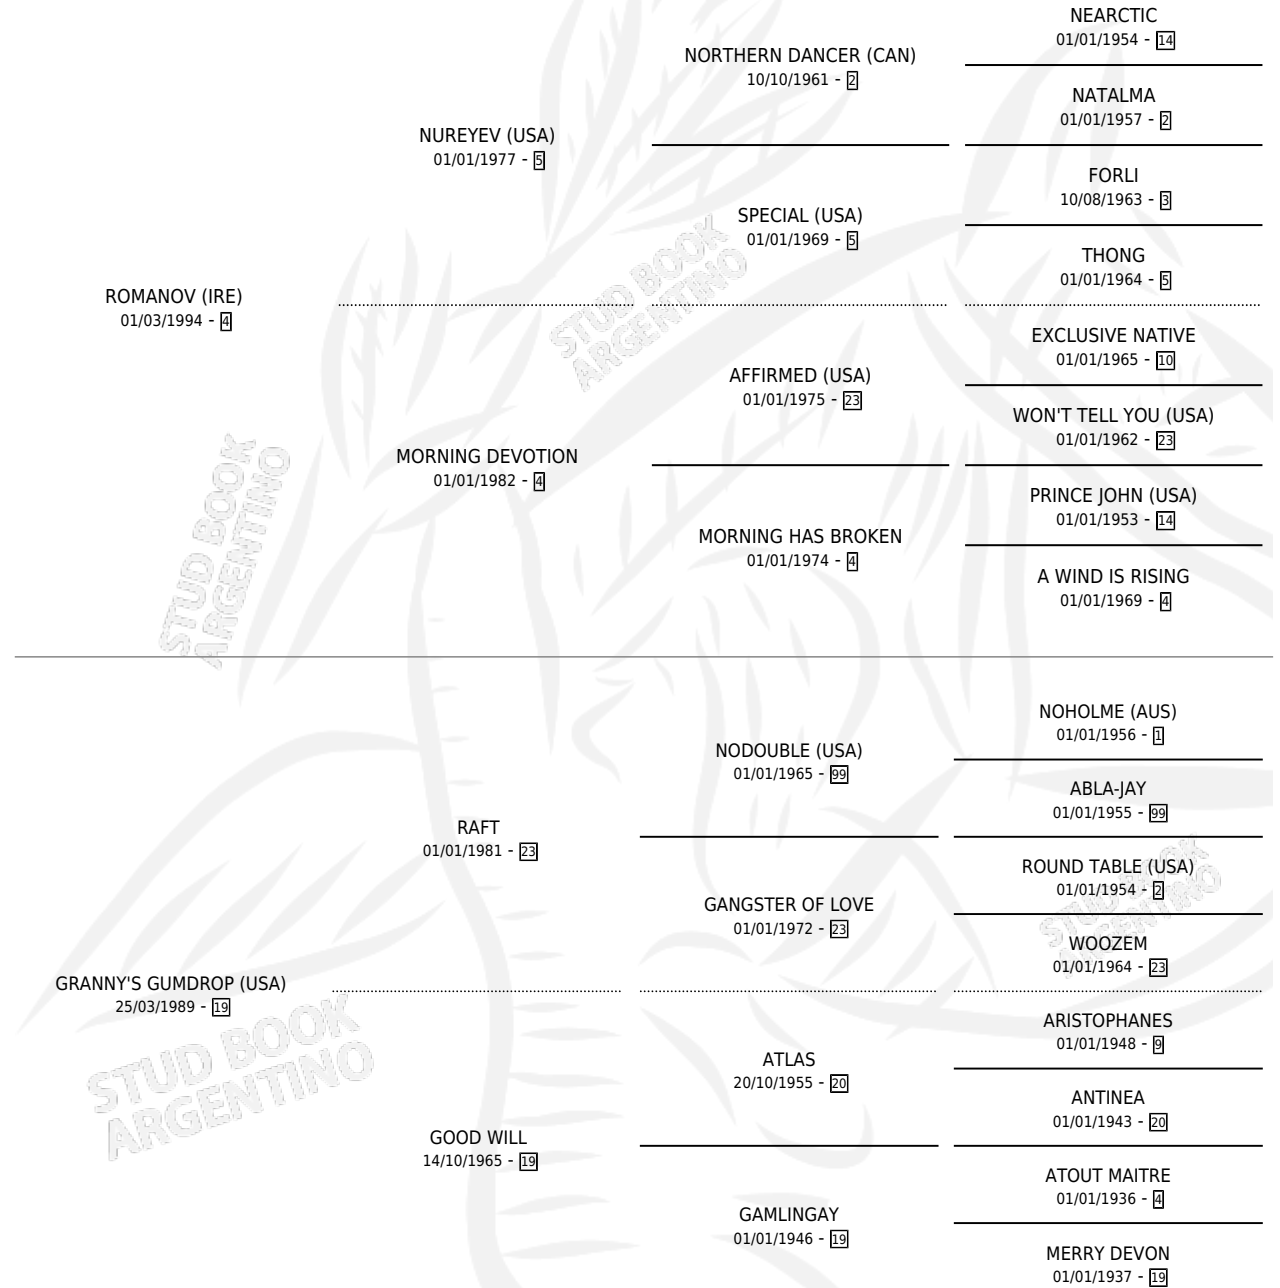

GRANADO NOV

por ROMANOV (IRE) y GRANNY'S GUMDROP (USA) por
RAFT

Argentina · Macho · Alazan · SP · 04/11/2009
Familia 19-c · Volumen 40

ESTADO

TIPIFICACIÓN SANGUÍNEA	X
TIPIFICACIÓN POR ADN	✓
PASAPORTE	✓
IDENTIFICACIÓN POR MICROCHIP	✓
REPRODUCTOR	X

Lugar de nacimiento: El Tala
Criador: Firmamento

PEDIGREE