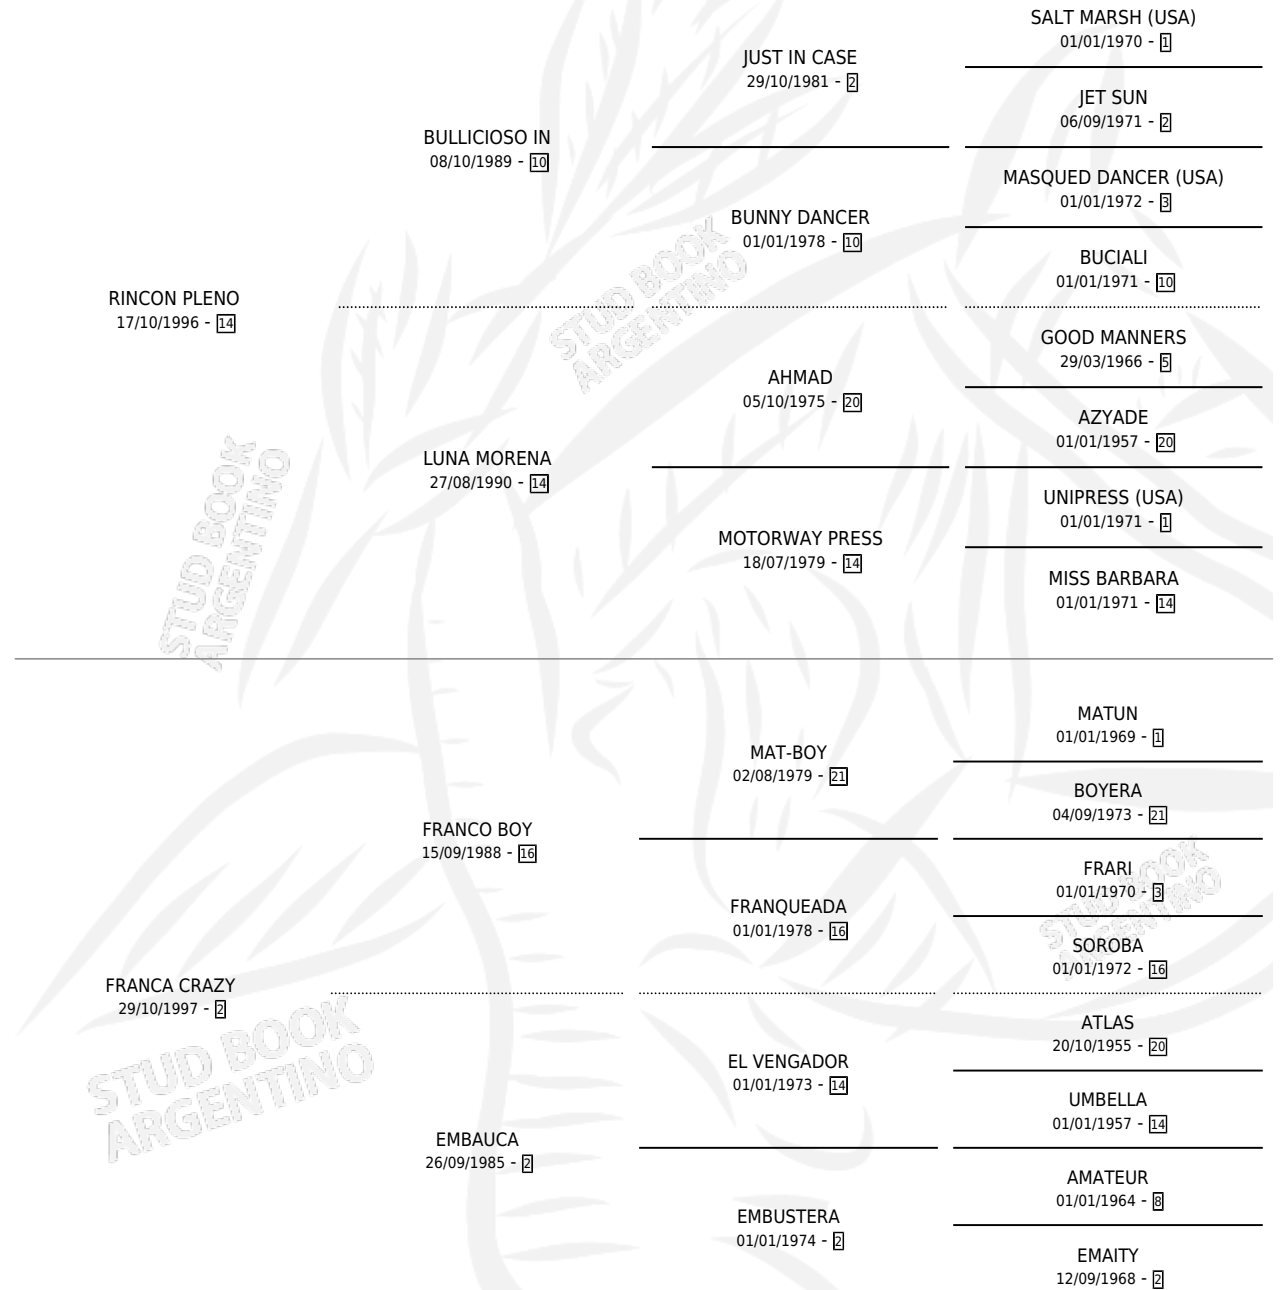

CRAZY PLENA

por RINCON PLENO y FRANCA CRAZY por FRANCO BOY

Argentina · Hembra · Zaino · SP · 15/09/2009
Familia 2-h · Volumen 40

ESTADO

TIPIFICACIÓN SANGUÍNEA	X
TIPIFICACIÓN POR ADN	X
PASAPORTE	X
IDENTIFICACIÓN POR MICROCHIP	X
REPRODUCTOR	X

Lugar de nacimiento: La Martina

Criador: Sin dato

PEDIGREE

CRAZY PLENA

Datos oficiales del Stud Book Argentino

Documento generado el 11/05/2026

studbook.org.ar