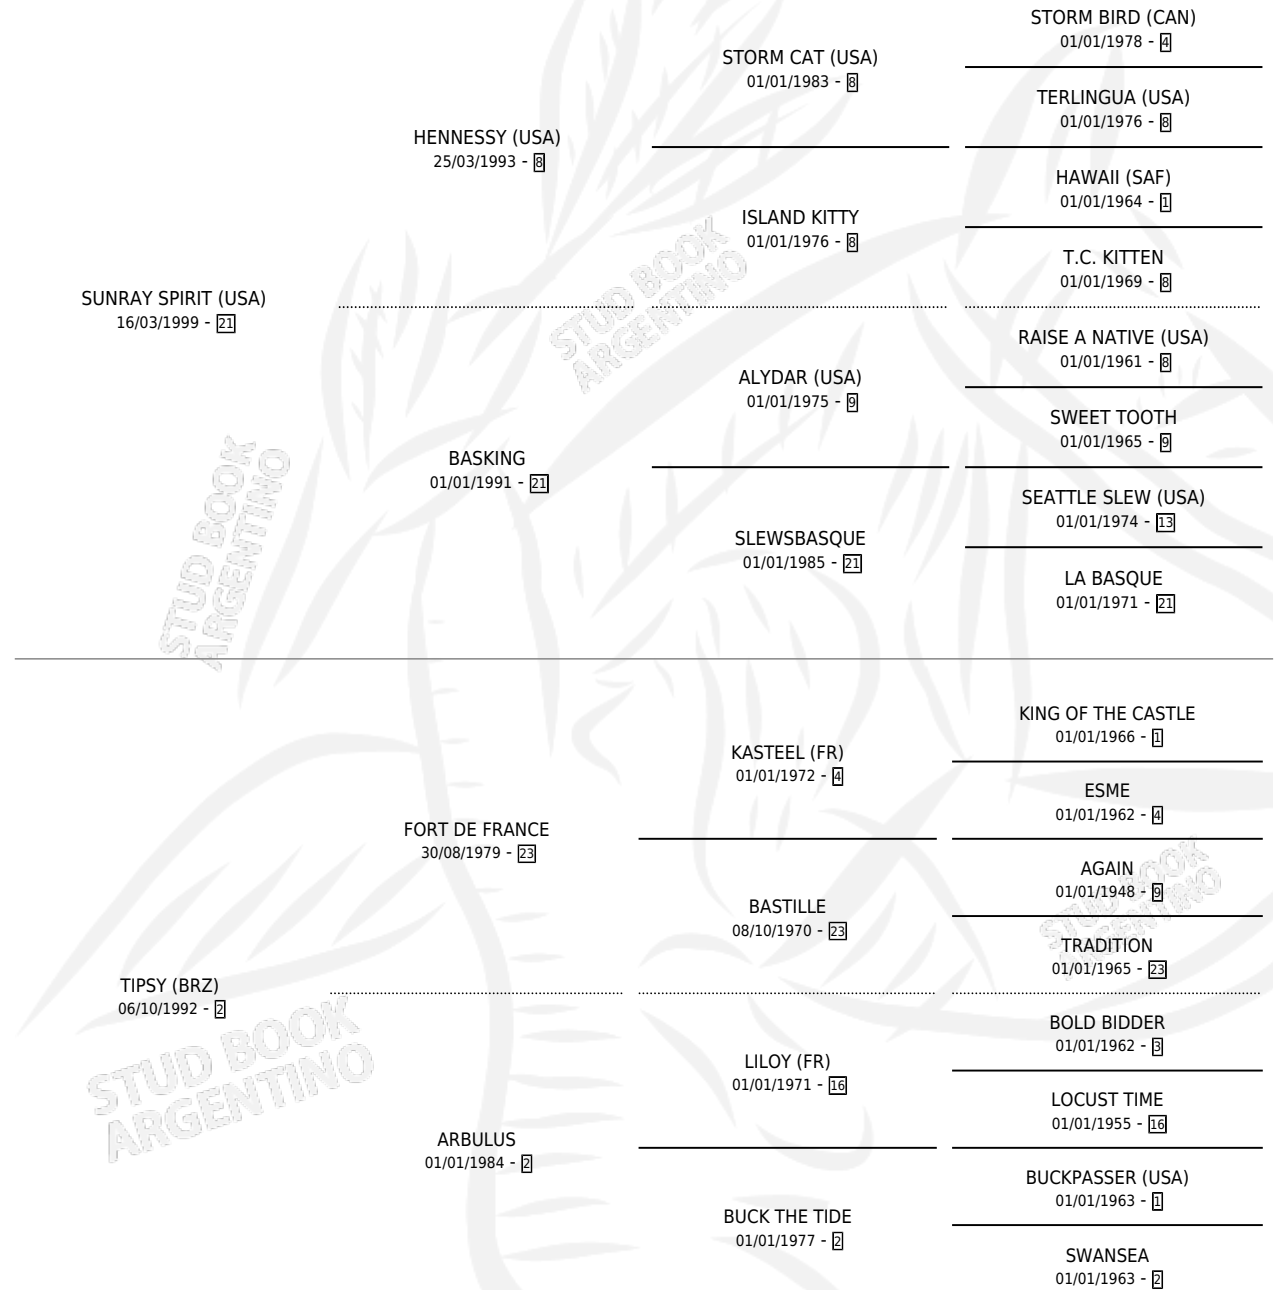

EL TIBANTE

por **SUNRAY SPIRIT (USA)** y **TIPSY (BRZ)** por **FORT DE FRANCE**

Argentina · Macho · Alazan · SP · 10/10/2009
Familia 2-s · Volumen 40

ESTADO

TIPIFICACIÓN SANGUÍNEA	X
TIPIFICACIÓN POR ADN	✓
PASAPORTE	✓
IDENTIFICACIÓN POR MICROCHIP	✓
REPRODUCTOR	X

Lugar de nacimiento: Las Camelias

Criador: Fernandez Adolfo Jorge, Las Camelias S.R.L.,
Barcia Hugo Miguel y Ojea Rullan Carlos Ignacio Anton

PEDIGREE

EL TIBANTE

Datos oficiales del Stud Book Argentino

Documento generado el 10/05/2026