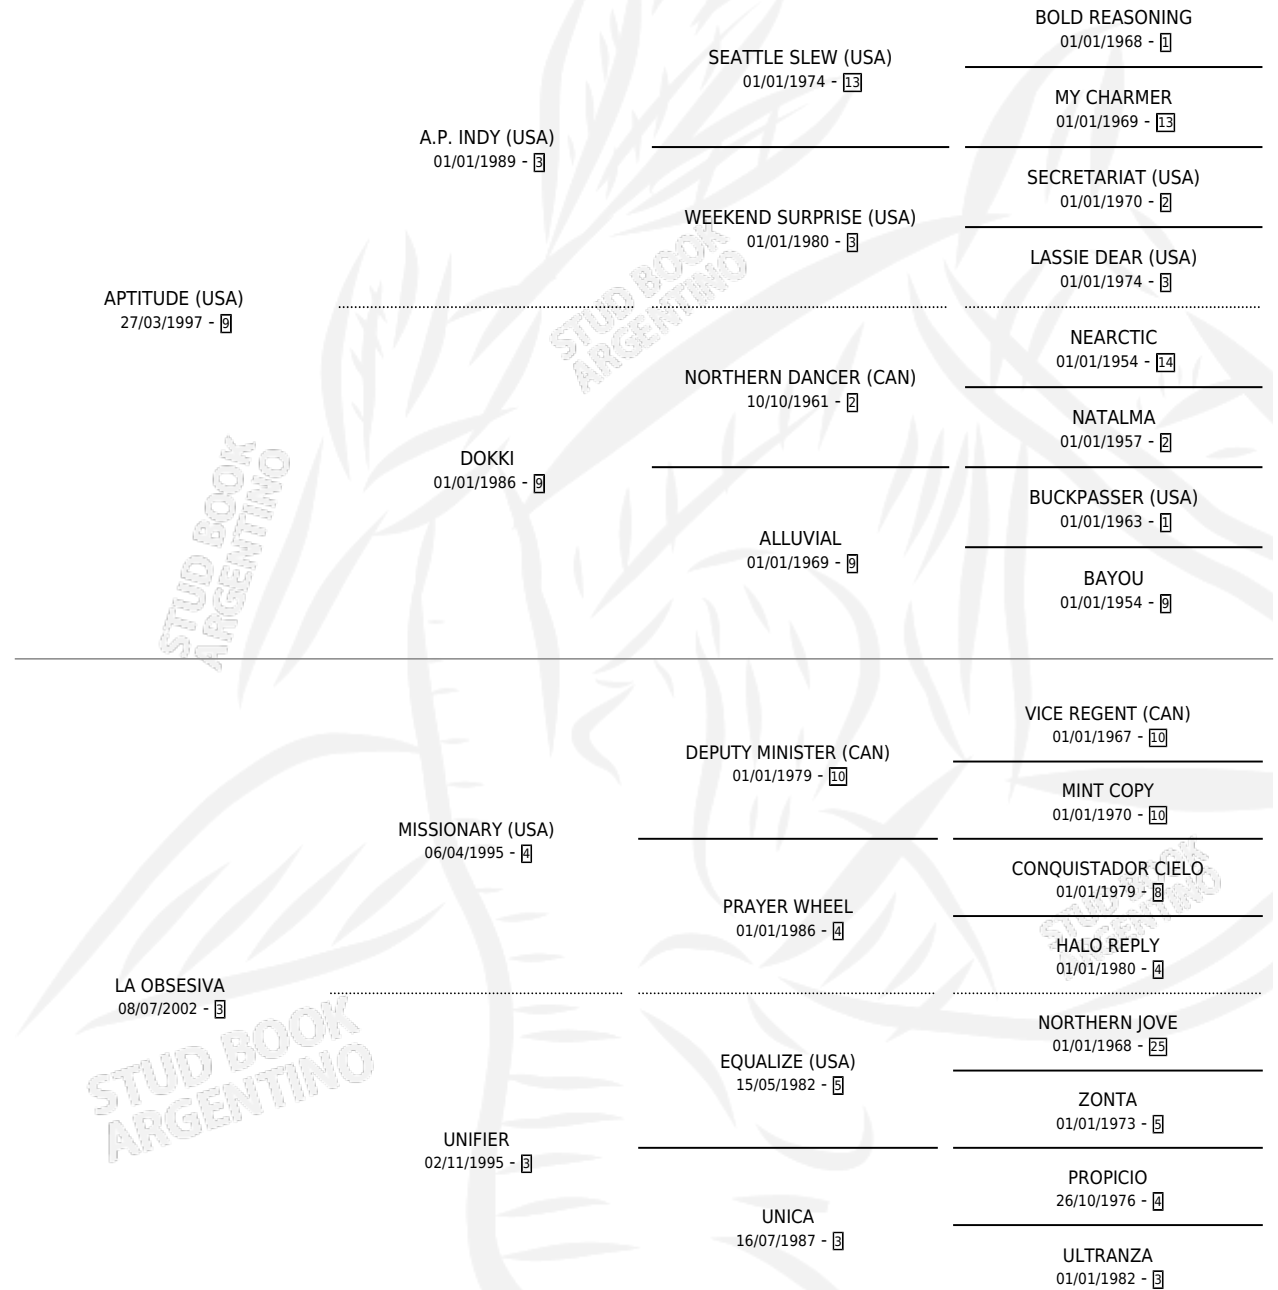

LA OPTIMA

por **APTITUDE (USA)** y **LA OBSESIVA** por **MISSIONARY (USA)**

Argentina · Hembra · Zaino · SP · 24/10/2009
Familia 3-d · Volumen 40

ESTADO

TIPIFICACIÓN SANGUÍNEA	X
TIPIFICACIÓN POR ADN	✓
PASAPORTE	✓
IDENTIFICACIÓN POR MICROCHIP	✓
REPRODUCTOR	✓

Lugar de nacimiento: Las Camelias
Criador: Terenziani Abel Angel

~

HIJOS

	MACHOS	HEMBRAS
2 NACIERON	2	0
SIN ACTUACIONES		

PEDIGREE

S

mientos 2 / Efectividad 40.00%

PADRILLO	PRODUCTO	CRIADOR	1ER SERVICIO	ÚLTIMO SERVICIO
GRAND SAM	Ø		10/11/2015	10/11/2015
LA OPTIMA NEGRITO EMPEROR	NEGRITO D'OPTIMO (M Z, 30/09/2015)	KILIMANJARO	16/10/2014	16/10/2014
Datos oficiales del Stud Book Argentino NEGRITO EMPEROR	NEGRITO D'MORRISON (M Z, 11/09/2014)	KILIMANJARO	31/08/2013	31/08/2013
NEGRITO EMPEROR	Ø		19/09/2012	08/10/2012
NEGRITO EMPEROR	Ø		28/12/2011	28/12/2011