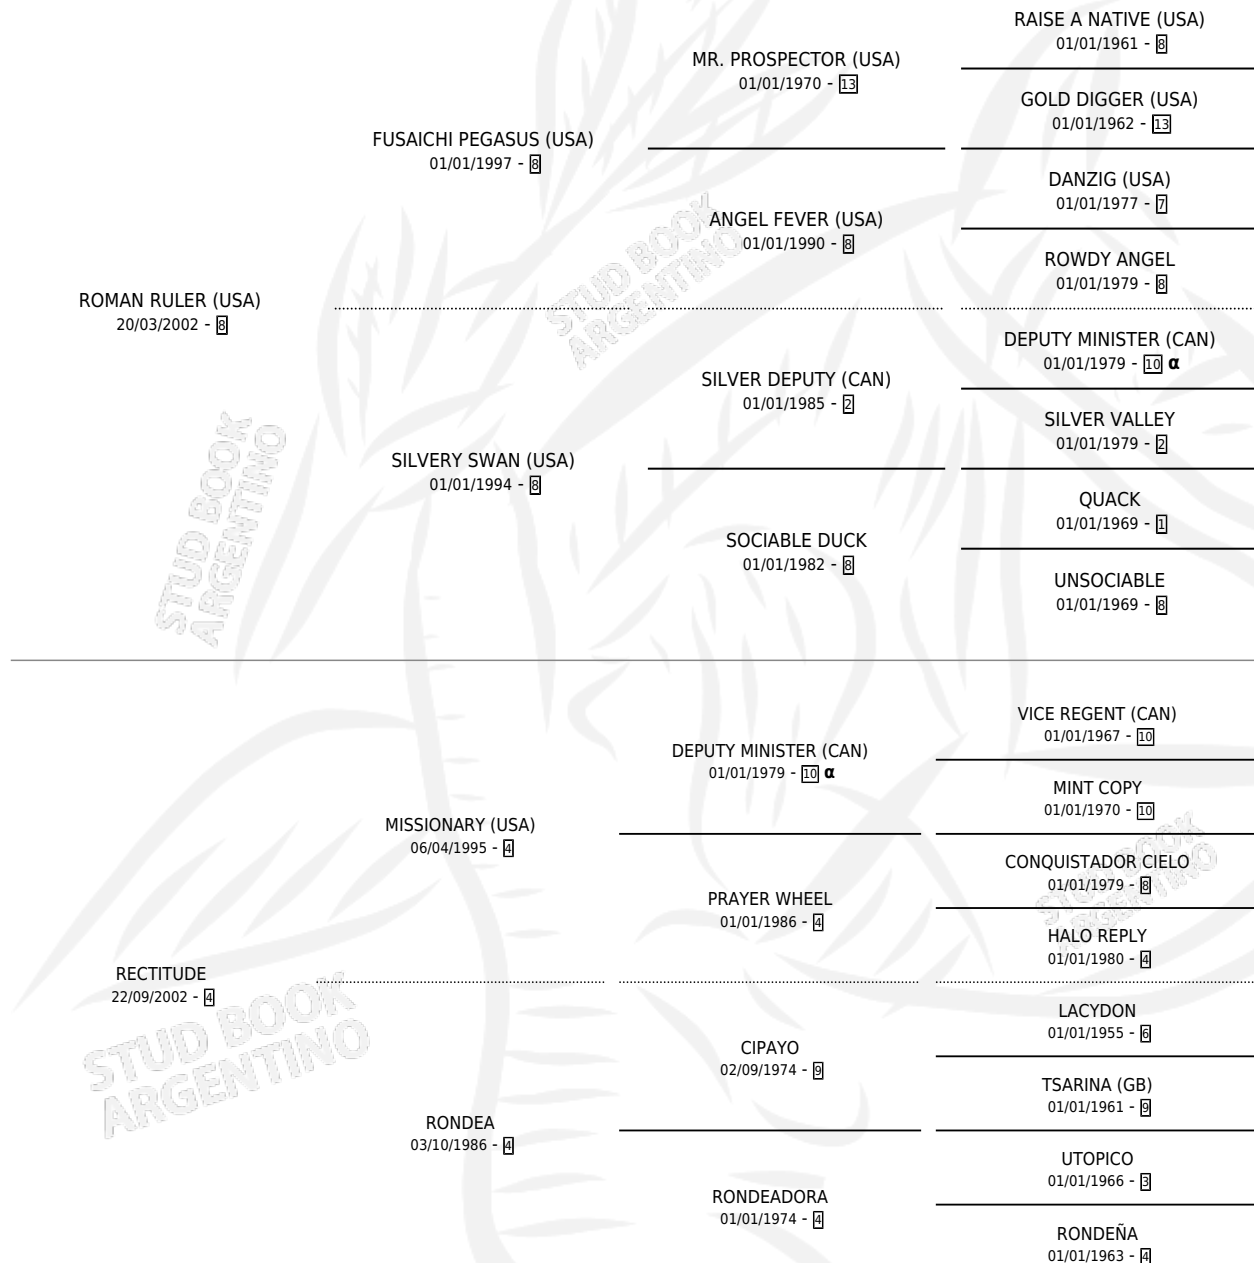

LA RUMBOSA

por ROMAN RULER (USA) y RECTITUDE por MISSIONARY (USA)

Argentina · Hembra · Zaino · SP · 25/10/2009
Familia 4-m · Volumen 40

ESTADO

TIPIFICACIÓN SANGUÍNEA	X
TIPIFICACIÓN POR ADN	✓
PASAPORTE	✓
IDENTIFICACIÓN POR MICROCHIP	✓
REPRODUCTOR	✓

Lugar de nacimiento: Las Camelias
Criador: Sin dato

~

HIJOS

	MACHOS	HEMBRAS
4 NACIERON	0	4
2 CORRIERON	0	2

SIN ACTUACIONES

PEDIGREE

INBREEDING : α

CAMPAÑA

Solo carreras oficiales de Argentina

POR EDAD

EDAD	CC	1°	2°	3°	4°	5°	NP	CLC	CLG	CLCG1	CLGG1	IMPORTE	GANANCIA / CC
4 AÑOS	5	1	0	0	0	0	4	0	0	0	0	\$36,650	\$7,330
TOTALES	5	1	0	0	0	0	4	0	0	0	0	\$36,650	\$7,330
%		20.0%	0.0%	0.0%	0.0%	0.0%	80.0%	0.0%	0.0%	0.0%	0.0%		