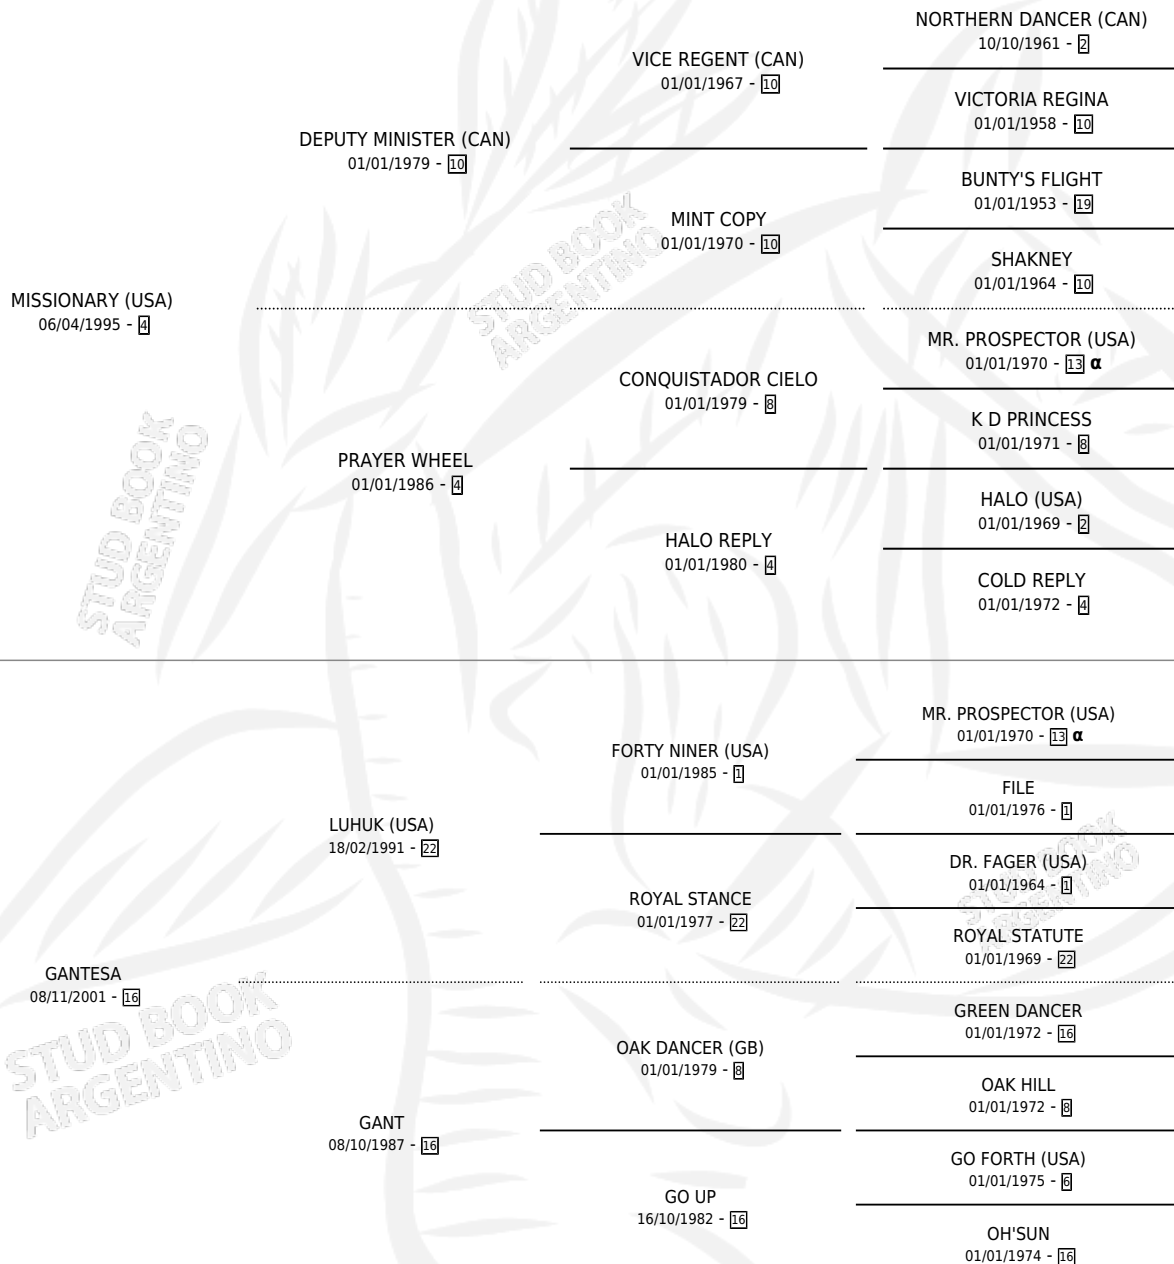

LA GARUFISTA

por **MISSIONARY (USA)** y **GANTESA** por **LUHUK (USA)**

PEDIGREE

Argentina · Hembra · Zaino · SP · 28/10/2009
Familia 16-d · Volumen 40

ESTADO

TIPIFICACIÓN SANGUÍNEA	X
TIPIFICACIÓN POR ADN	✓
PASAPORTE	✓
IDENTIFICACIÓN POR MICROCHIP	✓
REPRODUCTOR	✓

Lugar de nacimiento: Las Camelias

Criador: Las Camelias

~

HIJOS

	MACHOS	HEMBRAS
1 NACIERON	0	1

SIN ACTUACIONES

INBREEDING : α

CAMPAÑA

Solo carreras oficiales de Argentina

POR EDAD

EDAD	CC	1°	2°	3°	4°	5°	NP	CLC	CLG	CLCG1	CLGG1	IMPORTE	GANANCIA / CC
5 AÑOS	12	1	0	3	1	3	4	0	0	0	0	\$81,140	\$6,762
6 AÑOS	2	1	0	0	0	0	1	0	0	0	0	\$25,000	\$12,500
TOTALES	14	2	0	3	1	3	5	0	0	0	0	\$106,140	\$7,581
%		14.3%	0.0%	21.4%	7.1%	21.4%	35.7%	0.0%	0.0%	0.0%	0.0%		