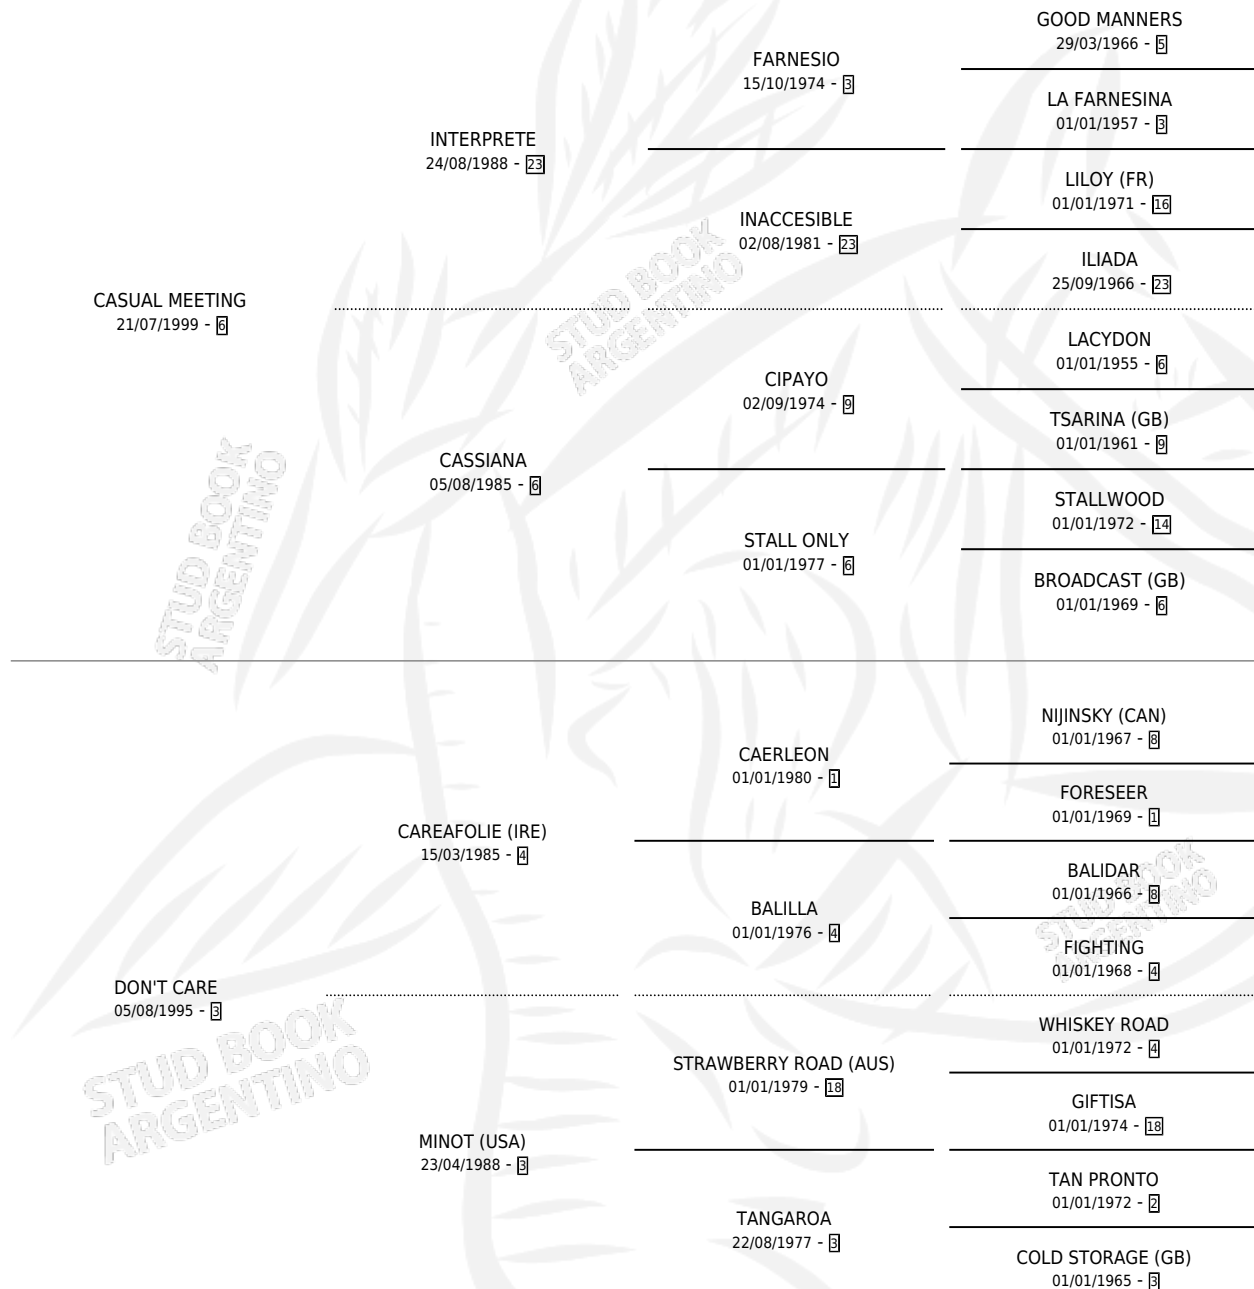

DON'T CASUAL

por CASUAL MEETING y DON'T CARE por CAREAFOLIE (IRE)

Argentina · Macho · Zaino · SP · 15/11/2009
Familia 3-m · Volumen 40

ESTADO

TIPIFICACIÓN SANGUÍNEA	X
TIPIFICACIÓN POR ADN	✓
PASAPORTE	✓
IDENTIFICACIÓN POR MICROCHIP	✓
REPRODUCTOR	X

Lugar de nacimiento: Los Tres Chiflados
Criador: Sin dato

PEDIGREE

CAMPAÑA

Solo carreras oficiales de Argentina

POR EDAD

EDAD	CC	1°	2°	3°	4°	5°	NP	CLC	CLG	CLCG1	CLGG1	IMPORTE	GANANCIA / CC
4 AÑOS	5	1	2	0	0	2	0	1	0	0	0	\$82,965	\$16,593
5 AÑOS	1	0	0	0	0	0	1	0	0	0	0	\$0	\$0
TOTALES	6	1	2	0	0	2	1	1	0	0	0	\$82,965	\$13,828
%		16.7%	33.3%	0.0%	0.0%	33.3%	16.7%	16.7%	0.0%	0.0%	0.0%		