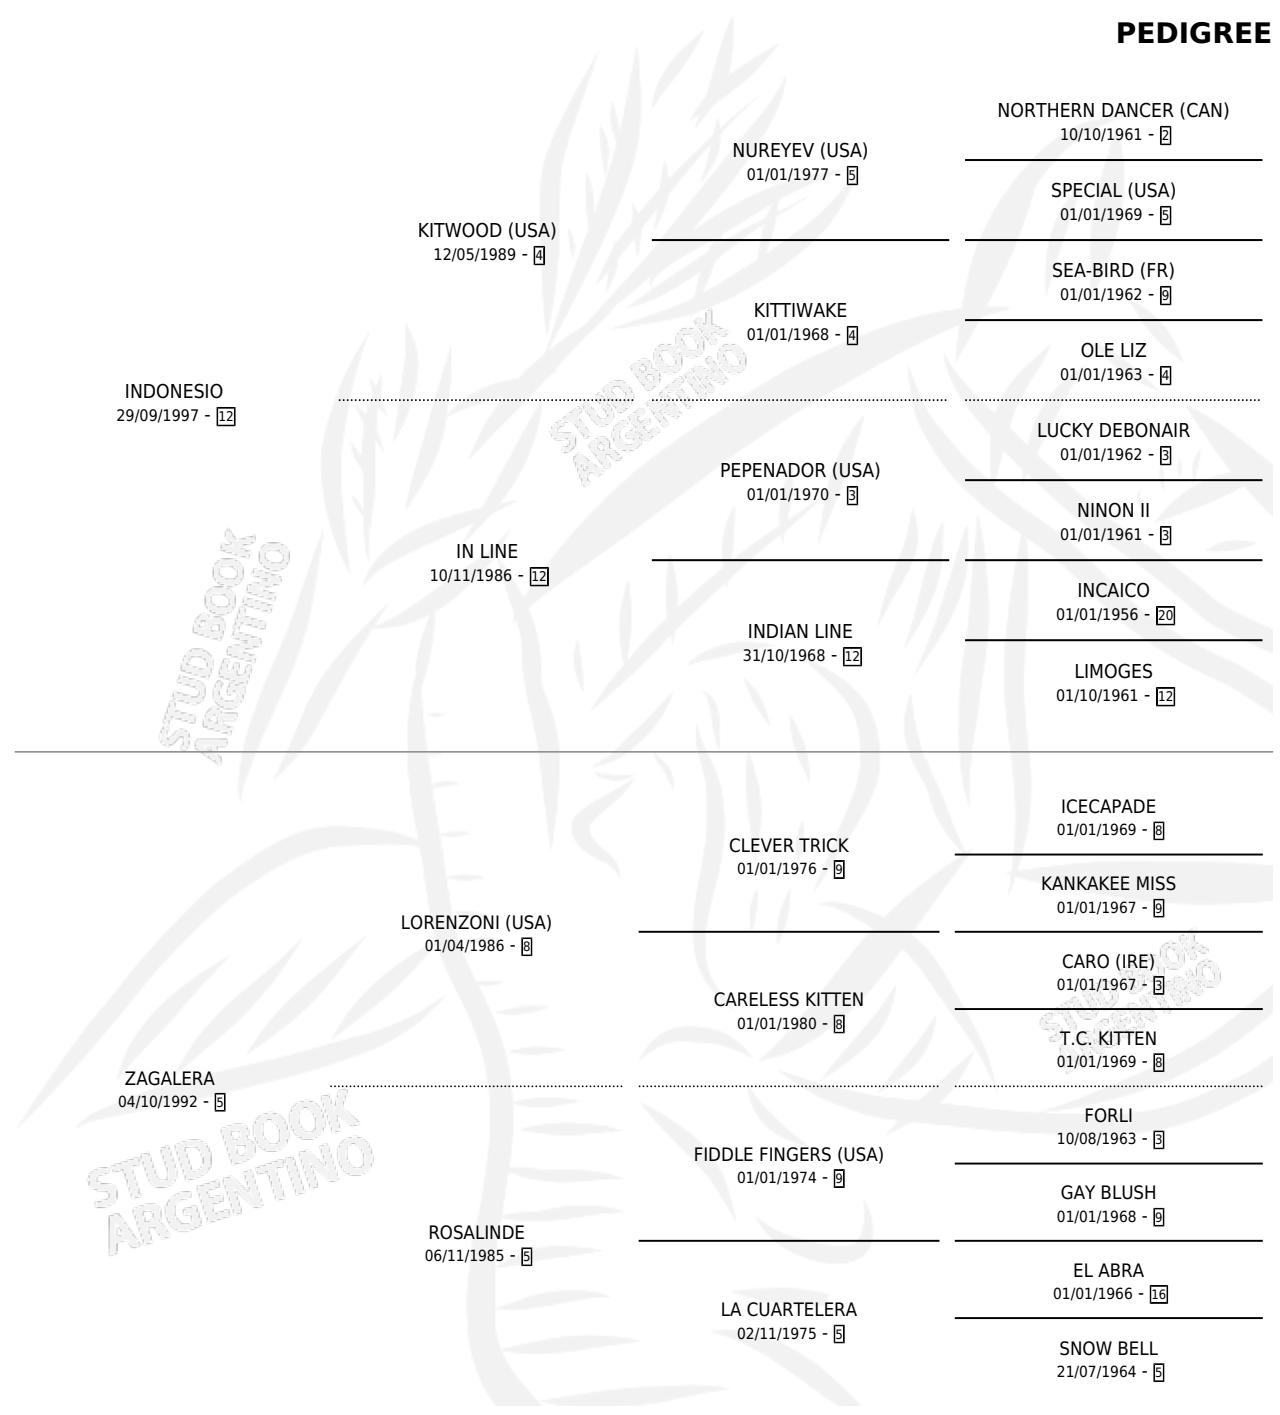

INDOCHINO

por **INDONESIO** y **ZAGALERA** por **LORENZONI (USA)**

Argentina · Macho · Alazan · SP · 09/11/2009
Familia 5-h · Volumen 40

ESTADO

TIPIFICACIÓN SANGUÍNEA	X
TIPIFICACIÓN POR ADN	✓
PASAPORTE	✓
IDENTIFICACIÓN POR MICROCHIP	✓
REPRODUCTOR	X

Lugar de nacimiento: Lucero Del Sur
Criador: El Cartujo

PEDIGREE

CAMPAÑA

Solo carreras oficiales de Argentina

POR EDAD

EDAD	CC	1°	2°	3°	4°	5°	NP	CLC	CLG	CLCG1	CLGG1	IMPORTE	GANANCIA / CC
4 AÑOS	3	0	0	0	0	0	3	0	0	0	0	\$0	\$0
TOTALES	3	0	0	0	0	0	3	0	0	0	0	\$0	\$0
%		0.0%	0.0%	0.0%	0.0%	0.0%	100%	0.0%	0.0%	0.0%	0.0%		