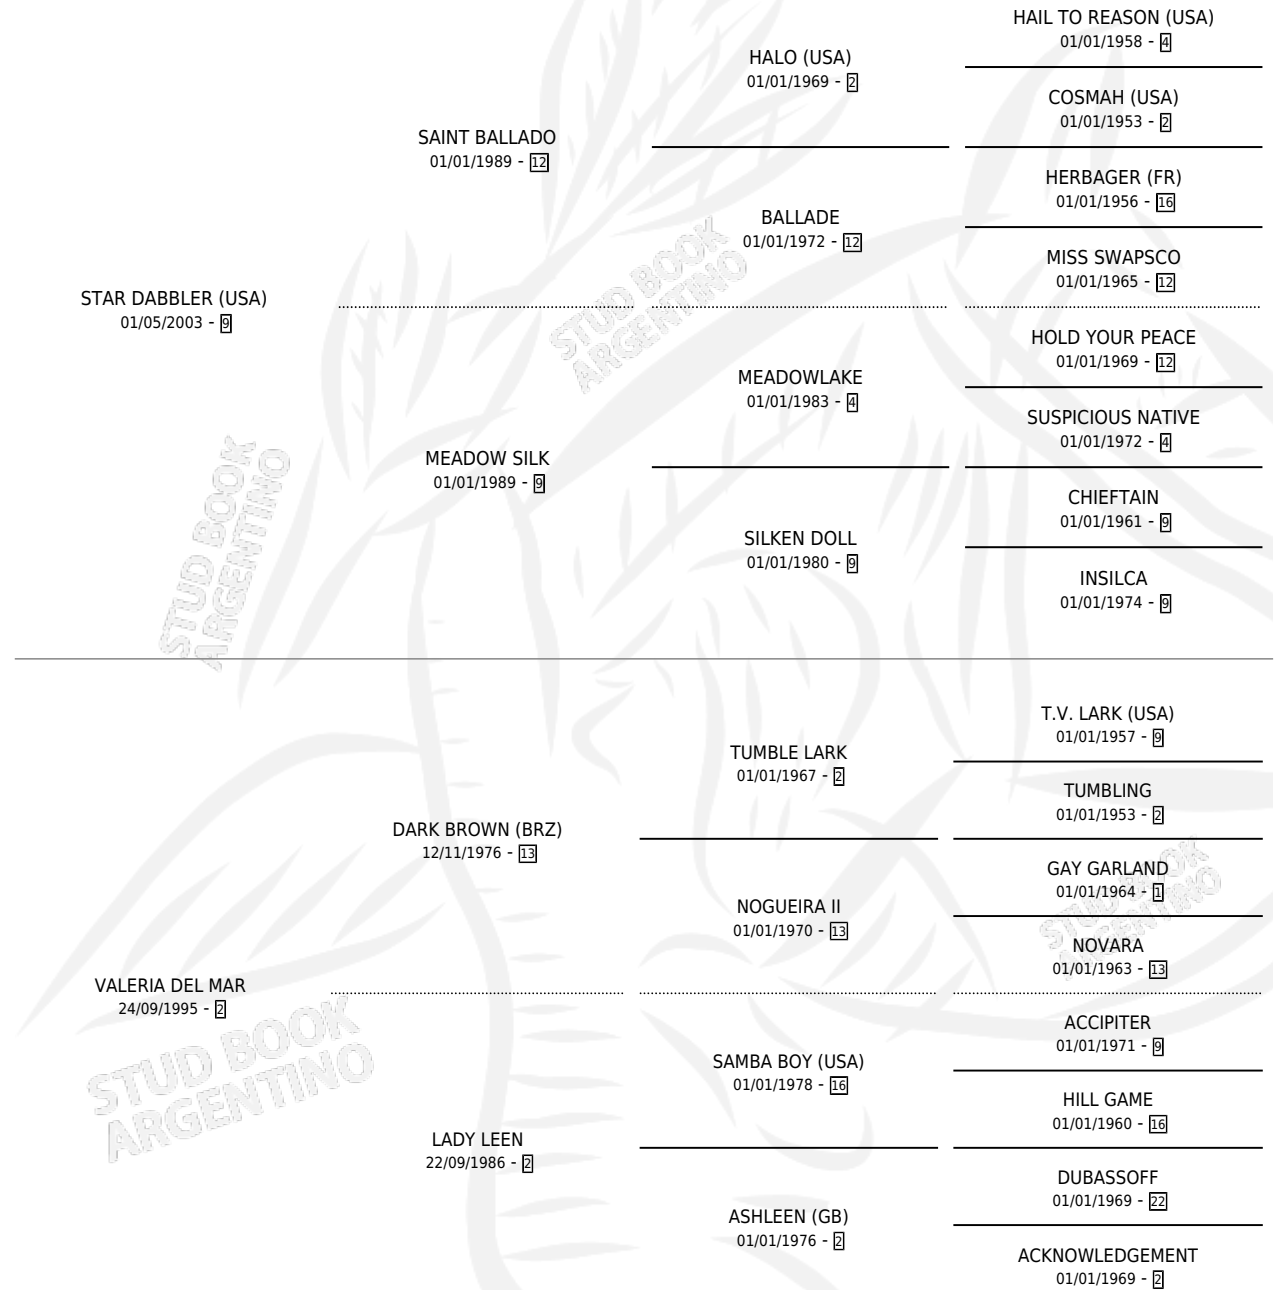

STAR DOMINGO

por **STAR DABBLER (USA)** y **VALERIA DEL MAR** por **DARK BROWN (BRZ)**

Argentina · Macho · Zaino · SP · 15/11/2009
Familia 2-e · Volumen 40

ESTADO

TIPIFICACIÓN SANGUÍNEA	X
TIPIFICACIÓN POR ADN	X
PASAPORTE	X
IDENTIFICACIÓN POR MICROCHIP	X
REPRODUCTOR	X

Lugar de nacimiento: San Leonardo
Criador: Baglietto Guillermo Raul

PEDIGREE

STAR DOMINGO

Datos oficiales del Stud Book Argentino

Documento generado el 05/05/2026

studbook.org.ar