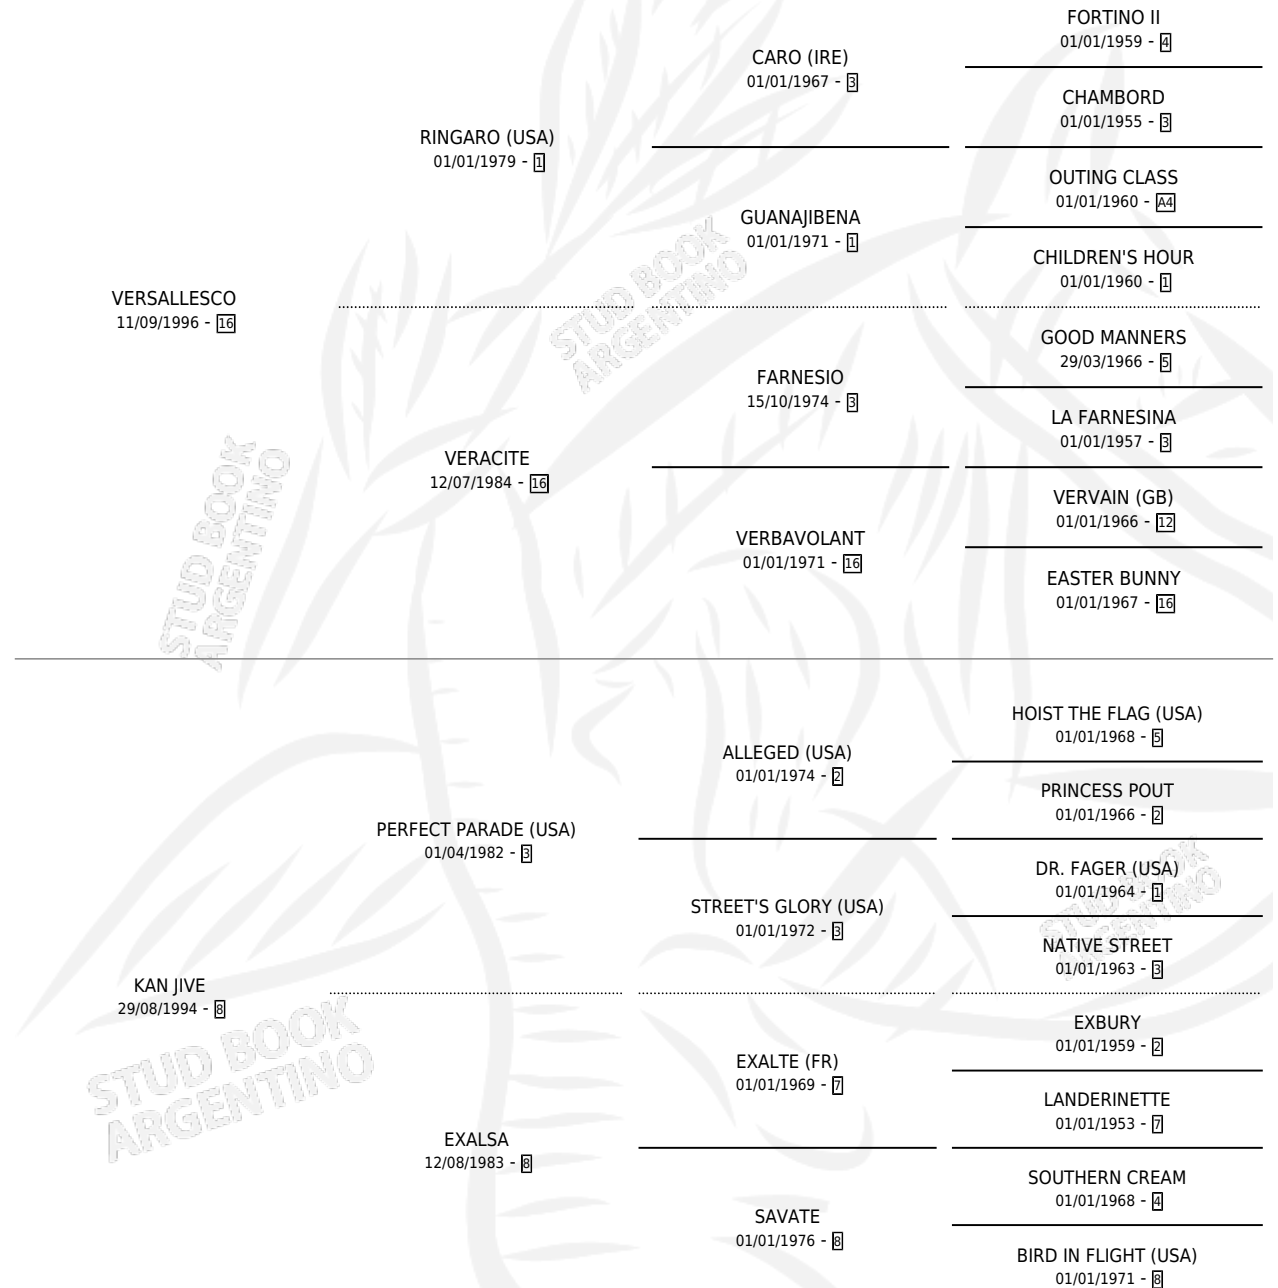

ALMA DE ACERO

por **VERSALLESCO** y **KAN JIVE** por **PERFECT PARADE**
(USA)

Argentina · Macho · Alazan · SP · 31/10/2009
Familia 8-g · Volumen 40

ESTADO

TIPIFICACIÓN SANGUÍNEA	X
TIPIFICACIÓN POR ADN	✓
PASAPORTE	✓
IDENTIFICACIÓN POR MICROCHIP	✓
REPRODUCTOR	✓

Lugar de nacimiento: La Cuadra
Criador: La Cuadra

~

HIJOS

	MACHOS	HEMBRAS
34 NACIERON	15	19
15 CORRIERON	9	6
7 GANARON	5	2
0 GANADORES CL	0 GANADORES GR	0 GANADORES G1

PEDIGREE

~

CAMPAÑA

Solo carreras oficiales de Argentina