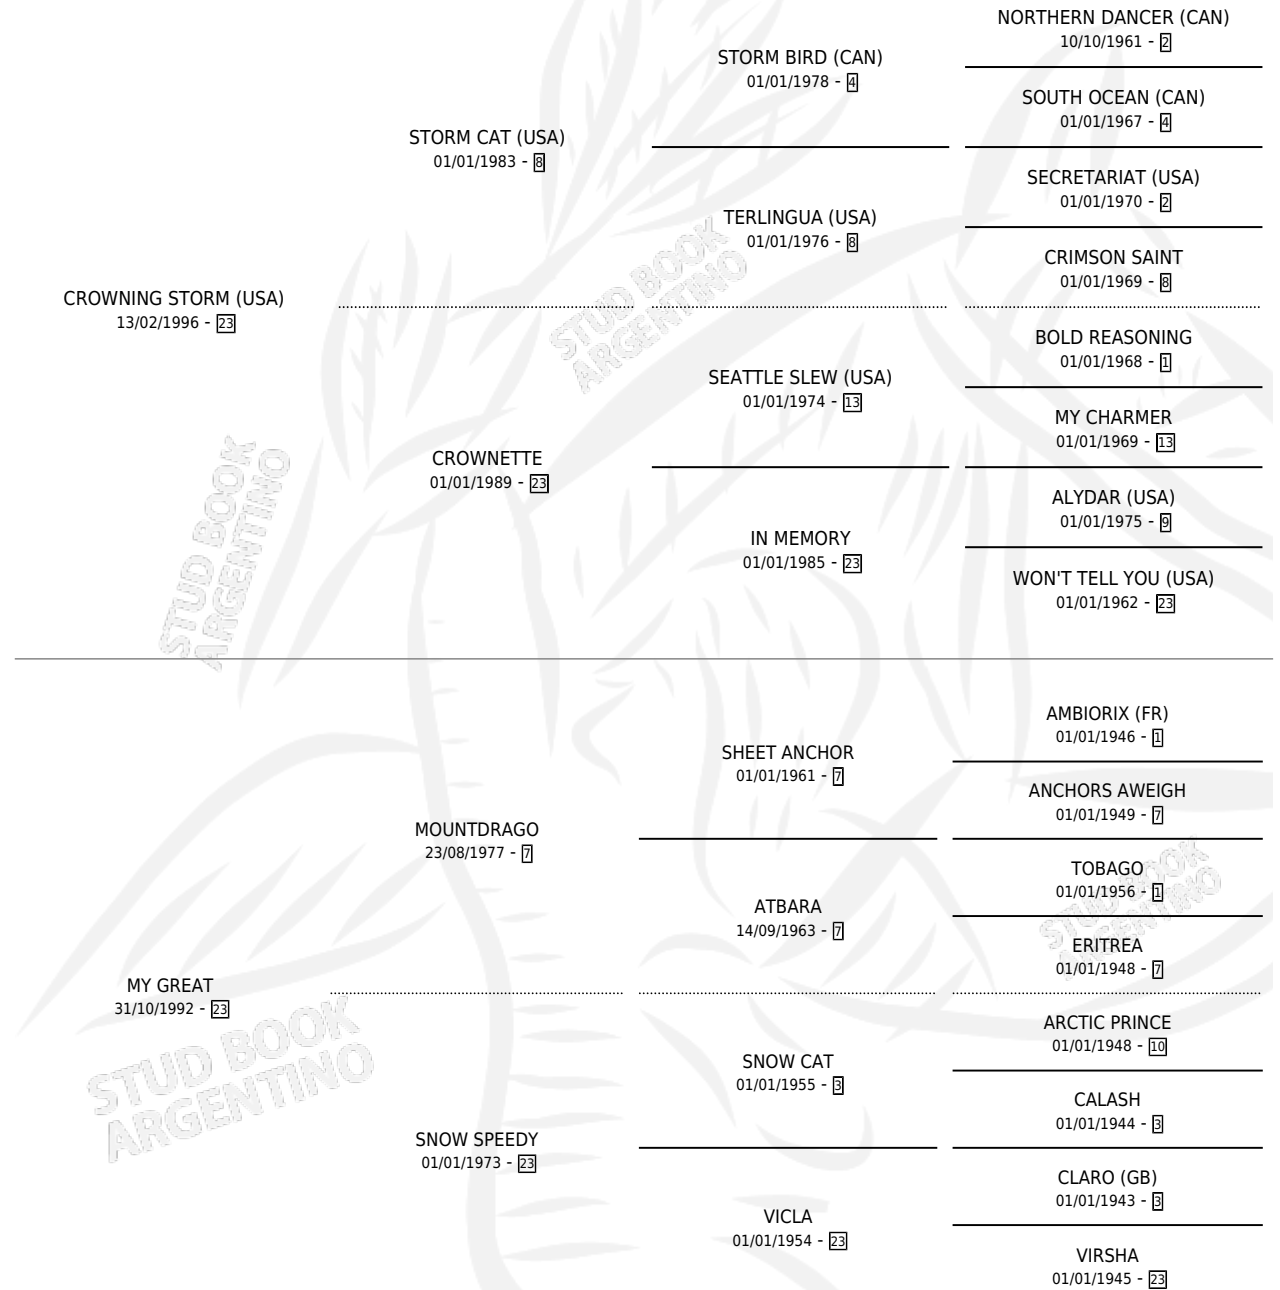

STORM KIN

por **CROWNING STORM (USA)** y **MY GREAT** por **MOUNTDRAGO**

Argentina · Macho · Zaino · SP · 27/10/2009
Familia 23-a · Volumen 40

ESTADO

TIPIFICACIÓN SANGUÍNEA	X
TIPIFICACIÓN POR ADN	✓
PASAPORTE	✓
IDENTIFICACIÓN POR MICROCHIP	✓
REPRODUCTOR	X

Lugar de nacimiento: Campo particular
Criador: Sin dato

PEDIGREE

STORM KIN

Datos oficiales del Stud Book Argentino

Documento generado el 09/06/2026

studbook.org.ar