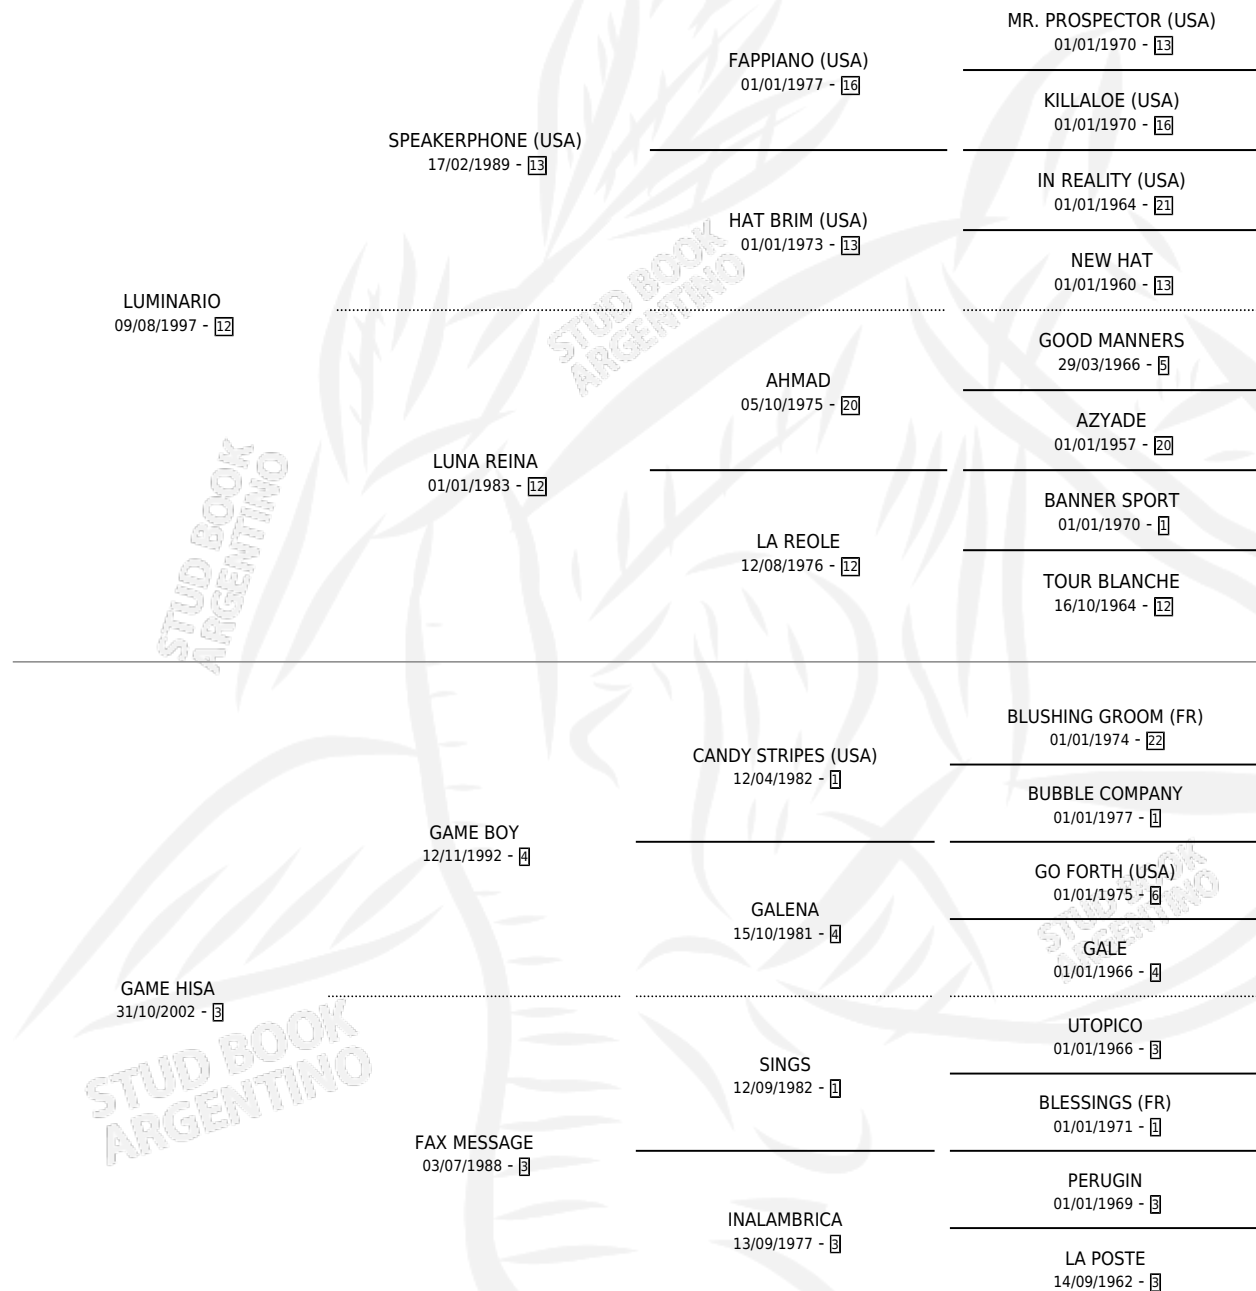

JUEGA LUMA

por LUMINARIO y GAME HISA por GAME BOY

Argentina · Hembra · Zaino · SP · 04/11/2009
Familia 3-h · Volumen 40

ESTADO

TIPIFICACIÓN SANGUÍNEA	X
TIPIFICACIÓN POR ADN	X
PASAPORTE	X
IDENTIFICACIÓN POR MICROCHIP	X
REPRODUCTOR	X

Lugar de nacimiento: Euzkadi
Criador: Olivieri Sergio Enrique

PEDIGREE

JUEGA LUMA

Datos oficiales del Stud Book Argentino

Documento generado el 12/05/2026

studbook.org.ar