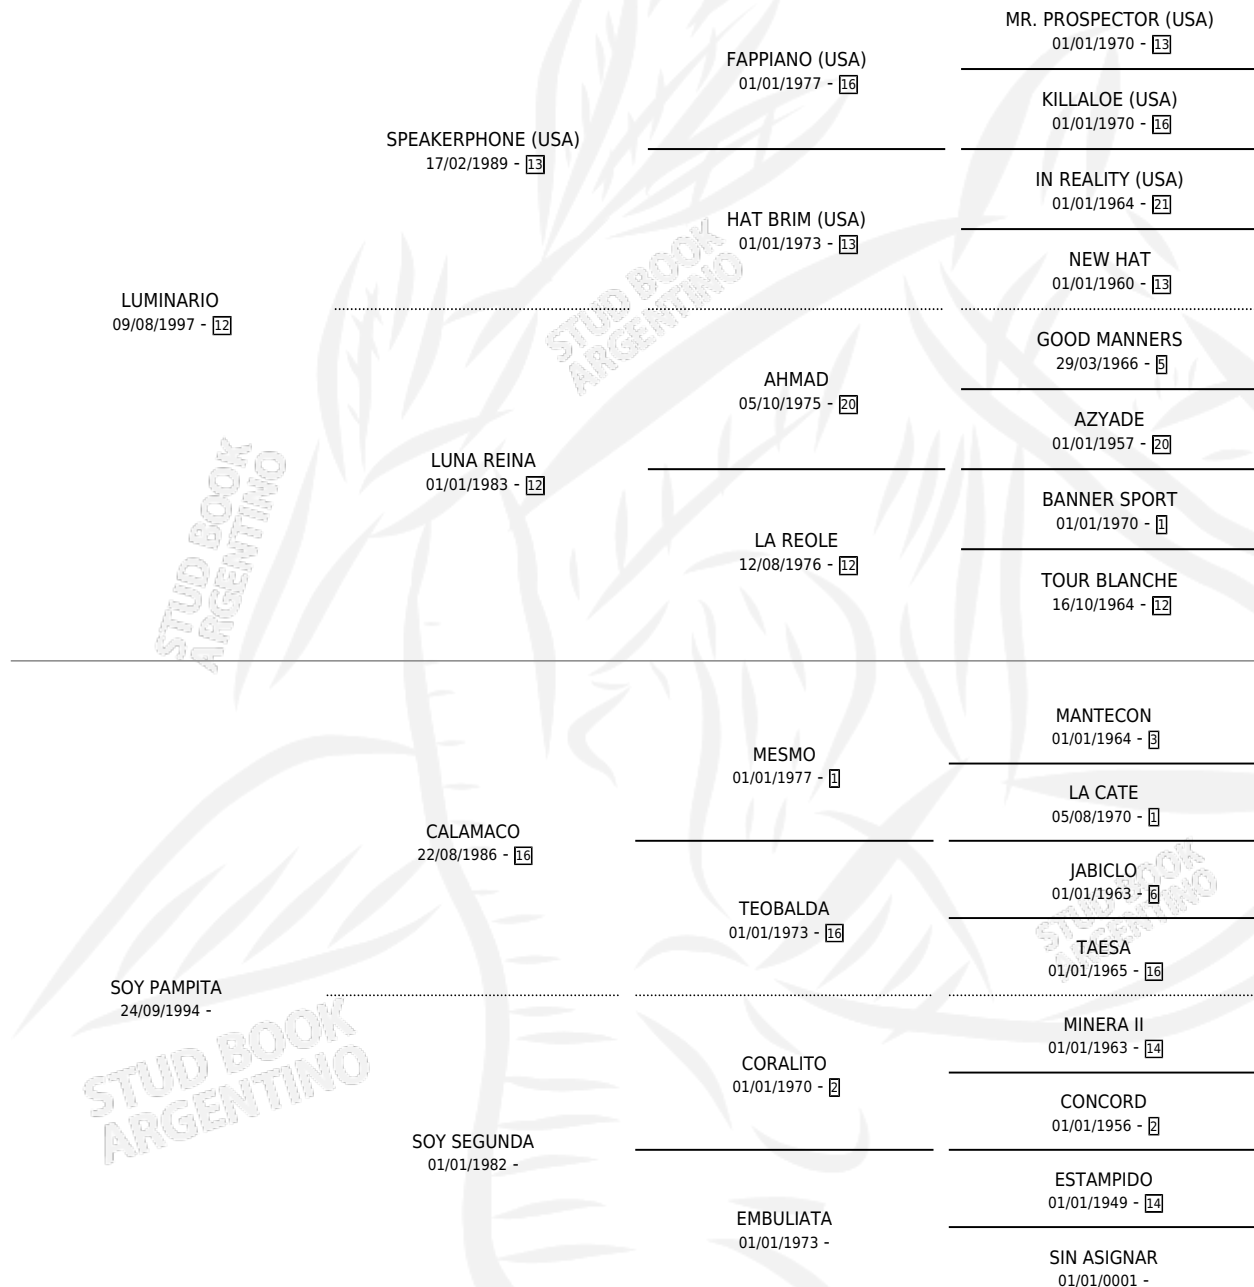

Lugar de nacimiento: La Numancia
Criador: Diaz Tomas Eduardo

~

HIJOS

	MACHOS	HEMBRAS
7 NACIERON	4	3
1 CORRIERON	1	0

SIN ACTUACIONES

PEDIGREE

CAMPAÑA

Solo carreras oficiales de Argentina