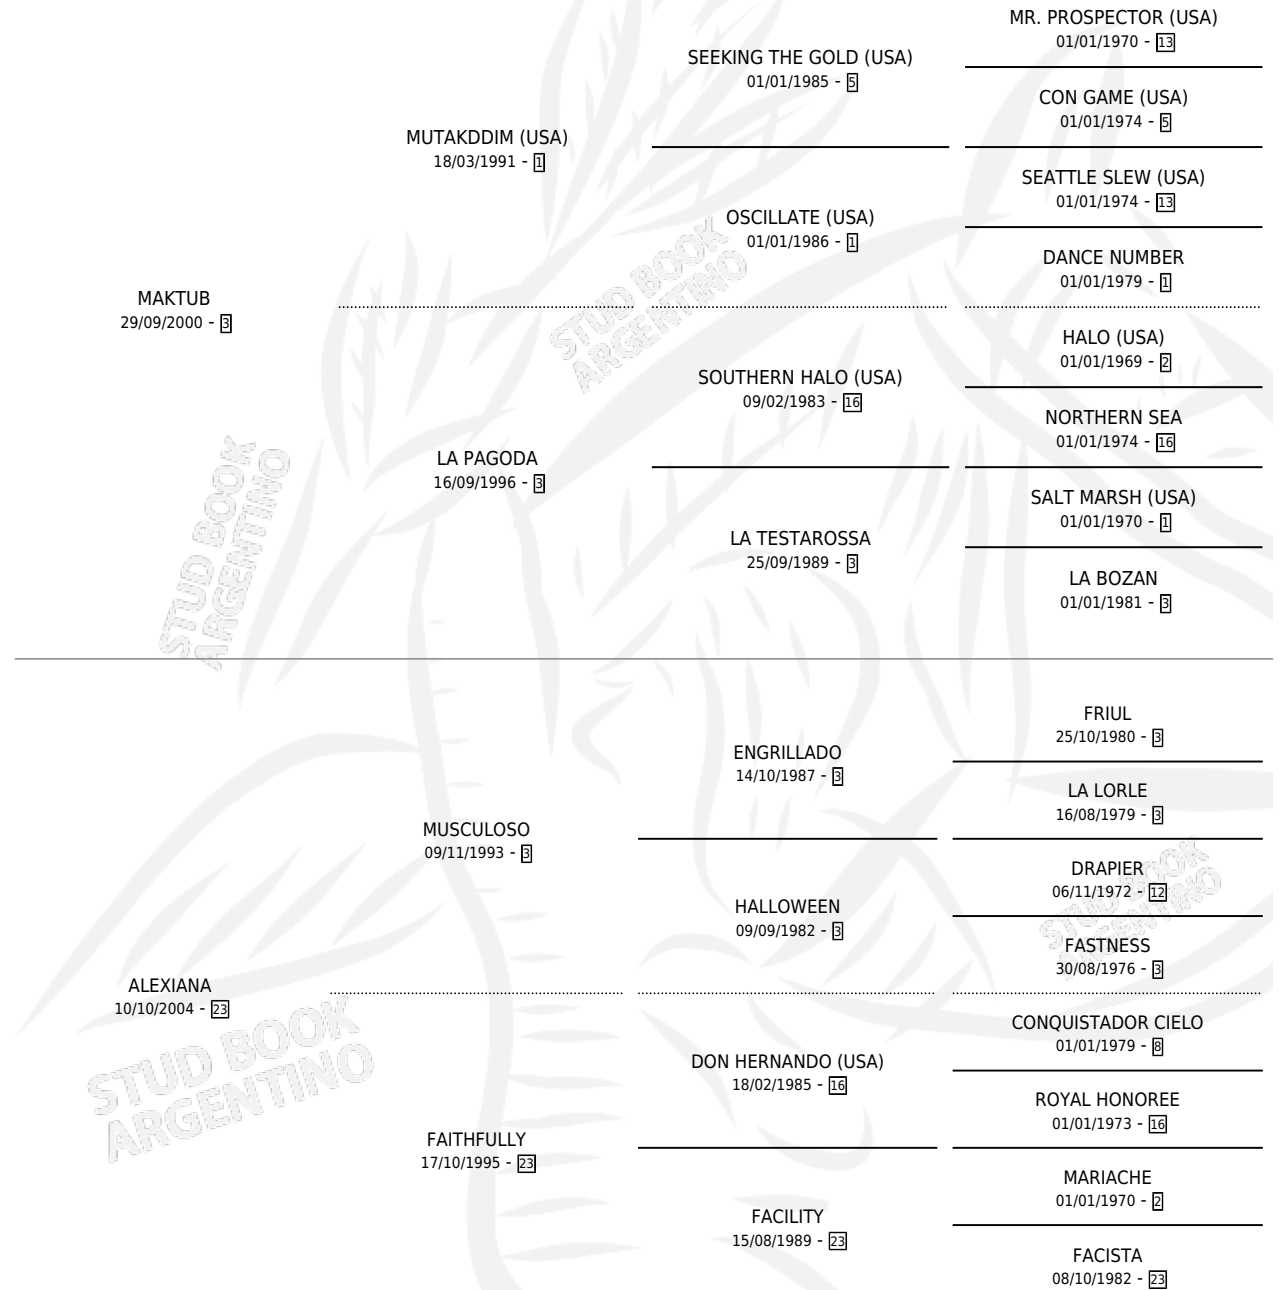

ALUCHA MIA

por MAKTUB y ALEXIANA por MUSCULOSO

Argentina · Hembra · Zaino · SP · 23/11/2009
Familia 23-a · Volumen 40

ESTADO

TIPIFICACIÓN SANGUÍNEA	X
TIPIFICACIÓN POR ADN	✓
PASAPORTE	✓
IDENTIFICACIÓN POR MICROCHIP	✓
REPRODUCTOR	✓

Lugar de nacimiento: La Armonia

Criador: Sin dato

PEDIGREE

S

mientos 0 / Efectividad 0.00%

PADRILLO	PRODUCTO	CRIADOR	1ER SERVICIO	ÚLTIMO SERVICIO
EL LOCO TRAV	∅		24/12/2014	26/12/2014
ALUCHA MIA	∅		09/12/2013	14/12/2013