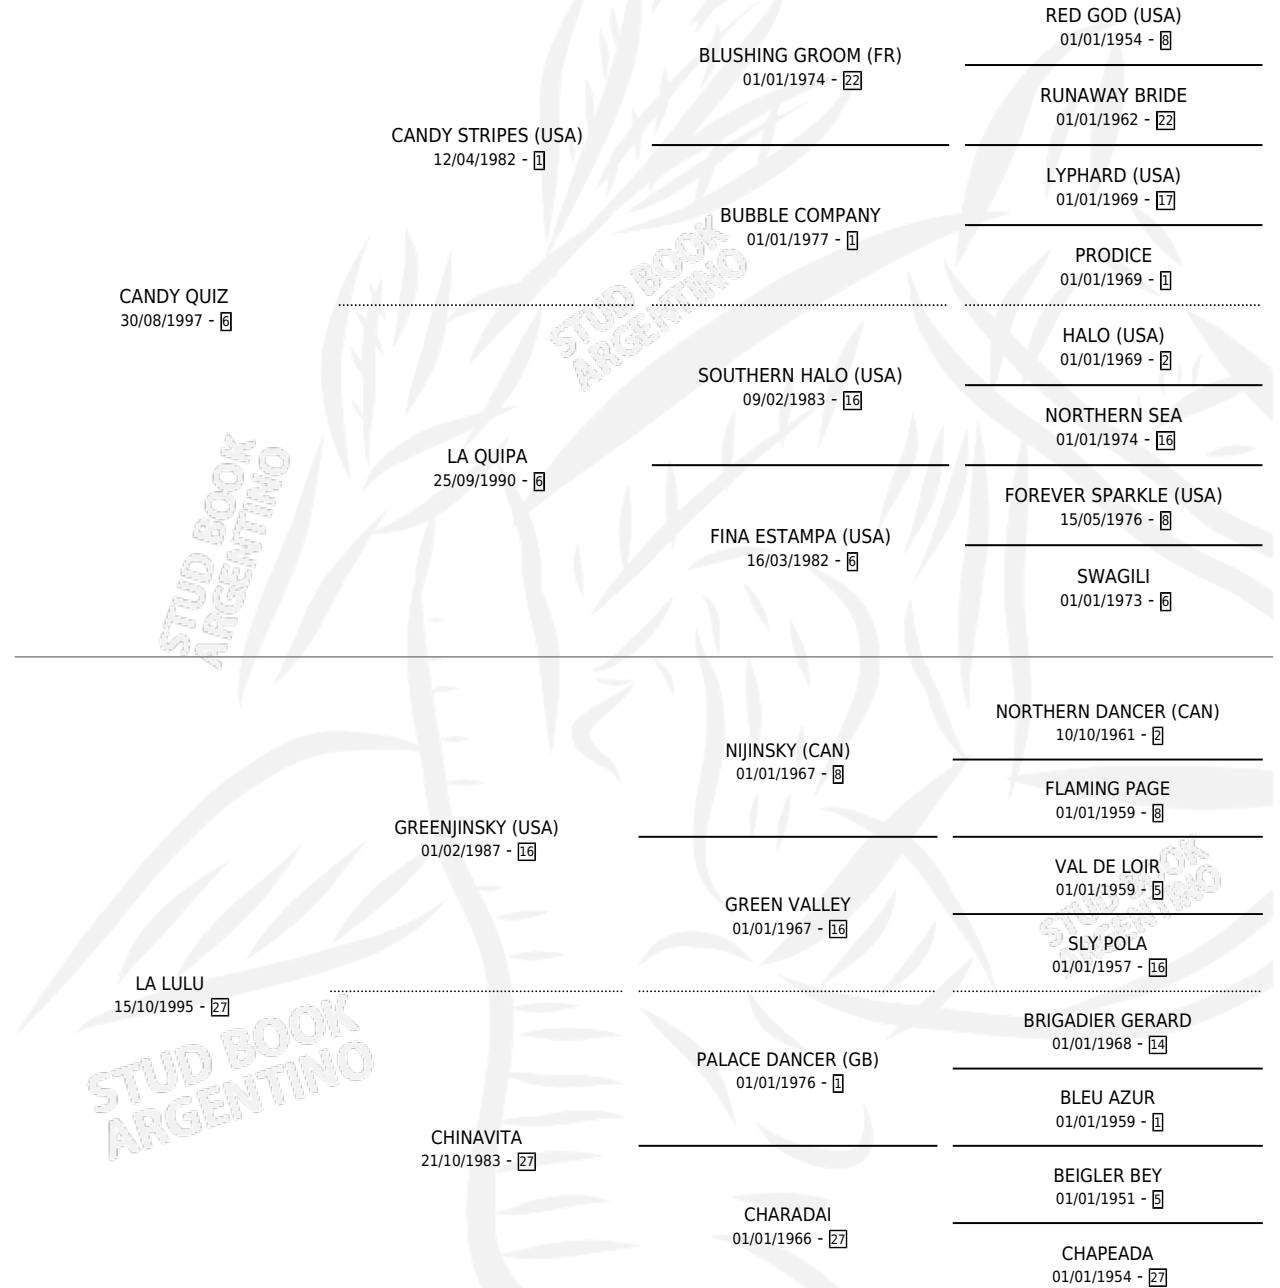

QUERIDO CHABELO

por CANDY QUIZ y LA LULU por GREENJINSKY (USA)

Argentina · Macho · Zaino · SP · 26/10/2009

Familia 27 · Volumen 40

ESTADO

TIPIFICACIÓN SANGUÍNEA	X
TIPIFICACIÓN POR ADN	✓
PASAPORTE	✓
IDENTIFICACIÓN POR MICROCHIP	✓
REPRODUCTOR	X

Lugar de nacimiento: La Armonia

Criador: Sin dato

PEDIGREE

CAMPAÑA

Solo carreras oficiales de Argentina

POR EDAD

EDAD	CC	1°	2°	3°	4°	5°	NP	CLC	CLG	CLCG1	CLGG1	IMPORTE	GANANCIA / CC
4 AÑOS	1	0	0	0	0	0	1	0	0	0	0	\$0	\$0
TOTALES	1	0	0	0	0	0	1	0	0	0	0	\$0	\$0
%		0.0%	0.0%	0.0%	0.0%	0.0%	100%	0.0%	0.0%	0.0%	0.0%		