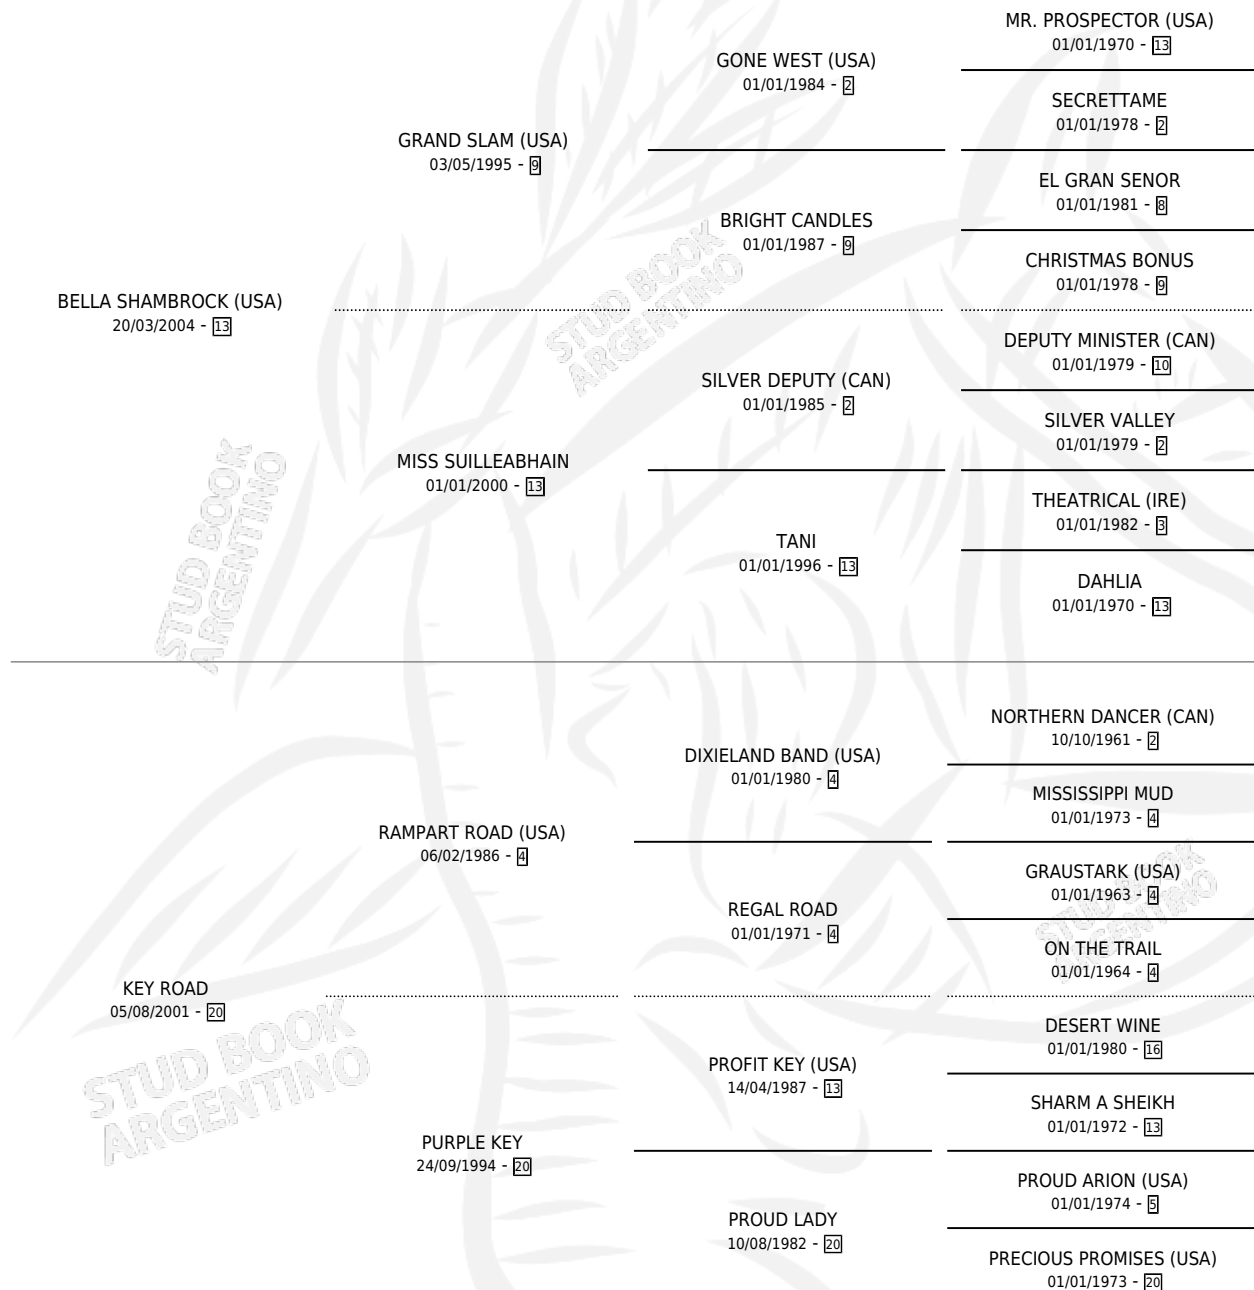

FLOPINA LEAL

por **BELLA SHAMBROCK (USA)** y **KEY ROAD** por **RAMPART ROAD (USA)**

Argentina · Hembra · Zaino · SP · 27/10/2009
Familia 20 · Volumen 40

ESTADO

TIPIFICACIÓN SANGUÍNEA	X
TIPIFICACIÓN POR ADN	✓
PASAPORTE	✓
IDENTIFICACIÓN POR MICROCHIP	✓
REPRODUCTOR	✓

Lugar de nacimiento: La Armonia
Criador: La Armonia

HIJOS

	MACHOS	HEMBRAS
4 NACIERON	1	3
2 CORRIERON	0	2
2 GANARON	0	2
0 GANADORES CL	0 GANADORES GR	0 GANADORES G1

PEDIGREE