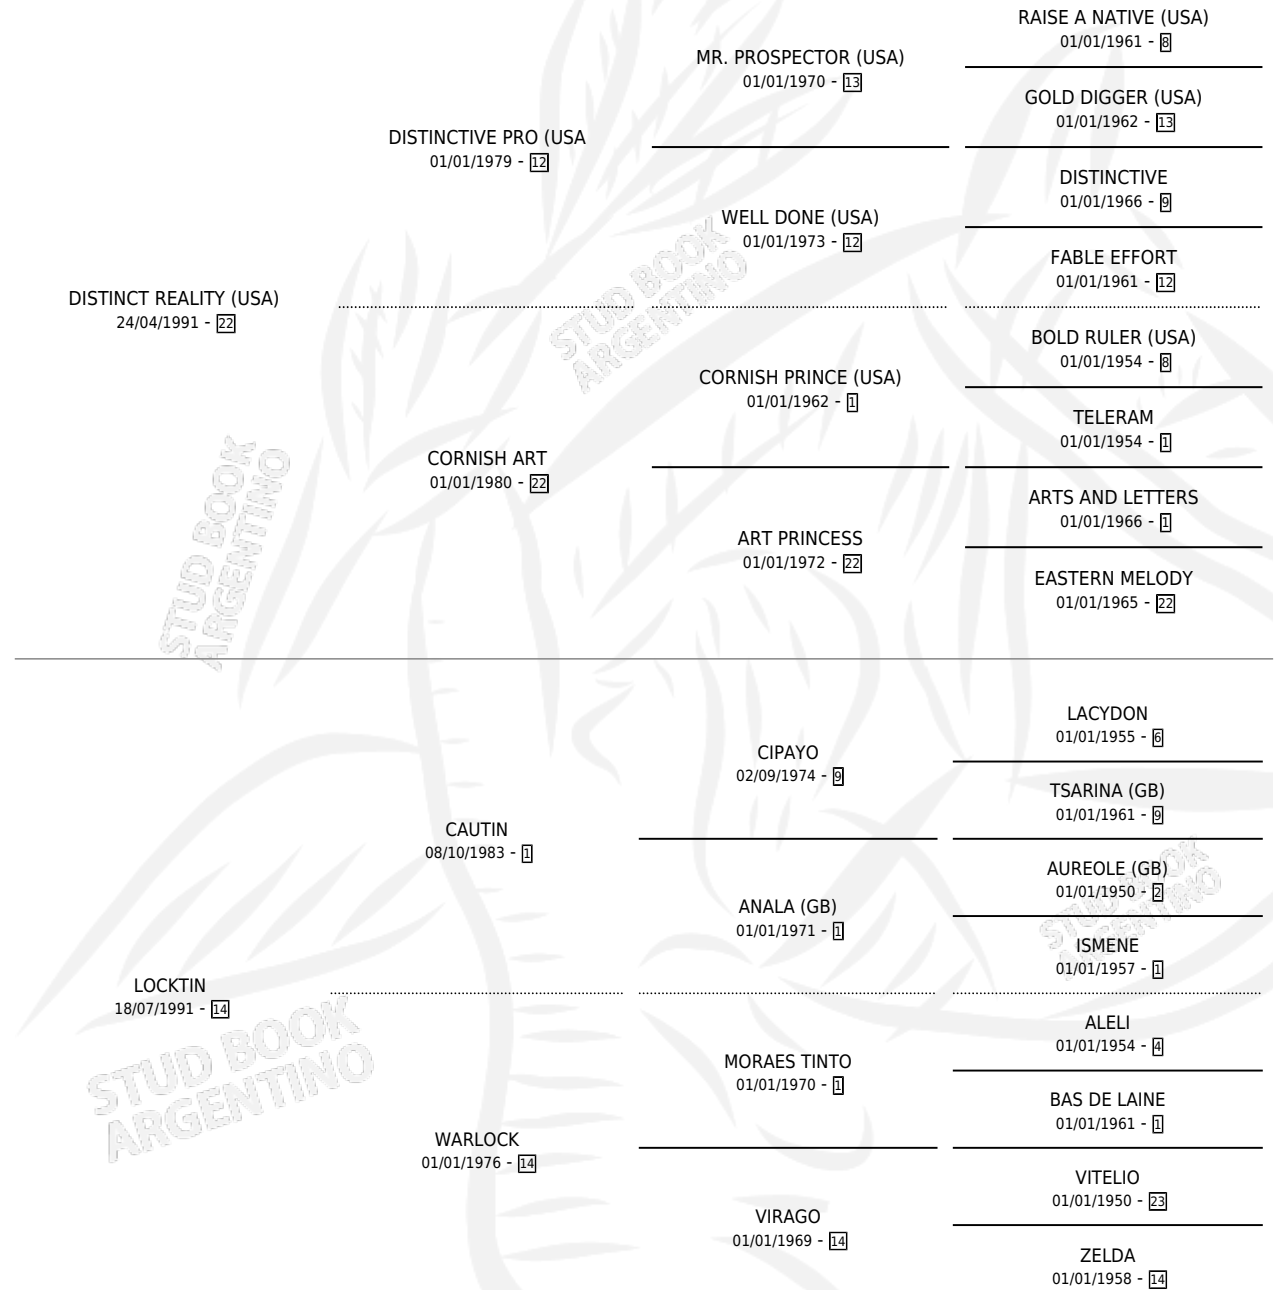

CARO TIN

por **DISTINCT REALITY (USA)** y **LOCKTIN** por **CAUTIN**

Argentina · Macho · Zaino · SP · 29/10/2009
Familia 14 · Volumen 40

ESTADO

TIPIFICACIÓN SANGUÍNEA	X
TIPIFICACIÓN POR ADN	✓
PASAPORTE	✓
IDENTIFICACIÓN POR MICROCHIP	✓
REPRODUCTOR	X

Lugar de nacimiento: Las Camelias

Criador: Pascali Obdulio Horacio

PEDIGREE

CAMPAÑA

Solo carreras oficiales de Argentina

POR EDAD

EDAD	CC	1°	2°	3°	4°	5°	NP	CLC	CLG	CLCG1	CLGG1	IMPORTE	GANANCIA / CC
3 AÑOS	2	0	0	0	0	0	2	0	0	0	0	\$0	\$0
4 AÑOS	7	0	0	0	0	0	7	0	0	0	0	\$1,750	\$250
5 AÑOS	5	0	0	0	0	1	4	0	0	0	0	\$1,500	\$300
6 AÑOS	1	0	0	0	0	0	1	0	0	0	0	\$0	\$0
TOTALES	15	0	0	0	0	1	14	0	0	0	0	\$3,250	\$217
%		0.0%	0.0%	0.0%	0.0%	6.7%	93.3%	0.0%	0.0%	0.0%	0.0%		