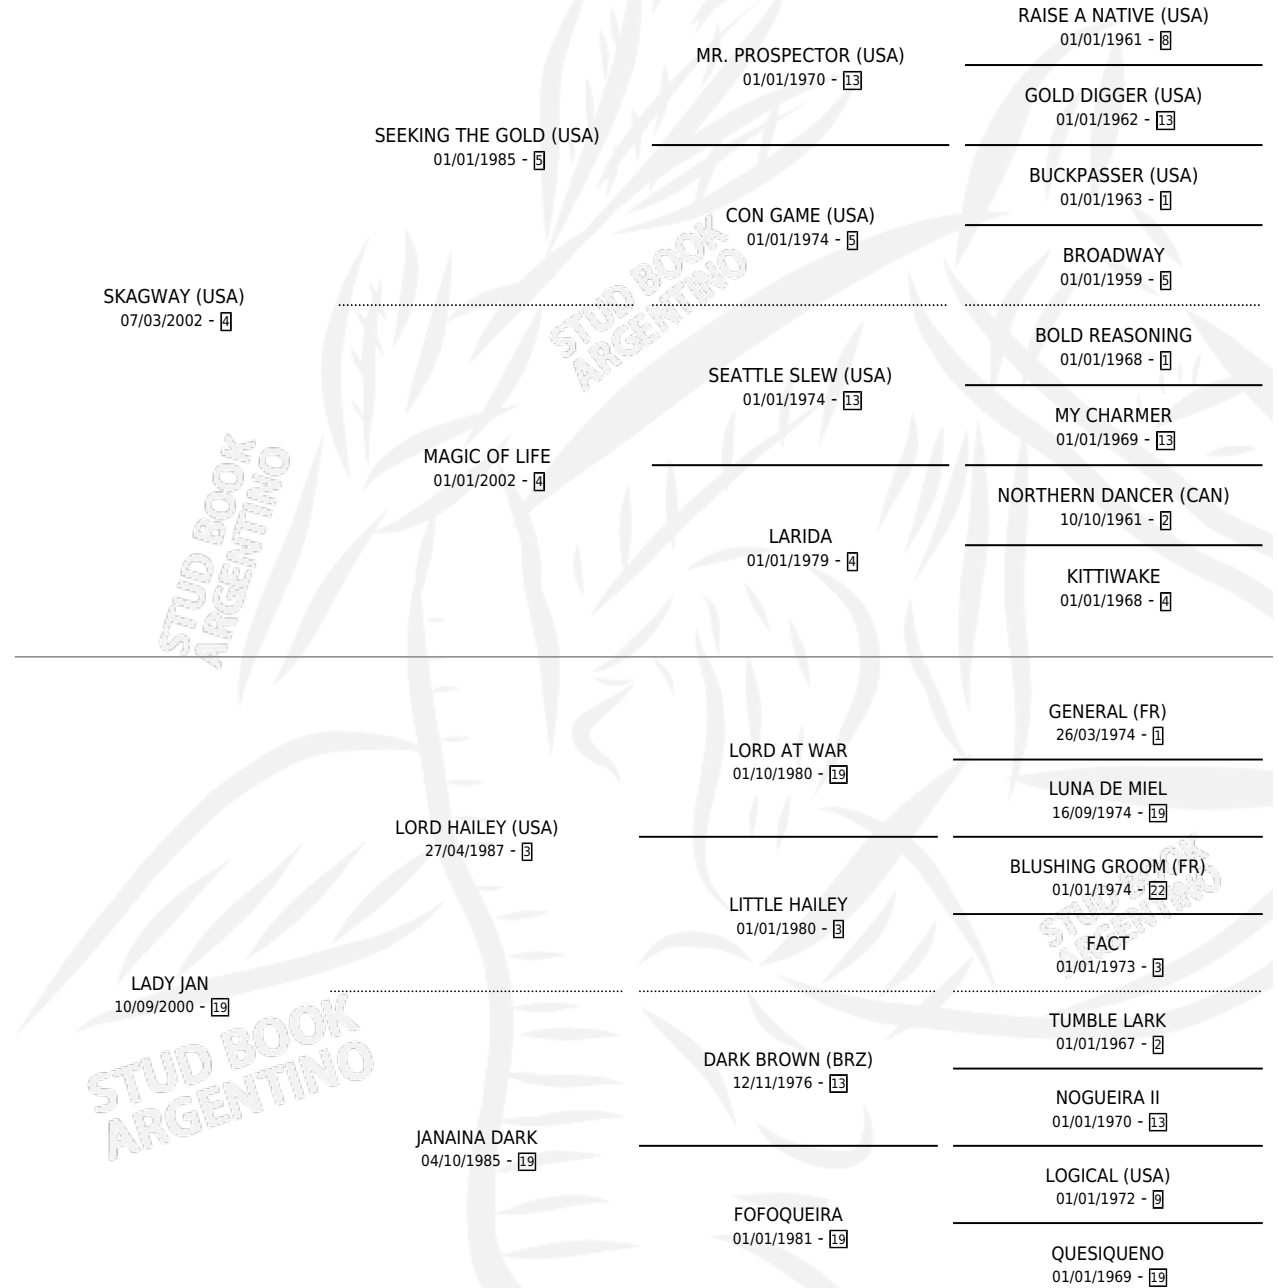

LADY AT WAY

por SKAGWAY (USA) y LADY JAN por LORD HAILEY (USA)

Argentina · Hembra · Alazan · SP · 24/10/2009
Familia 19-c · Volumen 40

ESTADO

TIPIFICACIÓN SANGUÍNEA	X
TIPIFICACIÓN POR ADN	X
PASAPORTE	X
IDENTIFICACIÓN POR MICROCHIP	X
REPRODUCTOR	X

Lugar de nacimiento: Los Prados

Criador: Los Prados

PEDIGREE

LADY AT WAY

Datos oficiales del Stud Book Argentino

Documento generado el 12/05/2026

studbook.org.ar