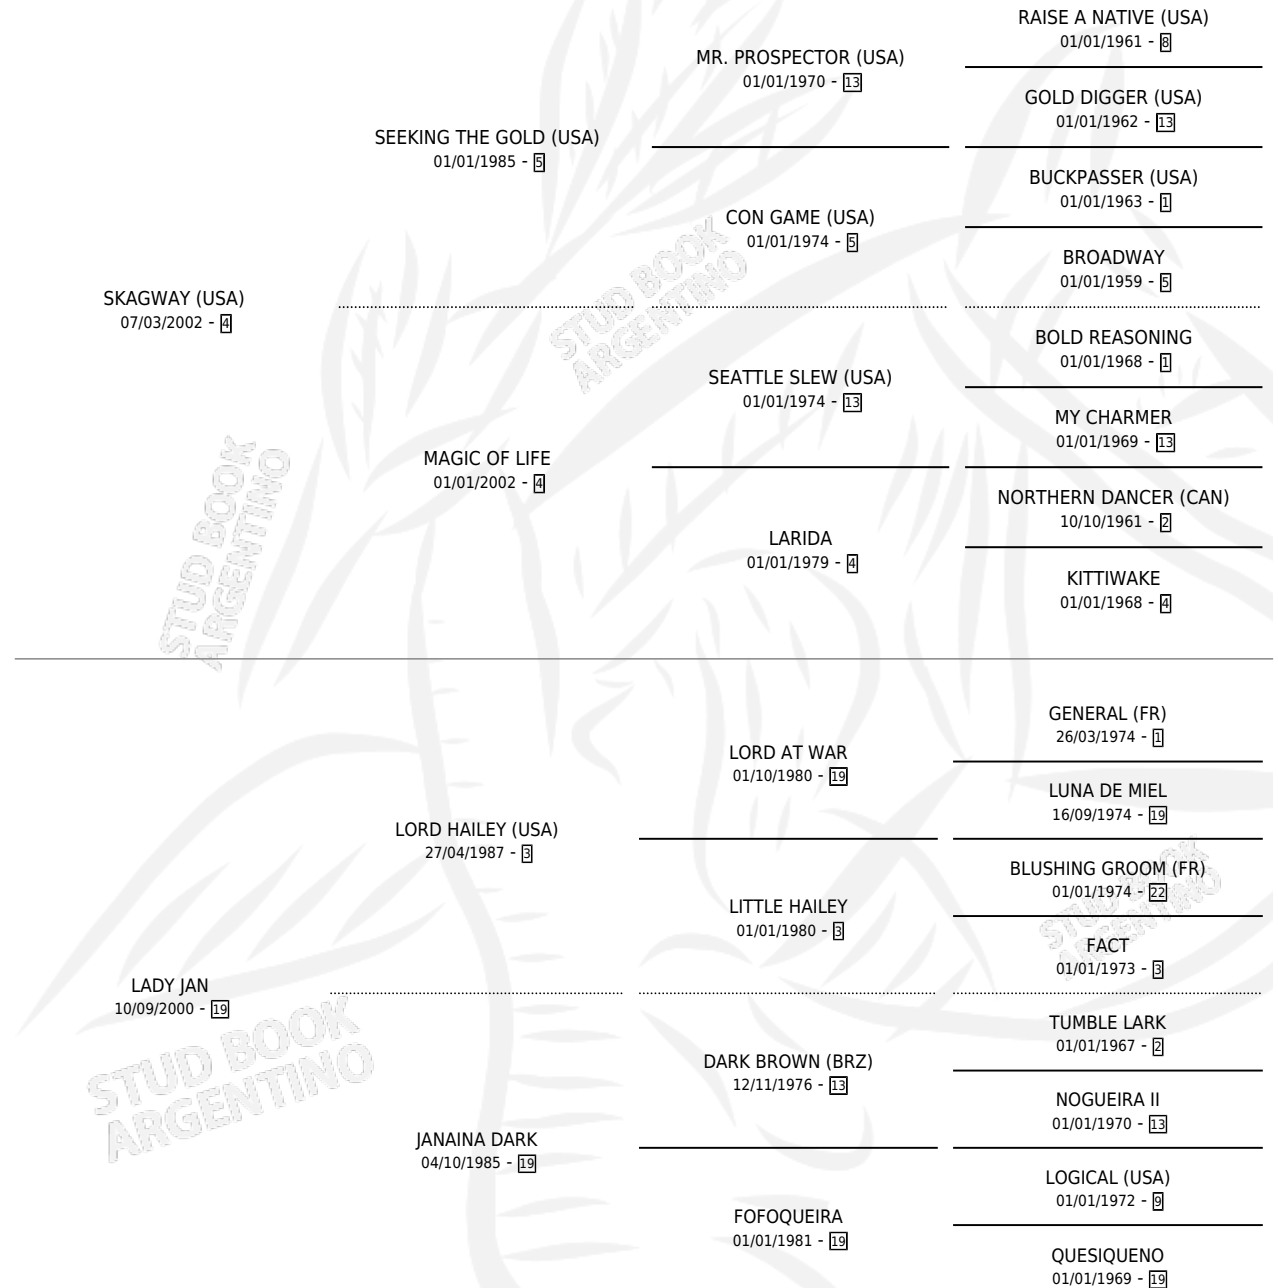

LADY AT WAY

por SKAGWAY (USA) y LADY JAN por LORD HAILEY (USA)

Argentina · Hembra · Alazan · SP · 24/10/2009
Familia 19-c · Volumen 40

ESTADO

TIPIFICACIÓN SANGUÍNEA	X
TIPIFICACIÓN POR ADN	X
PASAPORTE	X
IDENTIFICACIÓN POR MICROCHIP	X
REPRODUCTOR	X

Lugar de nacimiento: Los Prados

Criador: Los Prados

PEDIGREE

LADY AT WAY

Datos oficiales del Stud Book Argentino

Documento generado el 12/05/2026

studbook.org.ar