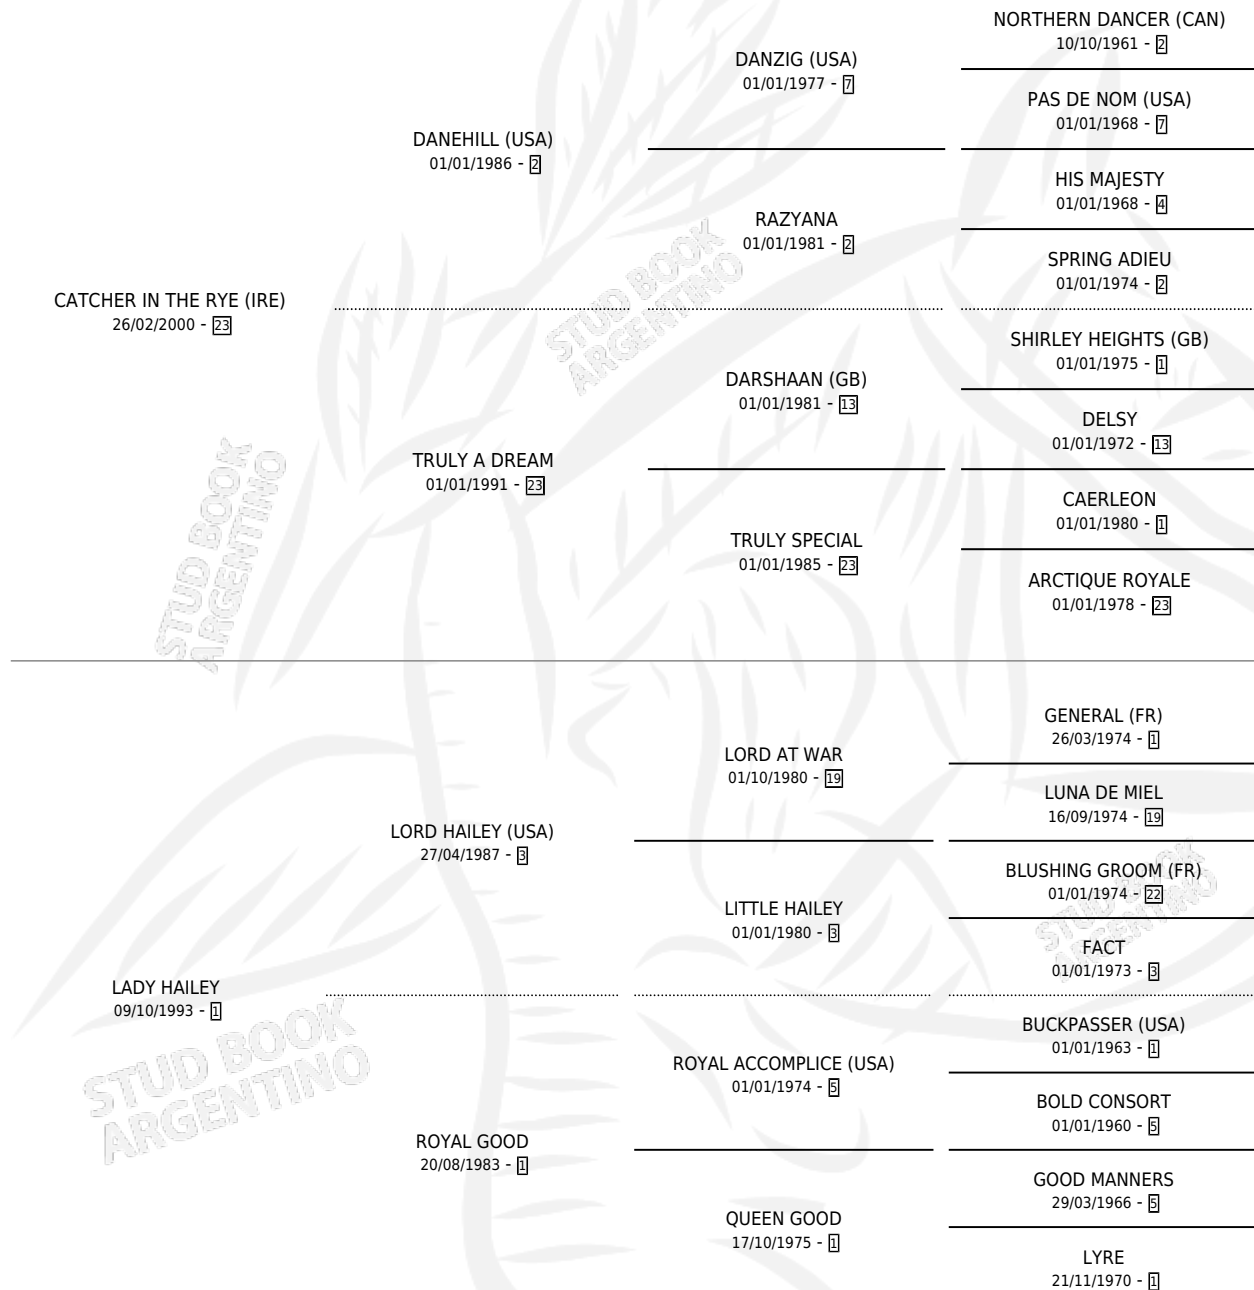

CATCHER THE LADY

por **CATCHER IN THE RYE (IRE)** y **LADY HAILEY** por **LORD HAILEY (USA)**

Argentina · Hembra · Zaino · SP · 25/10/2009
Familia 1-g · Volumen 40

ESTADO

TIPIFICACIÓN SANGUÍNEA	X
TIPIFICACIÓN POR ADN	✓
PASAPORTE	✓
IDENTIFICACIÓN POR MICROCHIP	✓
REPRODUCTOR	✓

Lugar de nacimiento: Los Prados
Criador: Los Prados

~

HIJOS

	MACHOS	HEMBRAS
5 NACIERON	4	1
2 CORRIERON	2	0
1 GANARON	1	0
0 GANADORES CL	0 GANADORES GR	0 GANADORES G1

PEDIGREE

CAMPAÑA

Solo carreras oficiales de Argentina