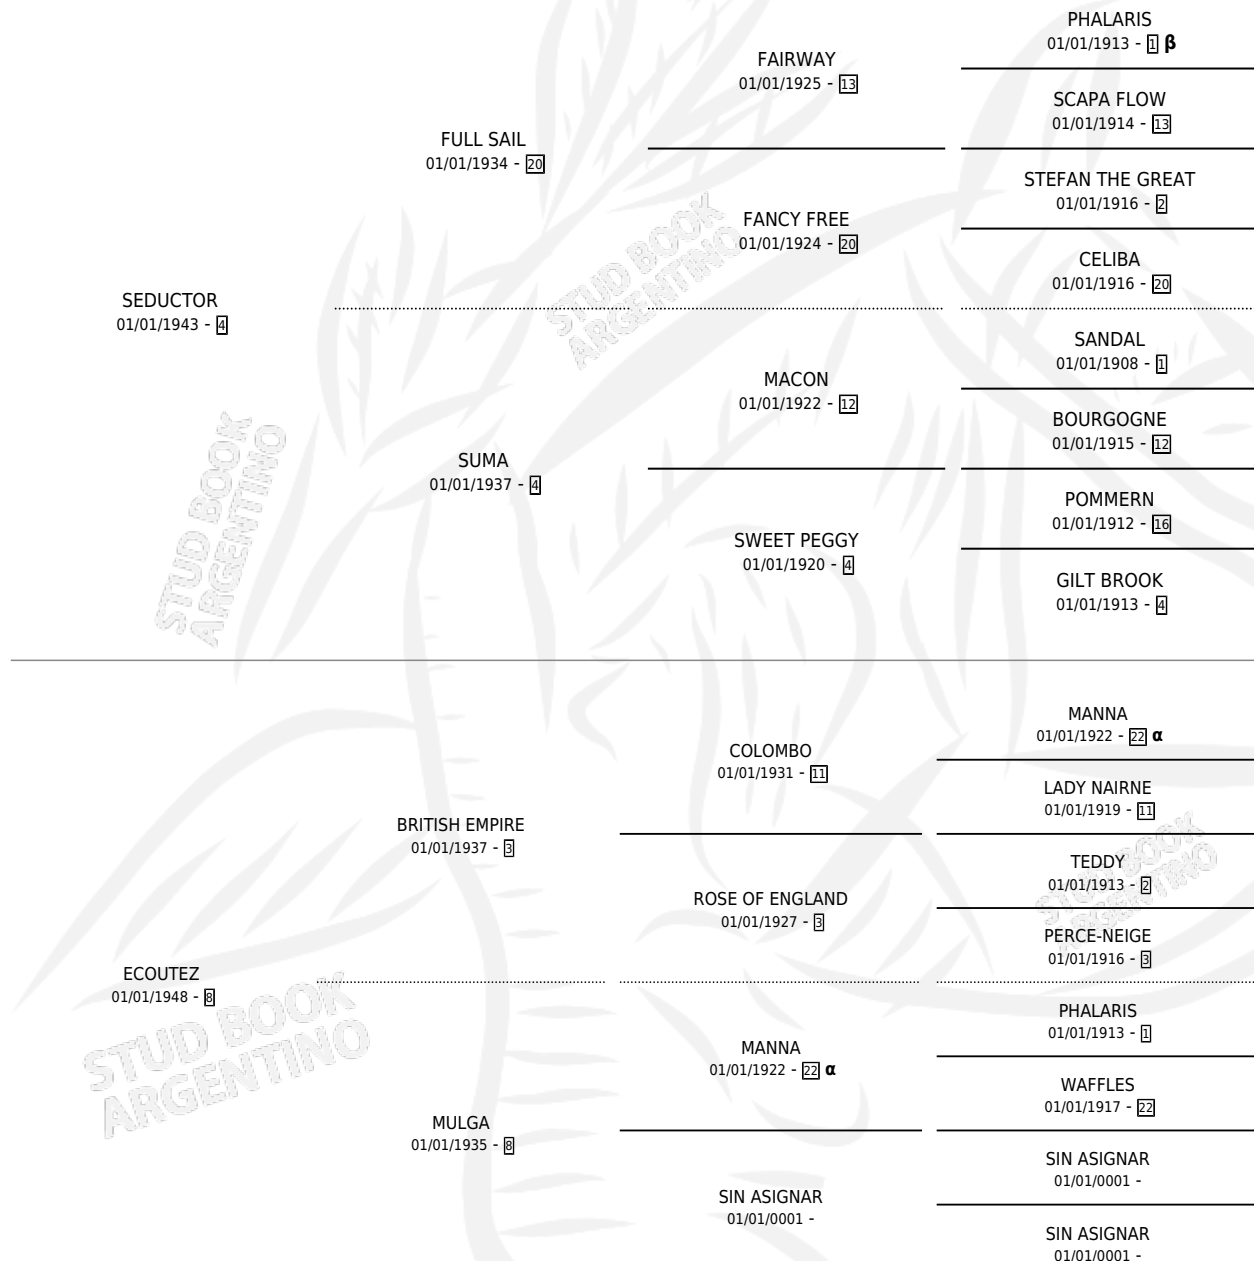

LECTURA

por **SEDUCTOR** y **ECOUTEZ** por **BRITISH EMPIRE**

Argentina · Hembra · Zaino · SP · 01/01/1962
Familia 8-k · Volumen 24

ESTADO

TIPIFICACIÓN SANGUÍNEA	X
TIPIFICACIÓN POR ADN	X
PASAPORTE	X
IDENTIFICACIÓN POR MICROCHIP	X
REPRODUCTOR	✓

Lugar de nacimiento: Campo particular

Criador: Sin dato

~

HIJOS

	MACHOS	HEMBRAS
9 NACIERON	6	3
1 CORRIERON	0	1
1 GANARON	0	1
0 GANADORES CL	0 GANADORES GR	0 GANADORES G1

PEDIGREE

INBREEDING : **α,β**

S

mientos 2 / Efectividad 33.33%

PADRILLO	PRODUCTO	CRIADOR	1ER SERVICIO	ÚLTIMO SERVICIO
SIN ASIGNAR	∅		31/12/1987	31/12/1987
SIN ASIGNAR	∅		31/12/1986	31/12/1986
Datos oficiales del Stud Book Argentino Documento generado el 05/05/2026 FLINTHAM (GB) studbook.org.ar	MENTOR (M A, 26/09/1986) •MURIÓ EL 02/11/1986• WASHI (H ZD, 26/09/1986) •MURIÓ EL 03/11/1986•	COMALAL SIN DATO	28/09/1985	22/10/1985
FLINTHAM (GB)	∅			
FLINTHAM (GB)	∅			
SIN ASIGNAR	∅			