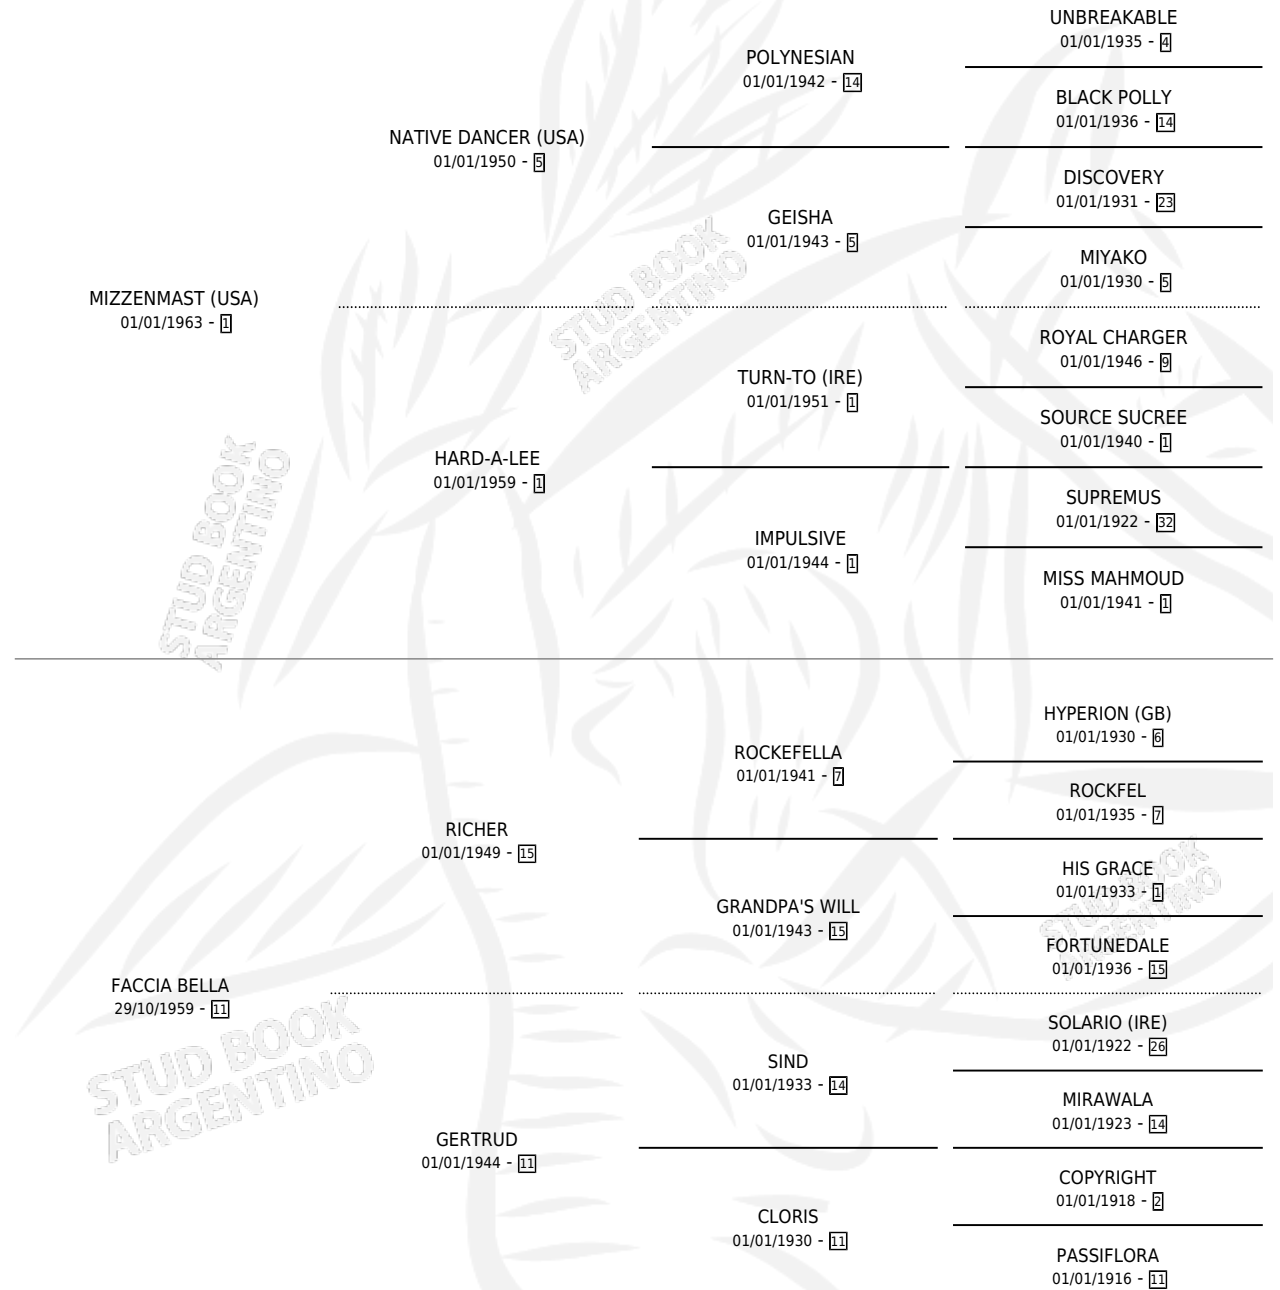

CHRISTIN

por **MIZZENMAST (USA)** y **FACCIA BELLA** por **RICHER**

Argentina · Hembra · Alazan · SP · 21/02/1976
Familia 11-c · Volumen 29

ESTADO

TIPIFICACIÓN SANGUÍNEA	X
TIPIFICACIÓN POR ADN	X
PASAPORTE	X
IDENTIFICACIÓN POR MICROCHIP	X
REPRODUCTOR	✓

Lugar de nacimiento: Campo particular

Criador: Sin dato

~

HIJOS

	MACHOS	HEMBRAS
5 NACIERON	1	4
4 CORRIERON	1	3
3 GANARON	1	2
0 GANADORES CL	0 GANADORES GR	0 GANADORES G1

PEDIGREE