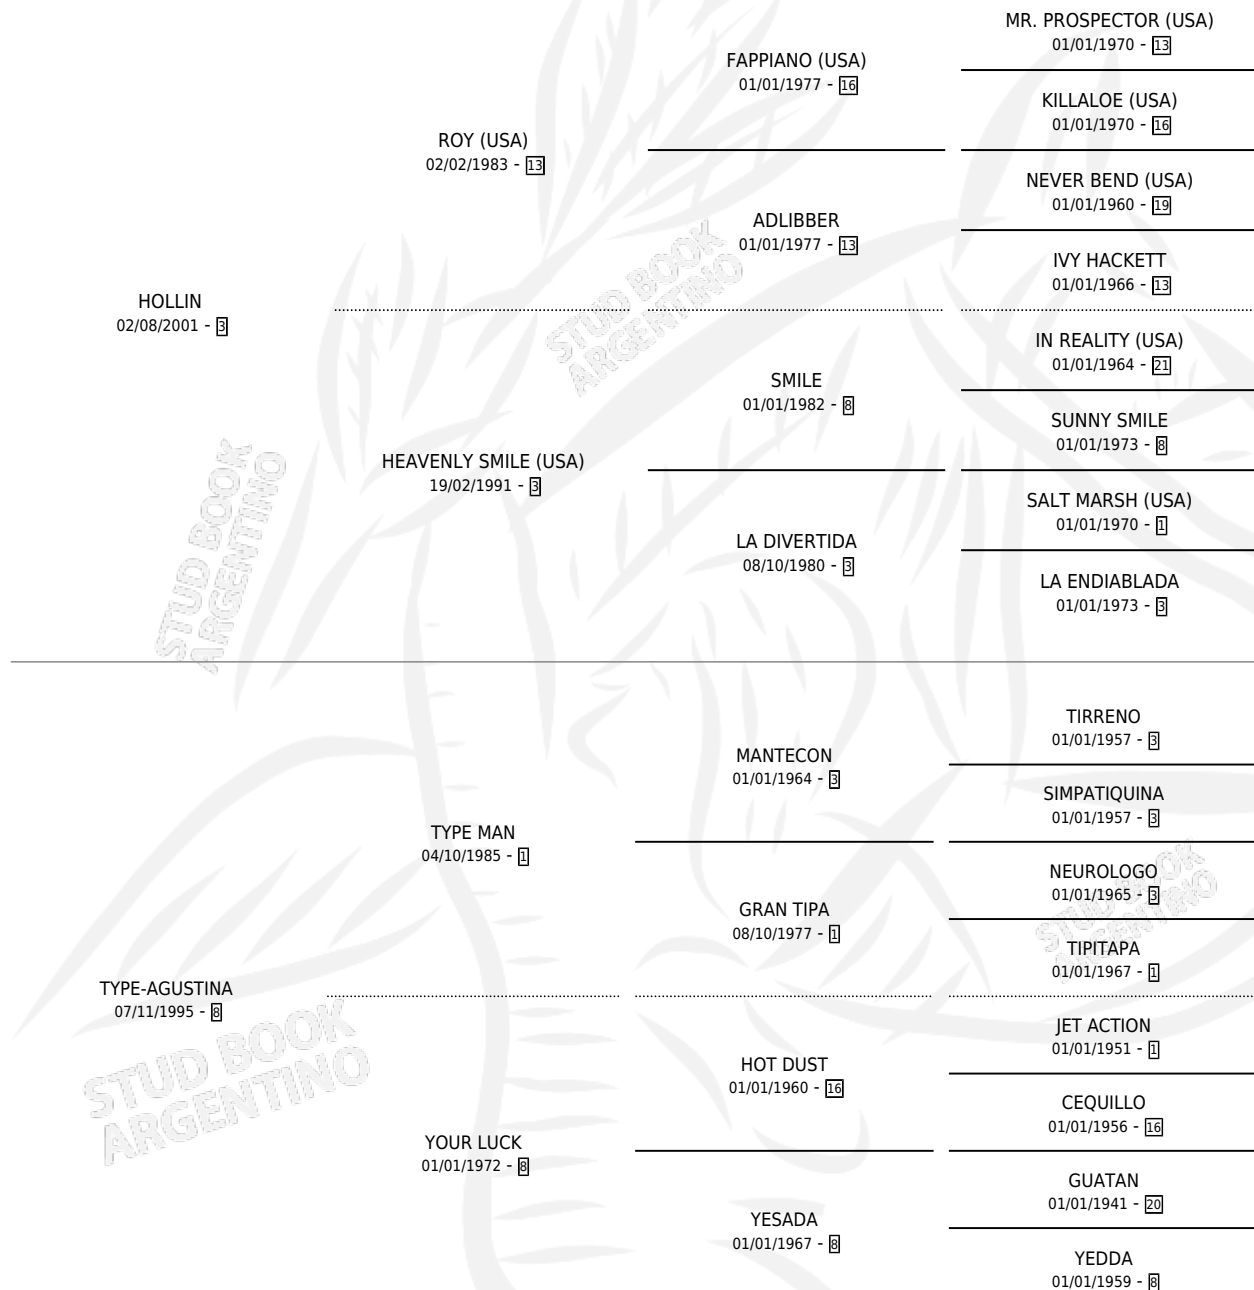

Lugar de nacimiento: Melipal

Criador: Melipal

~

HIJOS

	MACHOS	HEMBRAS
2 NACIERON	1	1
1 CORRIERON	0	1

SIN ACTUACIONES

PEDIGREE

CAMPAÑA

Solo carreras oficiales de Argentina

POR EDAD

EDAD	CC	1°	2°	3°	4°	5°	NP	CLC	CLG	CLCG1	CLGG1	IMPORTE	GANANCIA / CC
3 AÑOS	4	0	0	0	0	0	4	0	0	0	0	\$1,740	\$435
4 AÑOS	1	0	0	0	0	0	1	0	0	0	0	\$0	\$0
TOTALES	5	0	0	0	0	0	5	0	0	0	0	\$1,740	\$348
%		0.0%	0.0%	0.0%	0.0%	0.0%	100%	0.0%	0.0%	0.0%	0.0%		