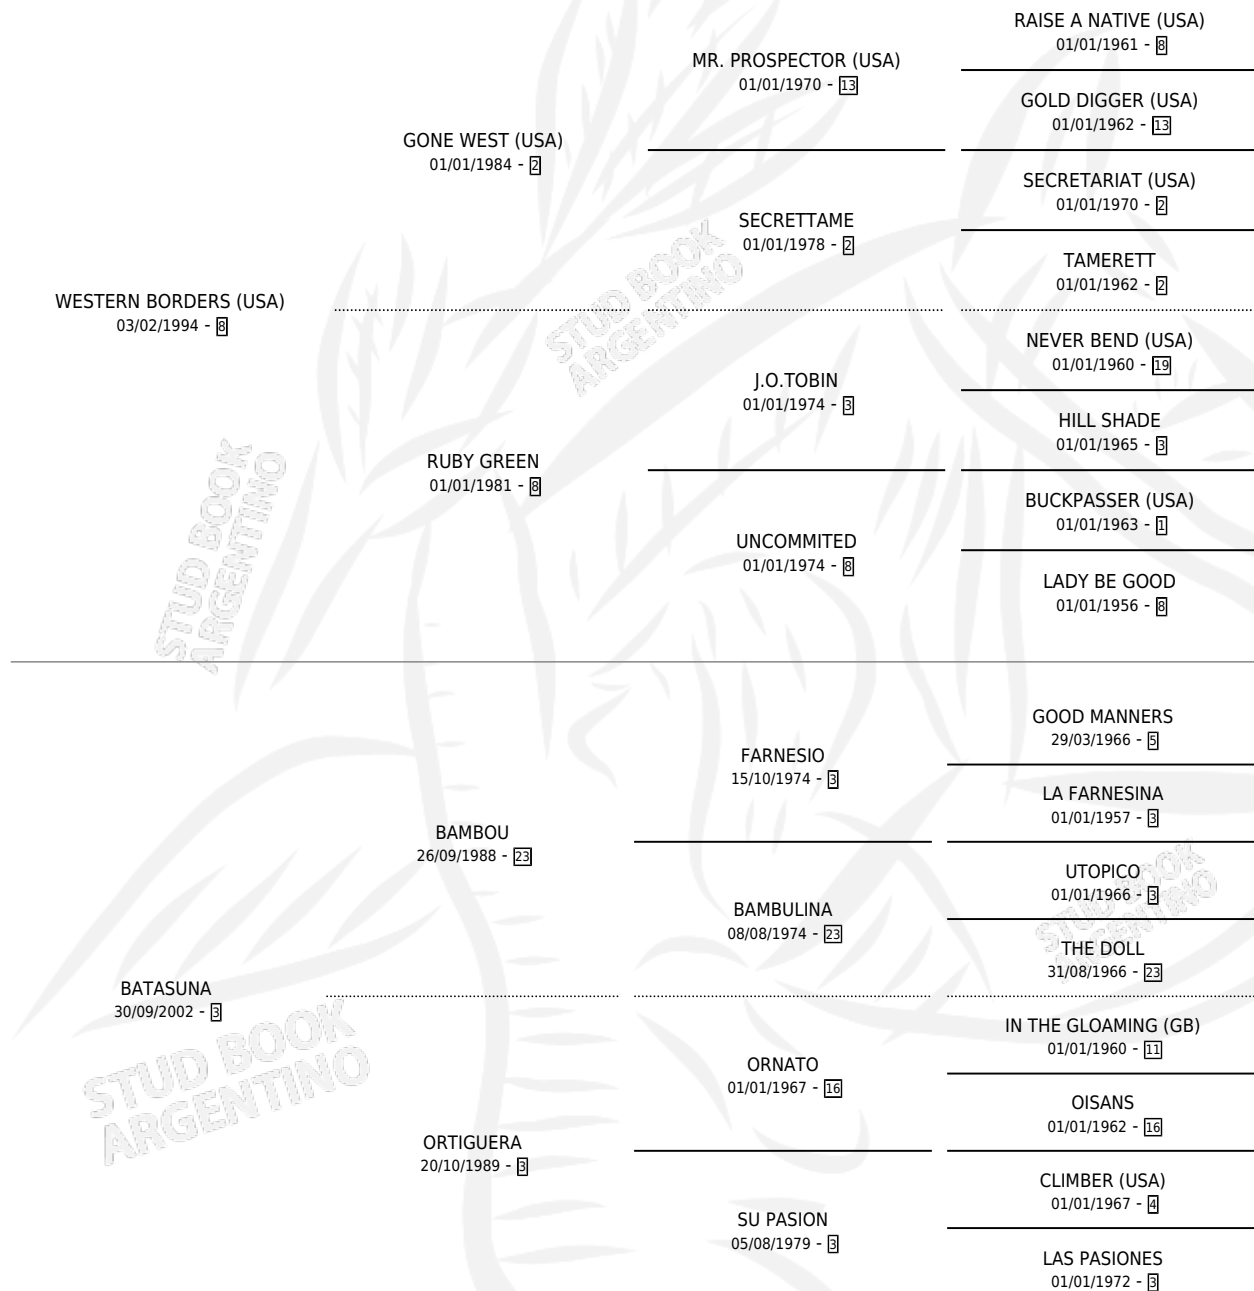

WENDY BORDERS

por **WESTERN BORDERS (USA)** y **BATASUNA** por **BAMBOU**

Argentina · Hembra · Zaino · SP · 30/10/2009
Familia 3-c · Volumen 40

ESTADO

TIPIFICACIÓN SANGUÍNEA	X
TIPIFICACIÓN POR ADN	X
PASAPORTE	X
IDENTIFICACIÓN POR MICROCHIP	X
REPRODUCTOR	X

Lugar de nacimiento: Zoraida
Criador: Zoraida

PEDIGREE

WENDY BORDERS

Datos oficiales del Stud Book Argentino

Documento generado el 02/05/2026

studbook.org.ar