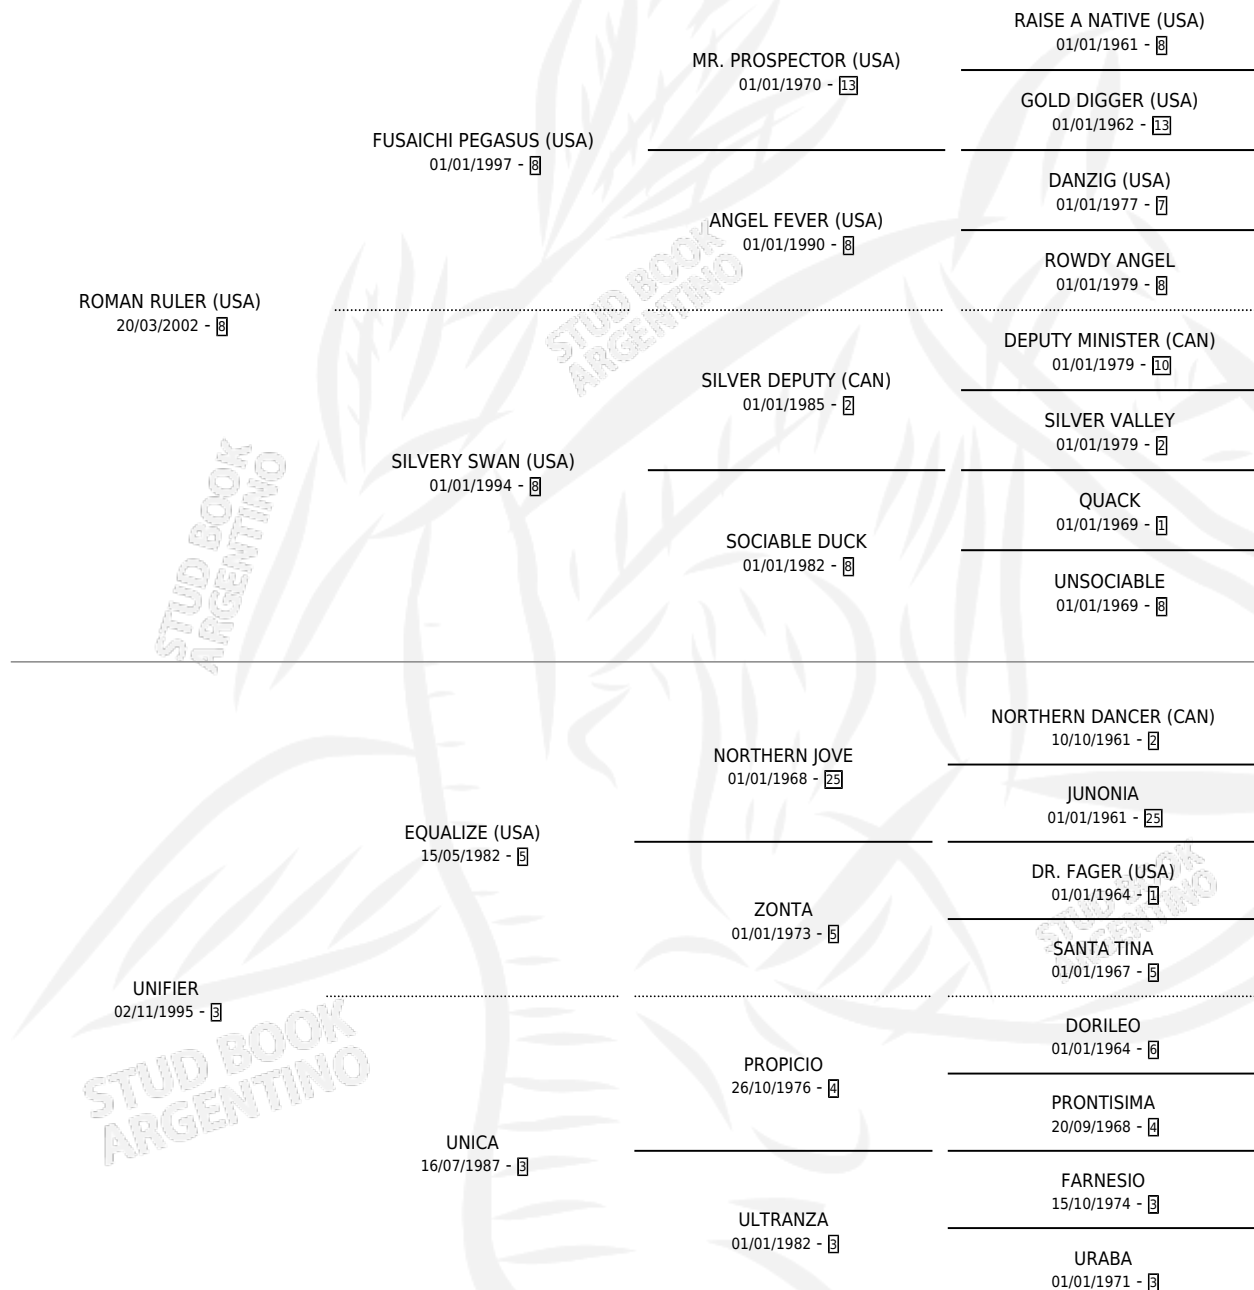

LA ULTRANZA

por ROMAN RULER (USA) y UNIFIER por EQUALIZE (USA)

Argentina · Hembra · Zaino · SP · 02/11/2009
Familia 3-d · Volumen 40

ESTADO

TIPIFICACIÓN SANGUÍNEA	X
TIPIFICACIÓN POR ADN	✓
PASAPORTE	✓
IDENTIFICACIÓN POR MICROCHIP	✓
REPRODUCTOR	✓

Lugar de nacimiento: Las Camelias

Criador: Las Camelias

~

HIJOS

	MACHOS	HEMBRAS
6 NACIERON	4	2
2 CORRIERON	1	1

SIN ACTUACIONES

PEDIGREE