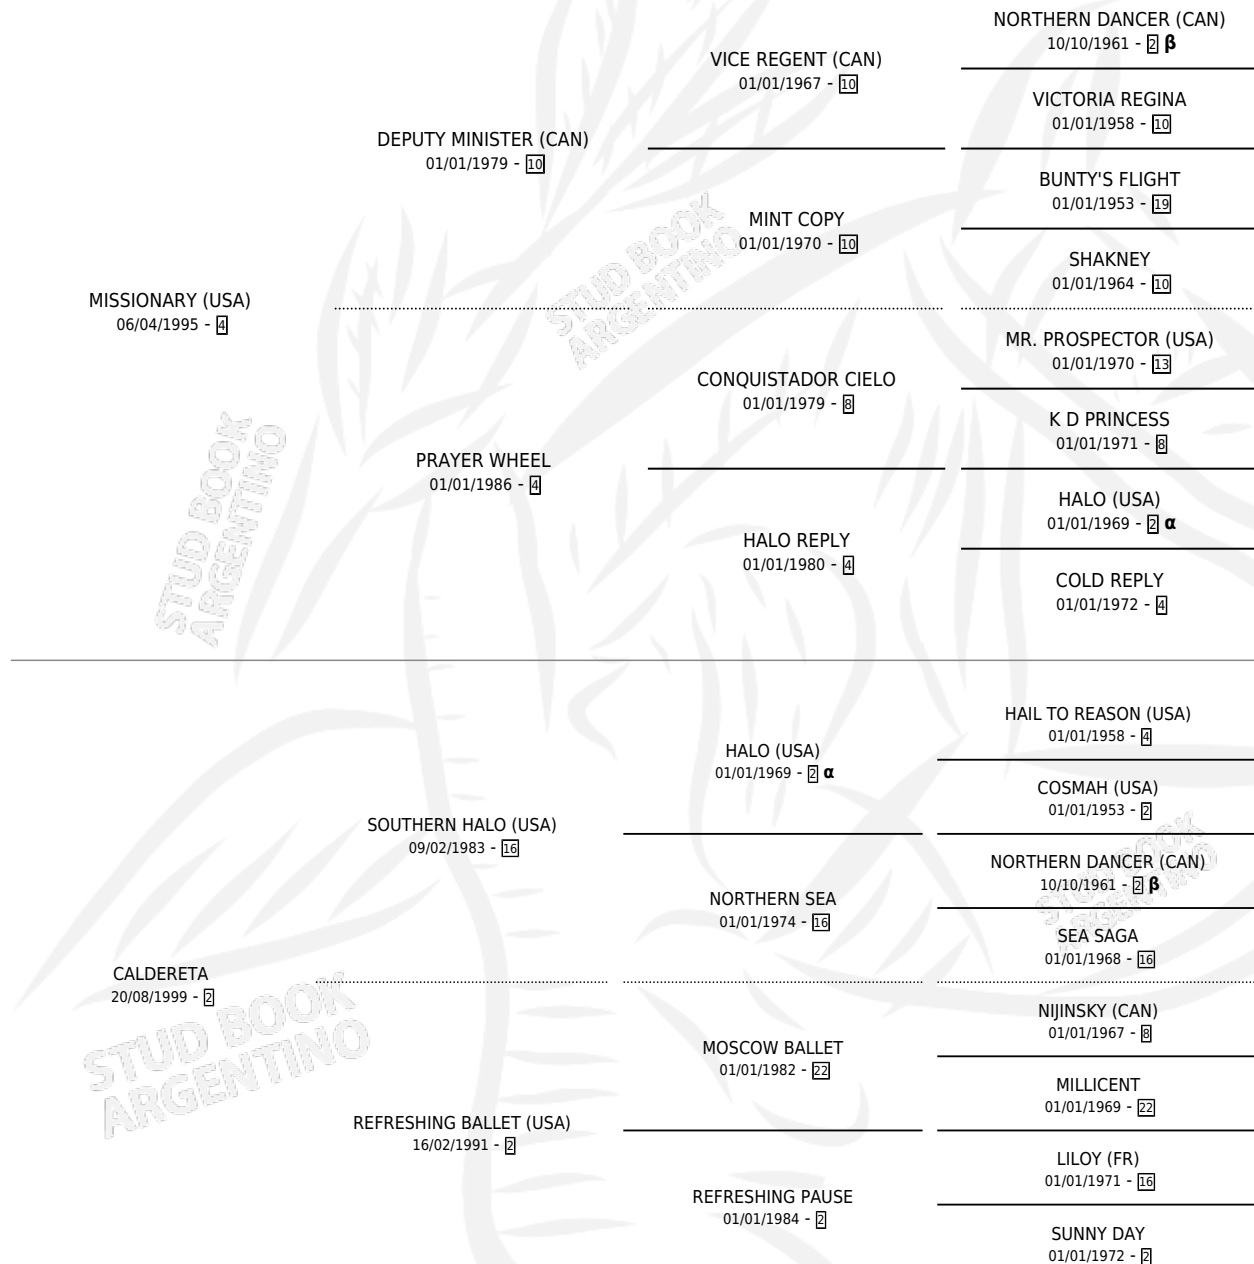

EL CACHAFAZ

por **MISSIONARY (USA)** y **CALDERETA** por **SOUTHERN HALO (USA)**

Argentina · Macho · Alazan · SP · 07/08/2009
Familia 2-g · Volumen 40

ESTADO

TIPIFICACIÓN SANGUÍNEA	X
TIPIFICACIÓN POR ADN	✓
PASAPORTE	✓
IDENTIFICACIÓN POR MICROCHIP	✓
REPRODUCTOR	X

Lugar de nacimiento: Las Camelias
Criador: Antonena Fernando

PEDIGREE

INBREEDING : **α,β**

CAMPAÑA

Solo carreras oficiales de Argentina

POR EDAD

EDAD	CC	1°	2°	3°	4°	5°	NP	CLC	CLG	CLCG1	CLGG1	IMPORTE	GANANCIA / CC
3 AÑOS	4	1	0	0	0	0	3	0	0	0	0	\$25,000	\$6,250
4 AÑOS	5	1	1	0	0	1	2	0	0	0	0	\$45,550	\$9,110
TOTALES	9	2	1	0	0	1	5	0	0	0	0	\$70,550	\$7,839
%		22.2%	11.1%	0.0%	0.0%	11.1%	55.6%	0.0%	0.0%	0.0%	0.0%		

Ganador de 2 carreras en San Isidro y Palermo - \$70,550, a los 3 y 4 años.

POR DISTANCIA

HIPODROMO	CC	1°	2°	3°	4°	5°	NP	CLC	CLG	CLCG1	CLGG1	IMPORTE
SAN ISIDRO	3	1	1	0	0	1	0	0	0	0	0	\$35,750
1200 MTS	2	1	0	0	0	1	0	0	0	0	0	\$27,000
1400 MTS	1	0	1	0	0	0	0	0	0	0	0	\$8,750
PALERMO	5	1	0	0	0	0	4	0	0	0	0	\$34,800
1400 MTS	1	0	0	0	0	0	1	0	0	0	0	\$0
1200 MTS	3	1	0	0	0	0	2	0	0	0	0	\$34,800
1600 MTS	1	0	0	0	0	0	1	0	0	0	0	\$0
LA PLATA	1	0	0	0	0	0	1	0	0	0	0	\$0
1100 MTS	1	0	0	0	0	0	1	0	0	0	0	\$0