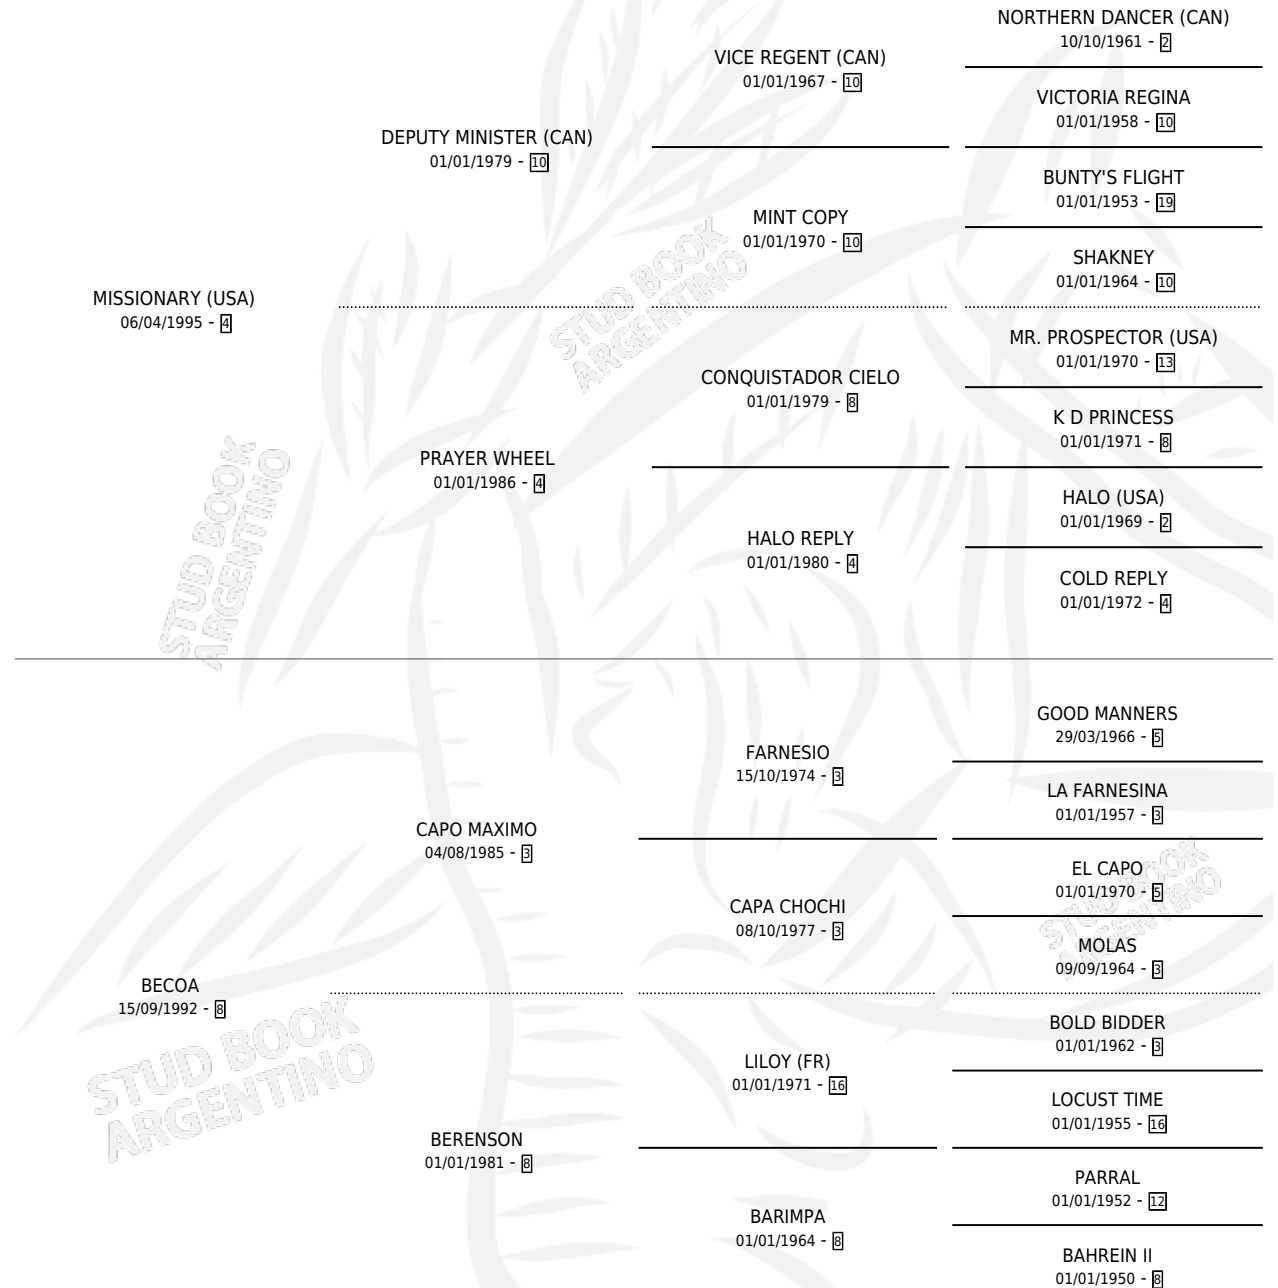

EL BALANCHINE

por MISSIONARY (USA) y BECOA por CAPO MAXIMO

Argentina · Macho · Alazan · SP · 14/08/2009
Familia 8-a · Volumen 40

ESTADO

TIPIFICACIÓN SANGUÍNEA	X
TIPIFICACIÓN POR ADN	✓
PASAPORTE	✓
IDENTIFICACIÓN POR MICROCHIP	✓
REPRODUCTOR	X

Lugar de nacimiento: Las Camelias

Criador: Las Camelias

PEDIGREE