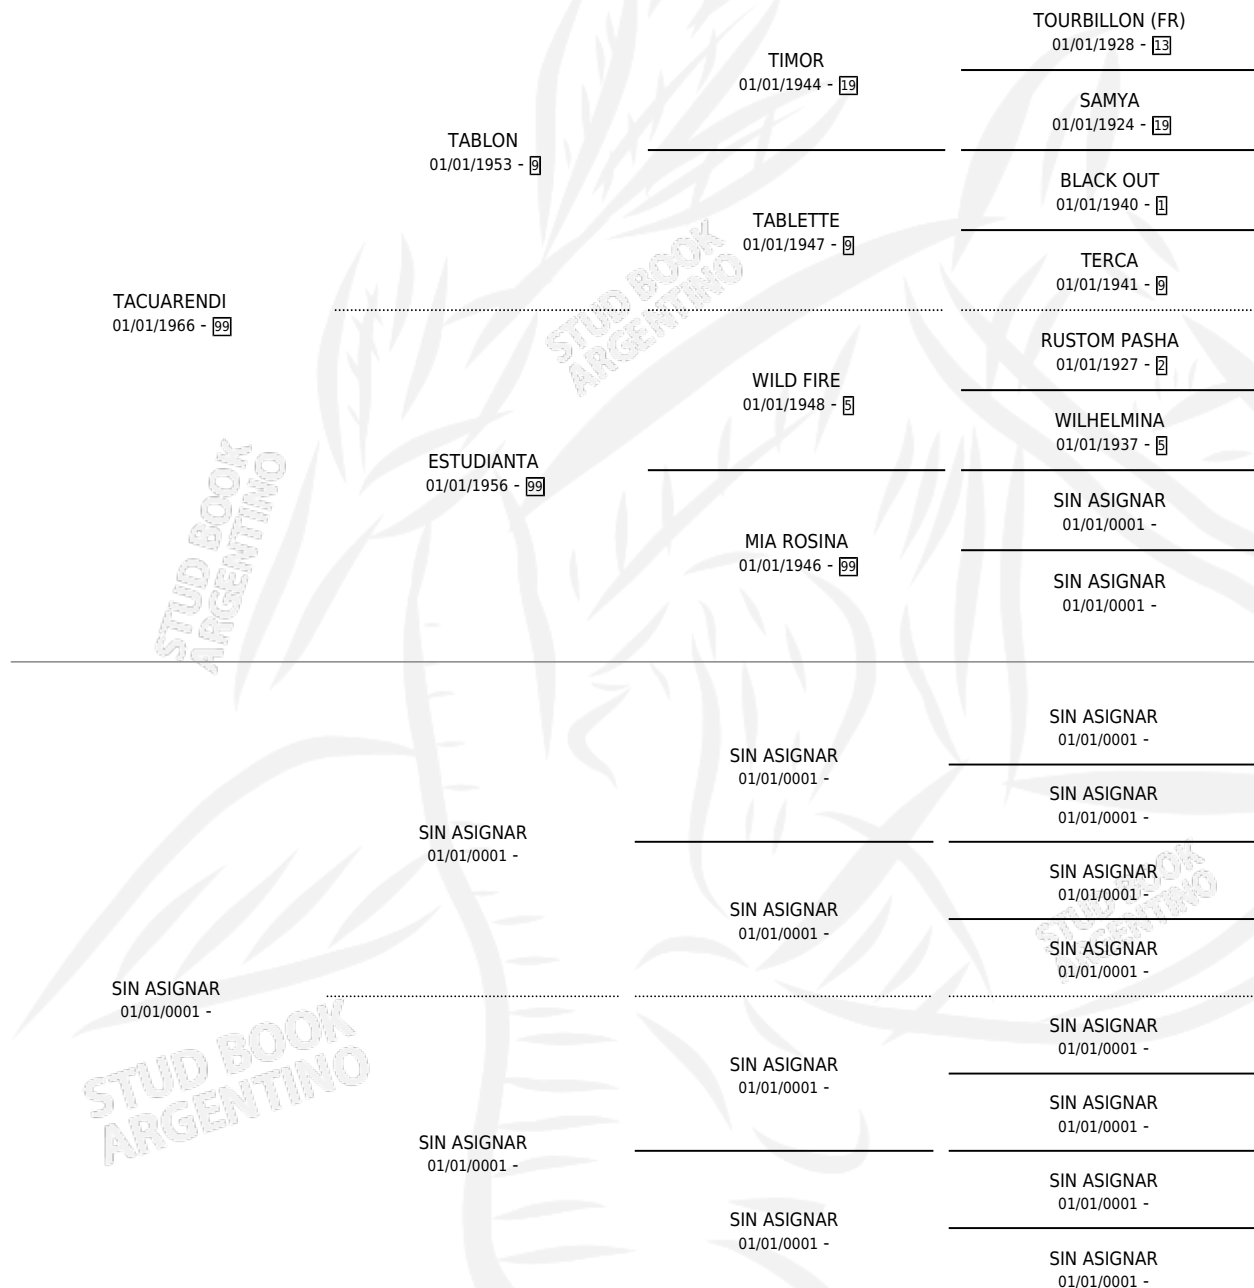

TIBLY

por TACUARENDI y SIN ASIGNAR por SIN ASIGNAR

Argentina · Hembra · Zaino · SP · 01/01/1975
Familia · Volumen 29

ESTADO

TIPIFICACIÓN SANGUÍNEA	X
TIPIFICACIÓN POR ADN	X
PASAPORTE	X
IDENTIFICACIÓN POR MICROCHIP	X
REPRODUCTOR	✓

Lugar de nacimiento: Campo particular

Criador: Sin dato

~

HIJOS

	MACHOS	HEMBRAS
1 NACIERON	0	1
SIN ACTUACIONES		

PEDIGREE

S

mientos 1 / Efectividad 33.33%

PADRILLO	PRODUCTO	CRIADOR	1ER SERVICIO	ÚLTIMO SERVICIO
MASTER PRINCE	∅		10/11/1986	10/11/1986
LANDSTRASSE	HELLESTRASSE (H ZC, 12/11/1984)	SIN DATO		

TIBLY

Datos oficiales del Stud Book Argentino

Documento generado el 03/05/2026