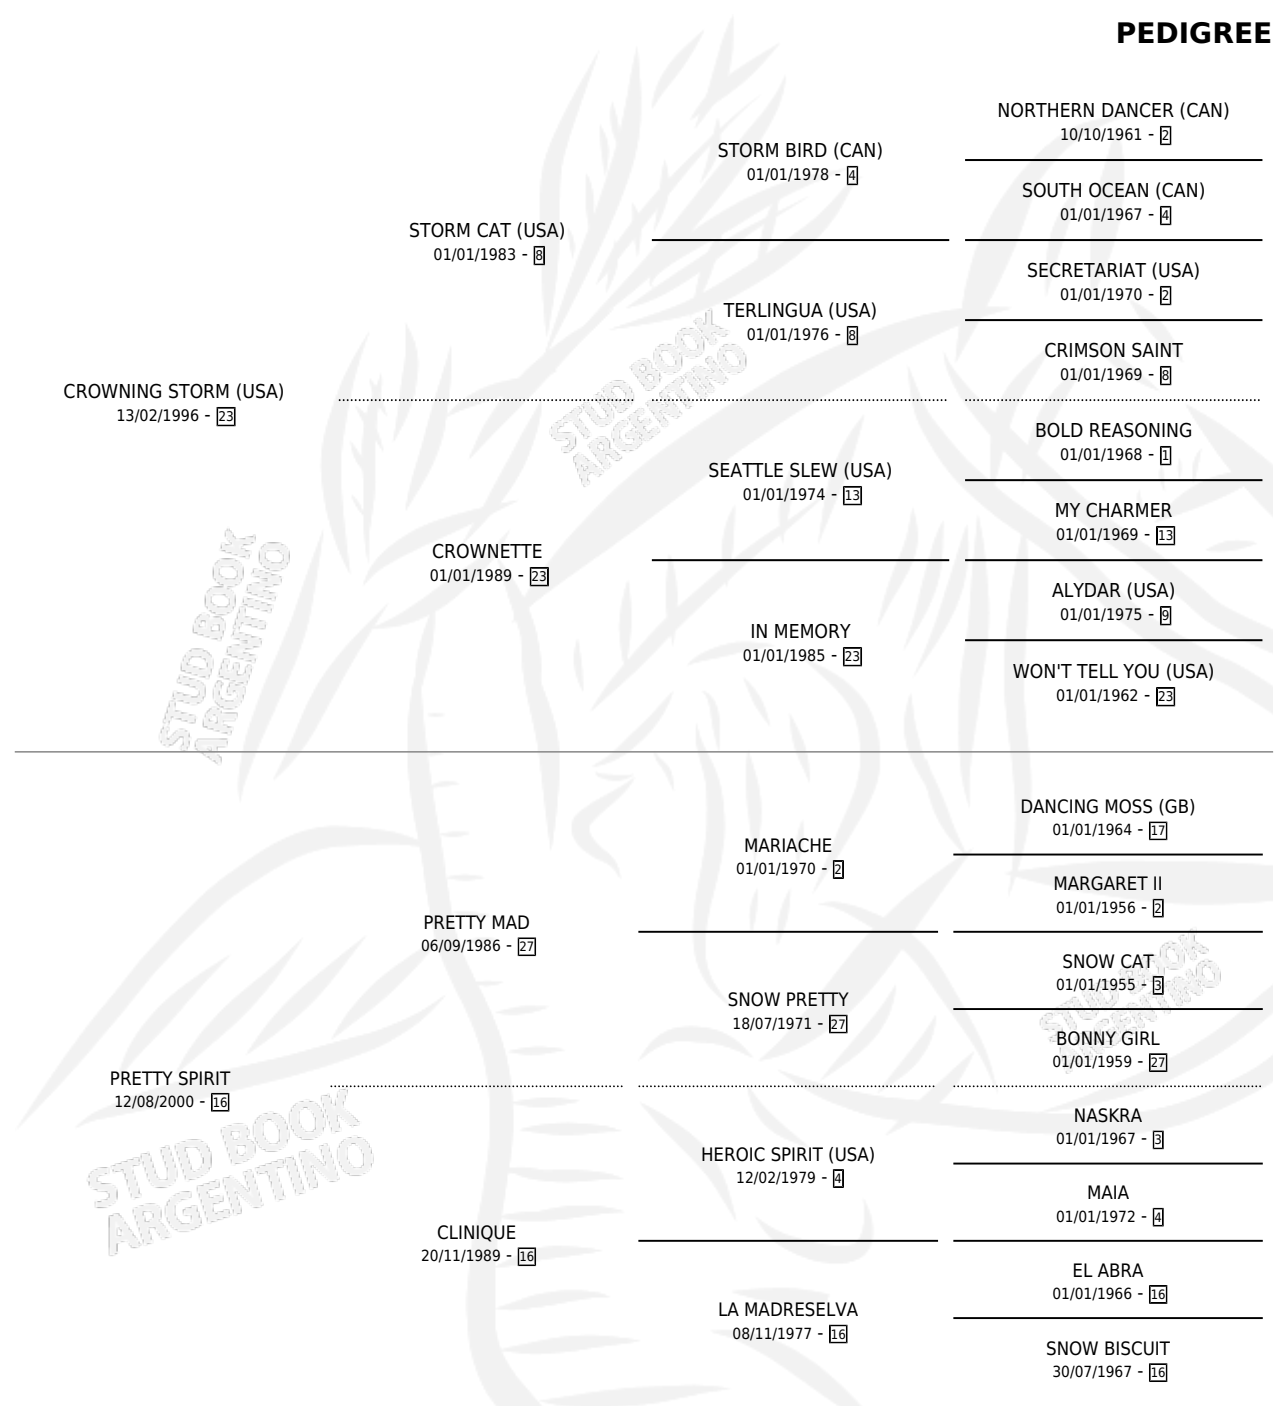

RAFAEL DEL VALLE

por CROWNING STORM (USA) y PRETTY SPIRIT por
PRETTY MAD

Argentina · Macho · Zaino · SP · 01/11/2009
Familia 16-h · Volumen 40

ESTADO

TIPIFICACIÓN SANGUÍNEA	X
TIPIFICACIÓN POR ADN	✓
PASAPORTE	✓
IDENTIFICACIÓN POR MICROCHIP	✓
REPRODUCTOR	X

Lugar de nacimiento: Adi
Criador: Sin dato

PEDIGREE

RAFAEL DEL VALLE

Datos oficiales del Stud Book Argentino

Documento generado el 11/05/2026

studbook.org.ar