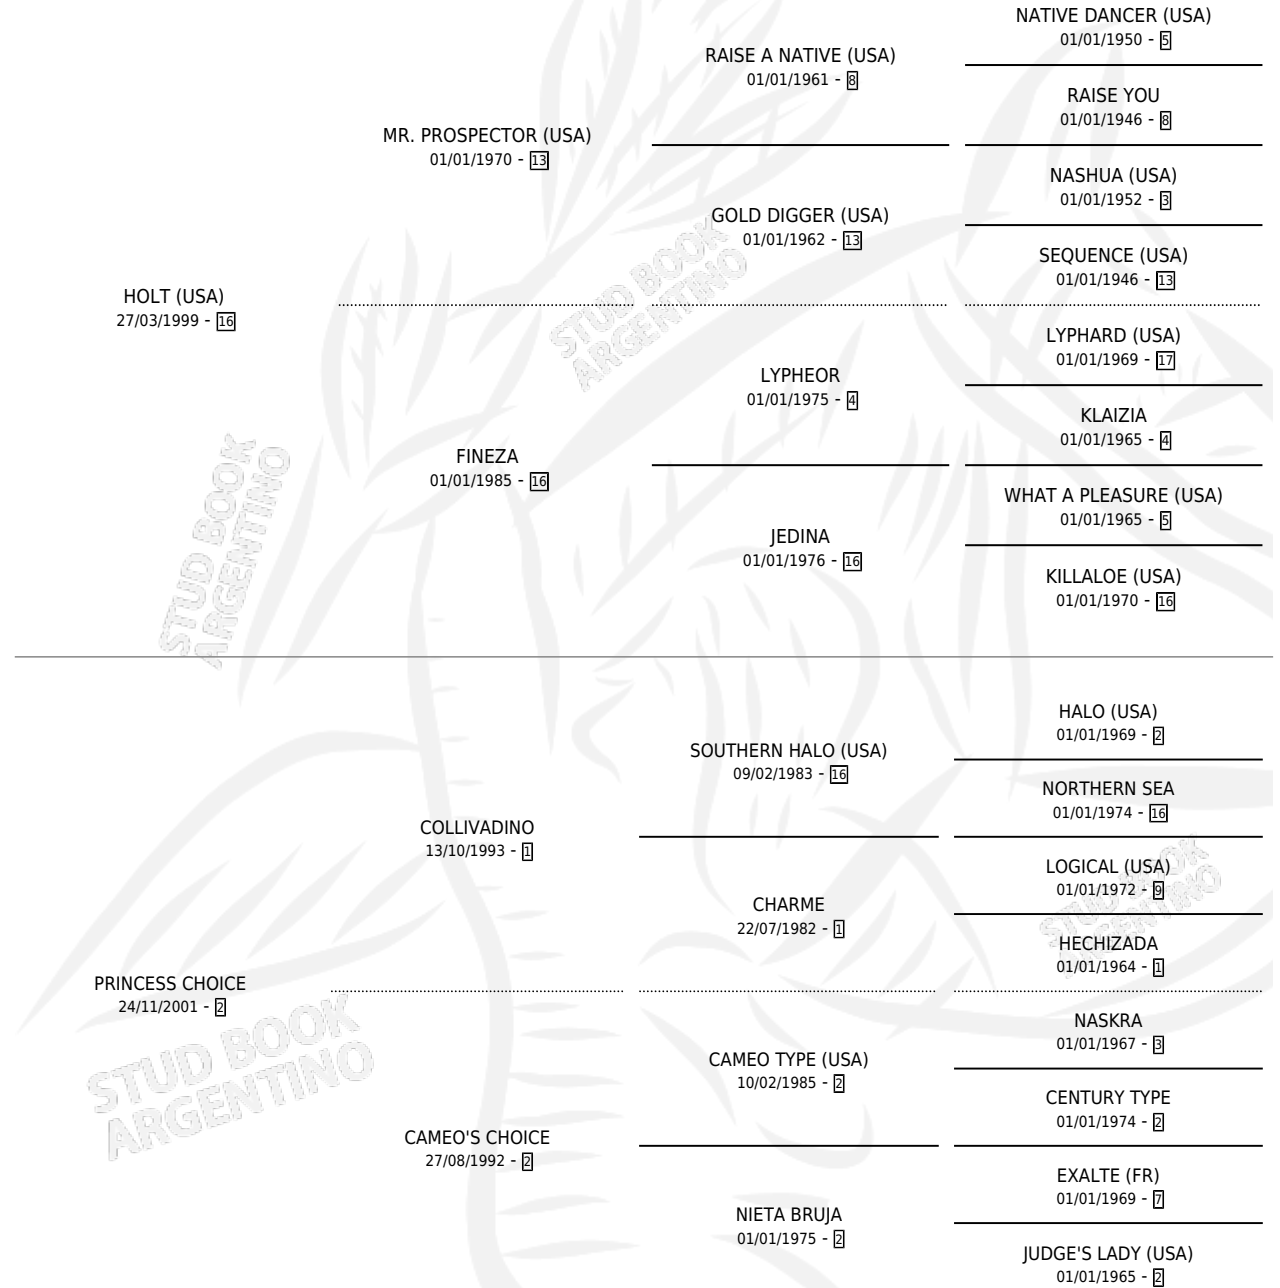

SUPER JUAN

por HOLT (USA) y PRINCESS CHOICE por COLLIVADINO

Argentina · Macho · Zaino · SP · 03/11/2009
Familia 2-h · Volumen 40

ESTADO

TIPIFICACIÓN SANGUÍNEA	X
TIPIFICACIÓN POR ADN	✓
PASAPORTE	✓
IDENTIFICACIÓN POR MICROCHIP	✓
REPRODUCTOR	X

Lugar de nacimiento: Adi

Criador: Sin dato

PEDIGREE

CAMPAÑA

Solo carreras oficiales de Argentina

POR EDAD

EDAD	CC	1°	2°	3°	4°	5°	NP	CLC	CLG	CLCG1	CLGG1	IMPORTE	GANANCIA / CC
4 AÑOS	1	0	0	0	0	0	1	0	0	0	0	\$0	\$0
5 AÑOS	5	0	0	0	0	1	4	0	0	0	0	\$1,760	\$352
TOTALES	6	0	0	0	0	1	5	0	0	0	0	\$1,760	\$293
%		0.0%	0.0%	0.0%	0.0%	16.7%	83.3%	0.0%	0.0%	0.0%	0.0%		